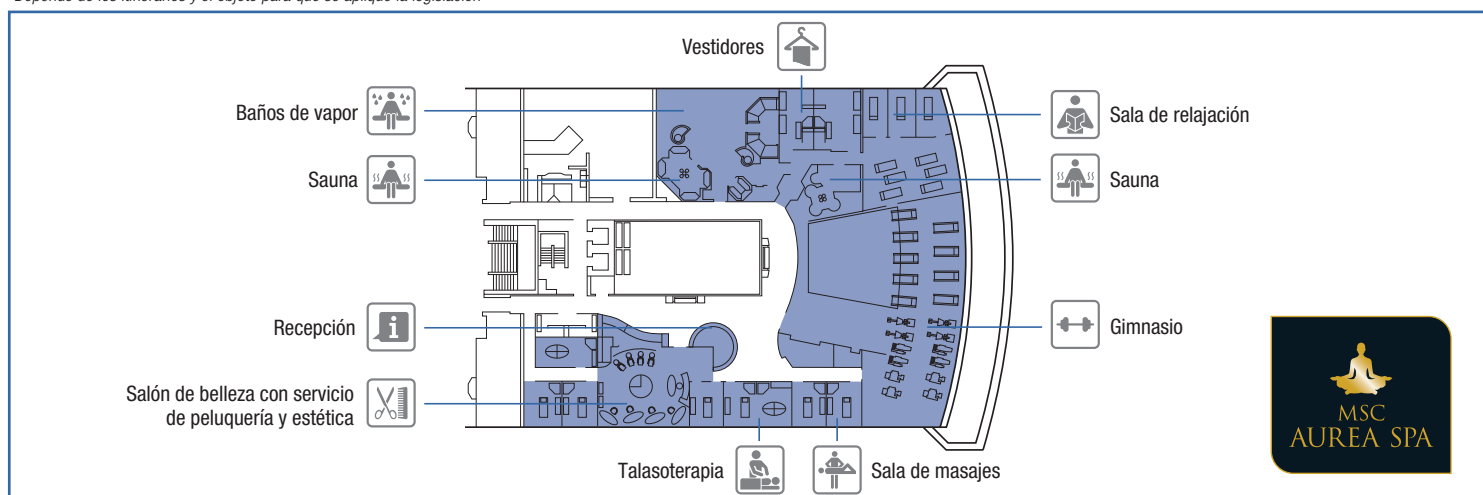

*Depende de los itinerarios y el objeto para que se aplique la legislación