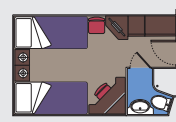

TIPOS DE CAMAROTES

COMODIDADES PARA PASAJEROS CON DISCAPACIDAD O MOVILIDAD REDUCIDA

Ancho de la puerta del camarote	88 cm	¿El inodoro dispone de barras de agarre?	Sí
Ancho de la puerta del baño	88 cm	¿Se dispone de sillas de ruedas a bordo?	Existe un número limitado *
Tamaño del camarote (superficie útil)	21 m²	¿Todos los puentes / zonas comunes son accesibles?	Sí
Tamaño del baño	2,5 m²	¿Todos los botes salvavidas son accesibles para las sillas de ruedas?	No **
¿La ducha dispone de asiento plegable?	Sí	¿Los ascensores tienen indicadores de puente?	Visual, Audio & Braille
Altura del asiento respecto al suelo	45 cm	Durante el crucero, ¿se ofrecen servicios a los pasajeros ciegos o con discapacidad visual severa?	Sólo si se contrata un asistente a tiempo completo

* Sólo en el embarque, desembarque y emergencia.

** En caso de emergencia, el personal especializado ayudará a los pasajeros con discapacidad o movilidad reducida a subir a los botes salvavidas.

130 Suites

Suites con balcón (≈27 m²)

Cama de matrimonio

Aire acondicionado, espacioso ropero, baño con bañera, TV, teléfono, conexión a internet por cable (de pago), minibar, caja fuerte

Este tipo de comodidades solo están disponibles en las Experiencias Fantástica y Aurea.

2 Camarotes familiares

Una habitación y una sala de estar con hasta 4 camas (22 m²)

La cama doble puede convertirse en dos camas individuales

Aire acondicionado, baño con ducha, TV, teléfono, minibar, caja fuerte

Este tipo de comodidades solo están disponibles en la Experiencia Fantástica.

94 Camarotes con balcón

75 Camarotes con balcón (17 m²)

19 Camarotes con balcón Wellness (17 m²)

Cama de matrimonio

Aire acondicionado, espacioso ropero, baño con ducha, TV, teléfono, conexión a internet por cable (de pago), minibar, caja fuerte