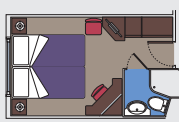

TIPOS DE CAMAROTES

COMODIDADES PARA PASAJEROS CON DISCAPACIDAD O MOVILIDAD REDUCIDA

Ancho de la puerta del camarote	88 cm	¿El inodoro dispone de barras de agarre?	Sí
Ancho de la puerta del baño	88 cm	¿Se dispone de sillas de ruedas a bordo?	Existe un número limitado *
Tamaño del camarote (superficie útil)	21 m²	¿Todos los puentes / zonas comunes son accesibles?	Sí
Tamaño del baño	2,5 m²	¿Todos los botes salvavidas son accesibles para las sillas de ruedas?	No **
¿La ducha dispone de asiento plegable?	Sí	¿Los ascensores tienen indicadores de puente?	Visual, Audio & Braille
Altura del asiento respecto al suelo	45 cm	Durante el crucero, ¿se ofrecen servicios a los pasajeros ciegos o con discapacidad visual severa?	Sólo si se contrata un asistente a tiempo completo

* Sólo en el embarque, desembarque y emergencia.

** En caso de emergencia, el personal especializado ayudará a los pasajeros con discapacidad o movilidad reducida a subir a los botes salvavidas.

130 Suites

Suites con balcón (≈27 m²)

Cama de matrimonio

Aire acondicionado, espacioso ropero, baño con bañera, TV, teléfono, conexión a internet por cable (de pago), minibar, caja fuerte

Este tipo de comodidades solo están disponibles en las Experiencias Fantástica y Aurea.

2 Camarotes familiares

Una habitación y una sala de estar con hasta 4 camas (22 m²)

La cama doble puede convertirse en dos camas individuales

Aire acondicionado, baño con ducha, TV, teléfono, minibar, caja fuerte

Este tipo de comodidades solo están disponibles en la Experiencia Fantástica.

94 Camarotes con balcón

75 Camarotes con balcón (17 m²)

19 Camarotes con balcón Wellness (17 m²)

Cama de matrimonio

Aire acondicionado, espacioso ropero, baño con ducha, TV, teléfono, conexión a internet por cable (de pago), minibar, caja fuerte