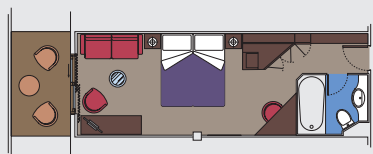

Suites con balcón (≈27 m²)

Cama de matrimonio

Aire acondicionado, espacioso ropero, baño con bañera, TV, teléfono, conexión a internet por cable (de pago), minibar, caja fuerte

Este tipo de comodidades solo están disponibles en las Experiencias Fantástica y Aurea.