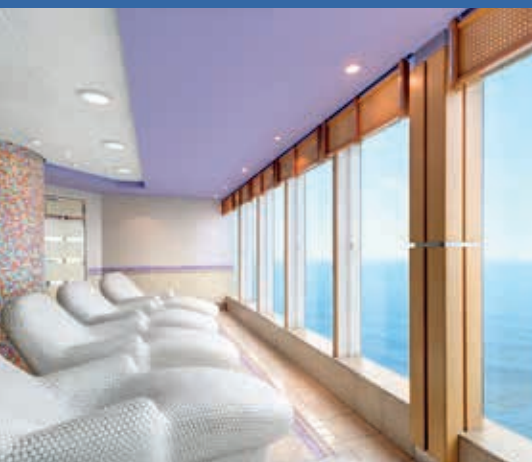

MSC
CRUCEROS

Cruceator.com

El buscador de cruceros Nº1

MSC ARMONIA

FICHA TÉCNICA