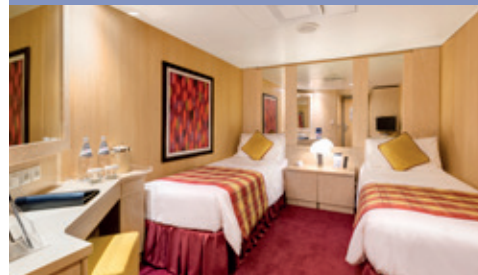

351 Interiores

341 Camarotes interiores (13 m²)

5 Camarotes interiores Wellness (13 m²)

La cama doble puede convertirse en dos camas individuales

5 Camarotes interiores para pasajeros con discapacidad o movilidad reducida (21 m²). Camas individuales

Aire acondicionado, baño con ducha, TV, teléfono, minibar, caja fuerte

Este tipo de comodidades solo están disponibles en las Experiencias Bella y Fantástica.