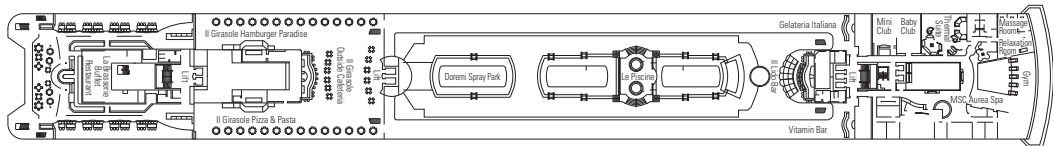

PUENTE 11 ACQUAMARINA