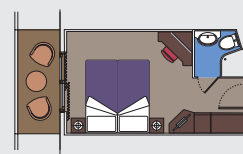

TIPOS DE CAMAROTES

COMODIDADES PARA PASAJEROS CON DISCAPACIDAD O MOVILIDAD REDUCIDA

Ancho de la puerta del camarote	88 cm	¿El inodoro dispone de barras de agarre?	Sí
Ancho de la puerta del baño	88 cm	¿Se dispone de sillas de ruedas a bordo?	Existe un número limitado *
Tamaño del camarote (superficie útil)	21 m²	¿Todos los puentes / zonas comunes son accesibles?	Sí
Tamaño del baño	2,5 m²	¿Todos los botes salvavidas son accesibles para las sillas de ruedas?	No **
¿La ducha dispone de asiento plegable?	Sí	¿Los ascensores tienen indicadores de puente?	Visual, Audio & Braille
Altura del asiento respecto al suelo	45 cm	Durante el crucero, ¿se ofrecen servicios a los pasajeros ciegos o con discapacidad visual severa?	Sólo si se contrata un asistente a tiempo completo

* Sólo en el embarque, desembarque y emergencia.

** En caso de emergencia, el personal especializado ayudará a los pasajeros con discapacidad o movilidad reducida a subir a los botes salvavidas.

130 Suites

Suites con balcón (≈27 m²)

Cama de matrimonio

Aire acondicionado, espacioso ropero, baño con bañera, TV, teléfono, conexión a internet por cable (de pago), minibar, caja fuerte

Este tipo de comodidades solo están disponibles en las Experiencias Fantástica y Aurea.

2 Camarotes familiares

Una habitación y una sala de estar con hasta 4 camas (22 m²)

La cama doble puede convertirse en dos camas individuales

Aire acondicionado, baño con ducha, TV, teléfono, minibar, caja fuerte

Este tipo de comodidades solo están disponibles en la Experiencia Fantástica.

94 Camarotes con balcón

75 Camarotes con balcón (17 m²)

19 Camarotes con balcón Wellness (17 m²)

Cama de matrimonio

Aire acondicionado, espacioso ropero, baño con ducha, TV, teléfono, conexión a internet por cable (de pago), minibar, caja fuerte