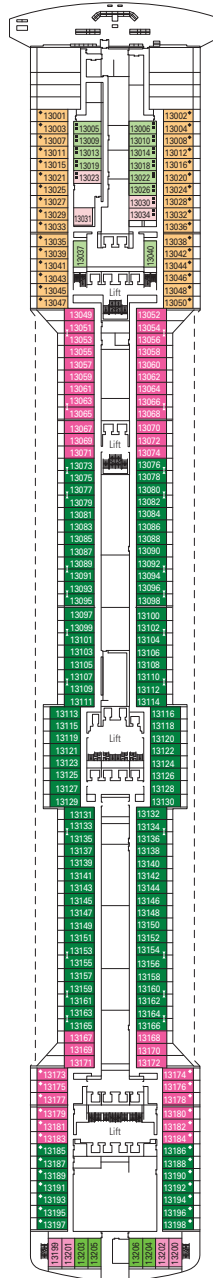

PLANO DEL BARCO & ALOJAMIENTO

- Puente Sun Deck 18
- Puente Aurora 16
- Puente Splendido 15
- Puente Miraggio 14
- Puente Arcobaleno 13
- Puente Incanto 12
- Puente Meraviglia 11
- Puente Sogno 10
- Puente Radioso 9
- Puente Favola 8
- Puente Sublime 7
- Puente Magnifico 6
- Puente Fantasia 5
- Puente Magico 4

Sun Deck 18

PUENTE 18
SUN DECK

PUENTE 16
AURORA

PUENTE 13
ARCOBALENO