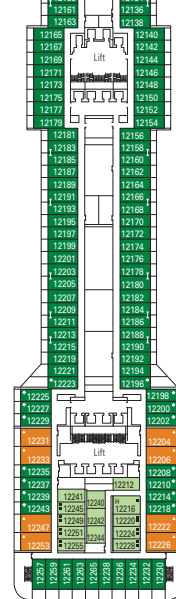

PLANO DEL BARCO & ALOJAMIENTO

- Puente Sun Deck 18
- Puente Aurora 16
- Puente Splendido 15
- Puente Miraggio 14
- Puente Arcobaleno 13
- Puente Incanto 12
- Puente Meraviglia 11
- Puente Sogno 10
- Puente Radioso 9
- Puente Favola 8
- Puente Sublime 7
- Puente Magnifico 6
- Puente Fantasia 5
- Puente Magico 4

Sun Deck 18

PUENTE 18
SUN DECK

PUENTE 16
AURORA

PUENTE 12
INCANTO