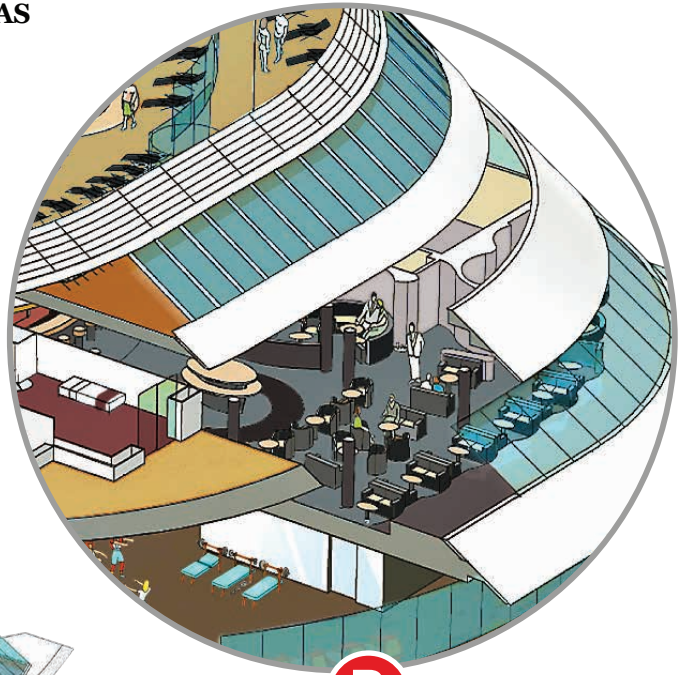

17 ZONA DE TIENDAS

18 CASINO

- Ruleta
- Máquinas tragaperras
- Black Jack
- Bar

19 TEATRO

- Espectáculos
- Conferencias
- Bar

CAMAROTES
 Interior
 Vista al mar
 Camarotes Súper Familiares
 Balcón
 Suite
 MSC Yacht Club

A PISCINAS

B MSC YACHT CLUB

D

C ZONA COMERCIAL

D CASINO

La imagen muestra las instalaciones del barco. El tamaño y diseño podría variar.

SERVICIOS COMUNES

RECEPTION-GUEST SERVICE