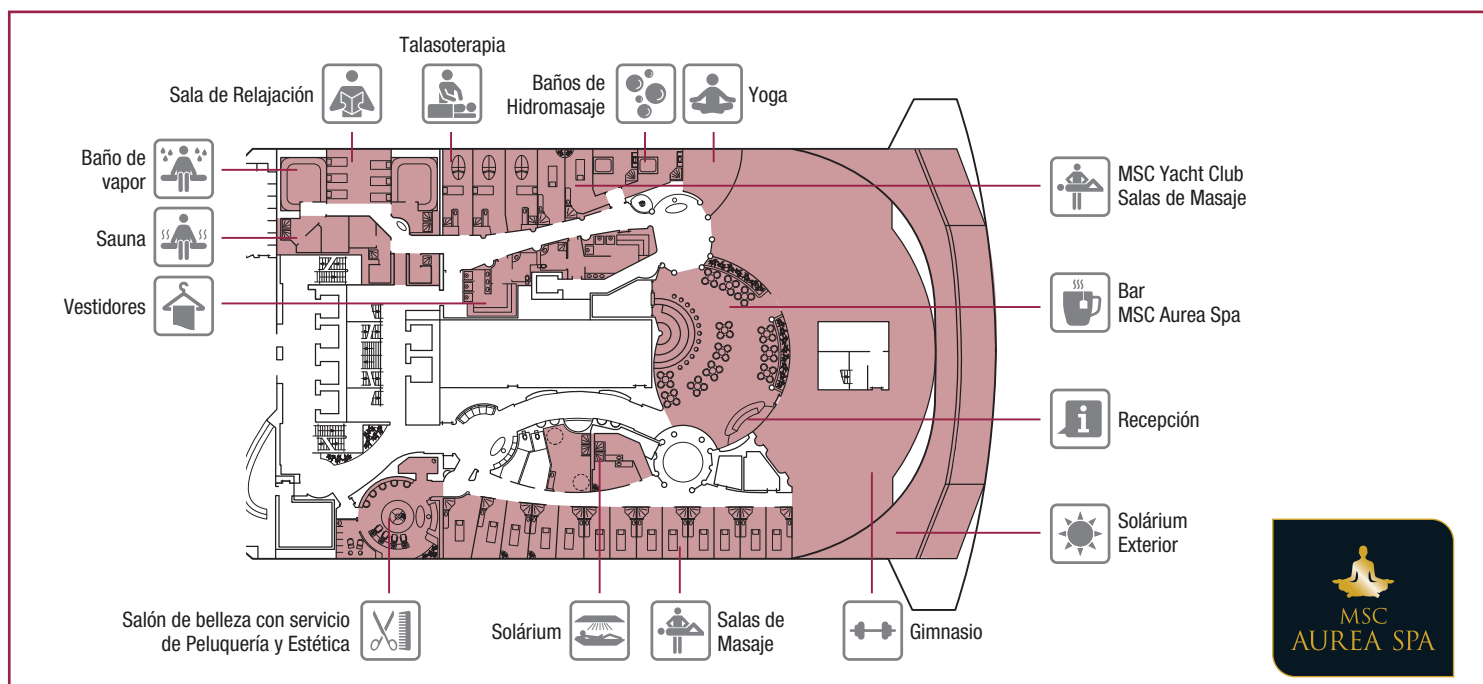

ENTRETENIMIENTO PARA NIÑOS Y ADOLESCENTES	Plazas	Utilización	Superficie (m²)	Puente
4D CINEMA	10	Cine en 4D	45	16 Aurora
F1 SIMULATOR	1	Simulador virtual de Fórmula 1	40	16 Aurora
I GRAFFITI	31	Discoteca para adolescentes	110	15 Splendido
IL POLO NORD		Zona infantil y piscina	195	15 Splendido
LA CAMELLA		Tienda de caramelos y dulces	30	6 Magnifico
LED WALL		Juegos exteriores, vídeo-promociones	14	Miraggio
TEEN'S AREA	22	Teenagers club	85	16 Aurora
TEENS TOBOGA		Tobogán de agua para adolescentes	15	Splendido
VIDEO GAMES ARCADE		Sala de videojuegos	55	6 Magnifico
VIRTUAL WORLD	10	Sala de videojuegos	80	16 Aurora

SPA Y RELAX	Plazas	Utilización	Superficie (m²)	Puente
MSC AUREA SPA	48 (recepción)	Centro de belleza, salón de belleza, centro de fitness, bar	1.700	14 Miraggio
TOP 18 EXCLUSIVE SOLARIUM		Solárium, baño de hidromasaje – solo para adultos	845	18 Sun Deck

ACTIVIDADES DEPORTIVAS	Plazas	Utilización	Superficie (m²)	Puente
MSC ARENA	120	Baloncesto, pista de tenis, fútbol, voleibol	290	16 Aurora
POWER WALKING TRACK		Pista de marcha rápida de 235 m	1.140	15 Splendido
SHUFFLEBOARD		Shuffleboard	118	16 Aurora
SQUASH		Pista de squash	35	16 Aurora

PISCINAS	Plazas	Utilización	Superficie (m²)	Puente
AQUA PARK		Piscina principal con más de 150 fuentes y chorros de agua	2.091	14 Miraggio
I TROPICI		Piscina con cúpula móvil, bar	820	14 Miraggio
LIDO CATALANO		Piscina de popa	320	15 Splendido