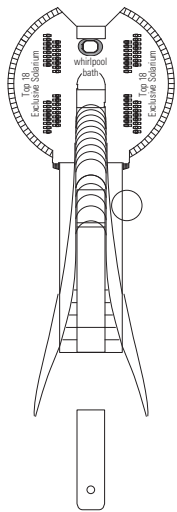

PLANO DEL BARCO & ALOJAMIENTO

- Puente Sun Deck 18
- Puente Aurora 16
- Puente Splendido 15
- Puente Miraggio 14
- Puente Arcobaleno 13
- Puente Incanto 12
- Puente Meraviglia 11
- Puente Sogno 10
- Puente Radioso 9
- Puente Favola 8
- Puente Sublime 7
- Puente Magnifico 6
- Puente Fantasia 5
- Puente Magico 4

Sun Deck 18

PUENTE 18
SUN DECK

PUENTE 16
AURORA

PUENTE 15
SPLENDIDO

PUENTE 14
MIRAGGIO

PUENTE 13
ARCOBALENO

PUENTE 12
INCANTO

PUENTE 11
MERAVIGLIA