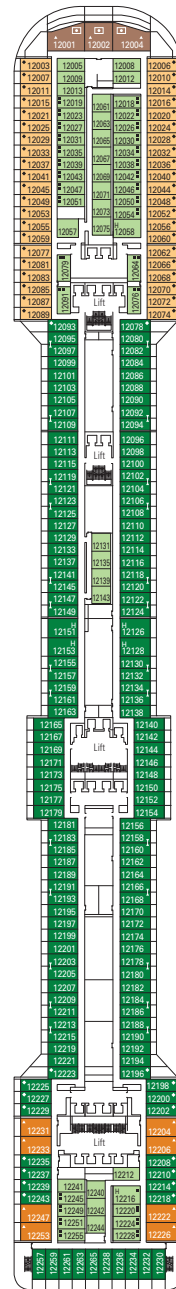

PLANO DEL BARCO & ALOJAMIENTO

- Puente Sun Deck 18
- Puente Aurora 16
- Puente Splendido 15
- Puente Miraggio 14
- Puente Arcobaleno 13
- Puente Incanto 12
- Puente Meraviglia 11
- Puente Sogno 10
- Puente Radioso 9
- Puente Favola 8
- Puente Sublime 7
- Puente Magnifico 6
- Puente Fantasia 5
- Puente Magico 4

Sun Deck 18

PUENTE 18
SUN DECK

PUENTE 16
AURORA

PUENTE 12
INCANTO