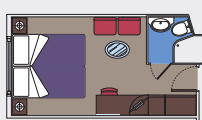

TIPOS DE CAMAROTES

2 Suites Royal

Suites Royal (≈52 m²)

La cama doble puede convertirse en dos camas individuales.

Aire acondicionado, vestidor, baño con bañera, TV interactiva, teléfono, conexión a Internet por Wi-Fi (de pago), minibar, caja fuerte.

Este tipo de comodidades sólo están disponibles en la experiencia MSC Yacht Club.

3 Suites Executive y Familiares

Suites Executive y Familiares con ventana panorámica sellada (entre 45 y ≈53 m²)

La cama doble puede convertirse en dos camas individuales.

Aire acondicionado, vestidor, baño con bañera, TV interactiva, teléfono, conexión a Internet por Wi-Fi (de pago), minibar, caja fuerte.

Este tipo de comodidades sólo están disponibles en la experiencia MSC Yacht Club.

64 Suites Deluxe

Suites Deluxe (entre ≈26 y ≈32 m²)

La cama doble puede convertirse en dos camas individuales.

Aire acondicionado, vestidor, baño con bañera, TV interactiva, teléfono, conexión a Internet por Wi-Fi (de pago), minibar, caja fuerte.

Este tipo de comodidades sólo están disponibles en la experiencia MSC Yacht Club.

1.115 Camarotes con balcón

1.064 Camarotes con balcón (entre 22 y 26 m²)
42 Camarotes con balcón Wellness (entre 22 y 26 m²)

La cama doble puede convertirse en dos camas individuales.

Aire acondicionado, espacioso ropero, baño con ducha o bañera, TV interactiva, teléfono, conexión a Internet por Wi-Fi (de pago), minibar, caja fuerte.

Este tipo de comodidades sólo están disponibles en las experiencias Bella, Fantástica, Aurea y Wellness.

91 Vista al mar

87 Camarotes con ojo de buey (entre 17 y ≈20 m²)
4 Camarotes con ojo de buey Wellness (entre 17 y ≈20 m²)

La cama doble puede convertirse en dos camas individuales.