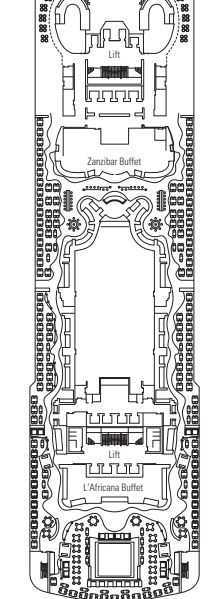

PLANO DEL BARCO & ALOJAMIENTO

- Puente Sun Deck 18
- Puente Aurora 16
- Puente Splendido 15
- Puente Miraggio 14
- Puente Arcobaleno 13
- Puente Incanto 12
- Puente Meraviglia 11
- Puente Sogno 10
- Puente Radioso 9
- Puente Favola 8
- Puente Sublime 7
- Puente Magnifico 6
- Puente Fantasia 5
- Puente Magico 4

Sun Deck 18

PUENTE 18
SUN DECK

PUENTE 16
AURORA

PUENTE 14
MIRAGGIO