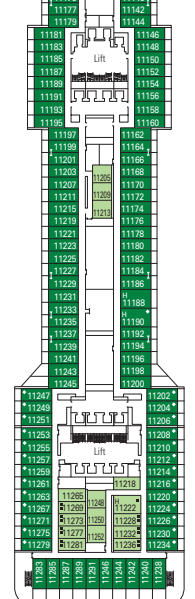

PLANO DEL BARCO & ALOJAMIENTO

- Puente Sun Deck 18
- Puente Aurora 16
- Puente Splendido 15
- Puente Miraggio 14
- Puente Arcobaleno 13
- Puente Incanto 12
- Puente Meraviglia 11
- Puente Sogno 10
- Puente Radioso 9
- Puente Favola 8
- Puente Sublime 7
- Puente Magnifico 6
- Puente Fantasia 5
- Puente Magico 4

Sun Deck 18

PUENTE 18
SUN DECK

PUENTE 16
AURORA

PUENTE 11
MERAVIGLIA