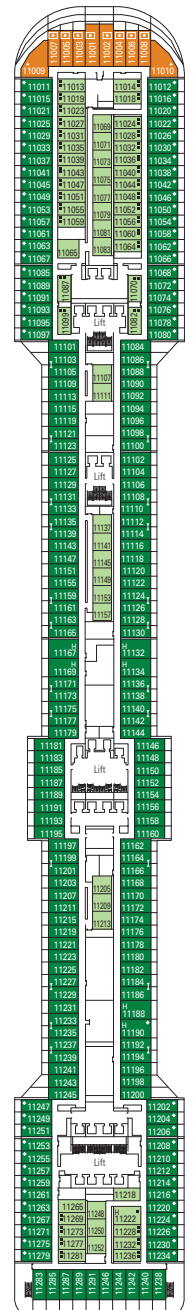

PLANO DEL BARCO & ALOJAMIENTO

- Puente Sun Deck 18
- Puente Aurora 16
- Puente Splendido 15
- Puente Miraggio 14
- Puente Arcobaleno 13
- Puente Incanto 12
- Puente Meraviglia 11
- Puente Sogno 10
- Puente Radioso 9
- Puente Favola 8
- Puente Sublime 7
- Puente Magnifico 6
- Puente Fantasia 5
- Puente Magico 4

Sun Deck 18

PUENTE 18
SUN DECK

PUENTE 16
AURORA

PUENTE 11
MERAVIGLIA