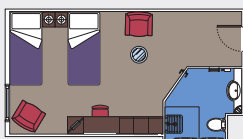

COMODIDADES PARA PASAJEROS CON DISCAPACIDAD O MOVILIDAD REDUCIDA

Ancho de la puerta del camarote	88,5 cm (81,5 cm YC Suites Deluxe)
Ancho de la puerta del baño	90 cm
Tamaño del camarote (superficie útil)	≈24 - ≈39 m²
Tamaño del baño	3,5 m²
¿La ducha dispone de asiento plegable?	Sí
Altura del asiento respecto al suelo	44 cm
¿El inodoro dispone de barras de agarre?	Sí
¿Se dispone de sillas de ruedas a bordo?	Existe un número limitado*
¿Todos los puentes/espacios comunes son accesibles?	Sí
¿Todos los botes salvavidas son accesibles para las sillas de ruedas?	No **
¿Los ascensores tienen indicadores de puente?	Visuales, audio y Braille
¿Durante el crucero se ofrecen servicios a los pasajeros ciegos o con discapacidad visual severa?	Sólo si se contrata un asistente a tiempo completo

* Sólo en embarque, desembarque y emergencias.

** En caso de emergencia, el personal especializado ayudará a los pasajeros con discapacidad o movilidad reducida a subir a los botes salvavidas.