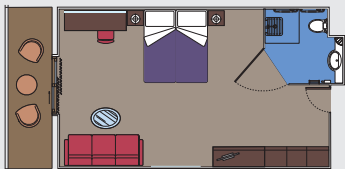

TIPOS DE CAMAROTES

2 Suites Royal

Suites Royal (≈52 m²)

La cama doble puede convertirse en dos camas individuales.

Aire acondicionado, vestidor, baño con bañera, TV interactiva, teléfono, conexión a Internet por Wi-Fi (de pago), minibar, caja fuerte.

64 Suites Deluxe

Suites Deluxe (entre ≈26 y ≈32 m²)

La cama doble puede convertirse en dos camas individuales.

Aire acondicionado, vestidor, baño con bañera, TV interactiva, teléfono, conexión a Internet por Wi-Fi (de pago), minibar, caja fuerte.

36 Suites Aurea

Suites Aurea con balcón o ventana sellada panorámica (entre ≈21 y 47 m²)

La cama doble puede convertirse en dos camas individuales.

Aire acondicionado, vestidor, baño con bañera, TV interactiva, teléfono, conexión a Internet por Wi-Fi (de pago), minibar, caja fuerte.