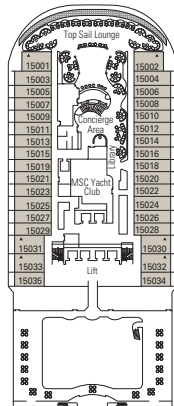

PLANO DEL BARCO & ALOJAMIENTO

- Puente Sun Deck 18
- Puente Aurora 16
- Puente Splendido 15
- Puente Miraggio 14
- Puente Arcobaleno 13
- Puente Incanto 12
- Puente Meraviglia 11
- Puente Sogno 10
- Puente Radioso 9
- Puente Favola 8
- Puente Sublime 7
- Puente Magnifico 6
- Puente Fantasia 5
- Puente Magico 4

Sun Deck 18

PUENTE 18
SUN DECK

PUENTE 16
AURORA

PUENTE 15
SPLENDIDO

PUENTE 14
MIRAGGIO

PUENTE 13
ARCOBALENO

PUENTE 12
INCANTO

PUENTE 11
MERAVIGLIA