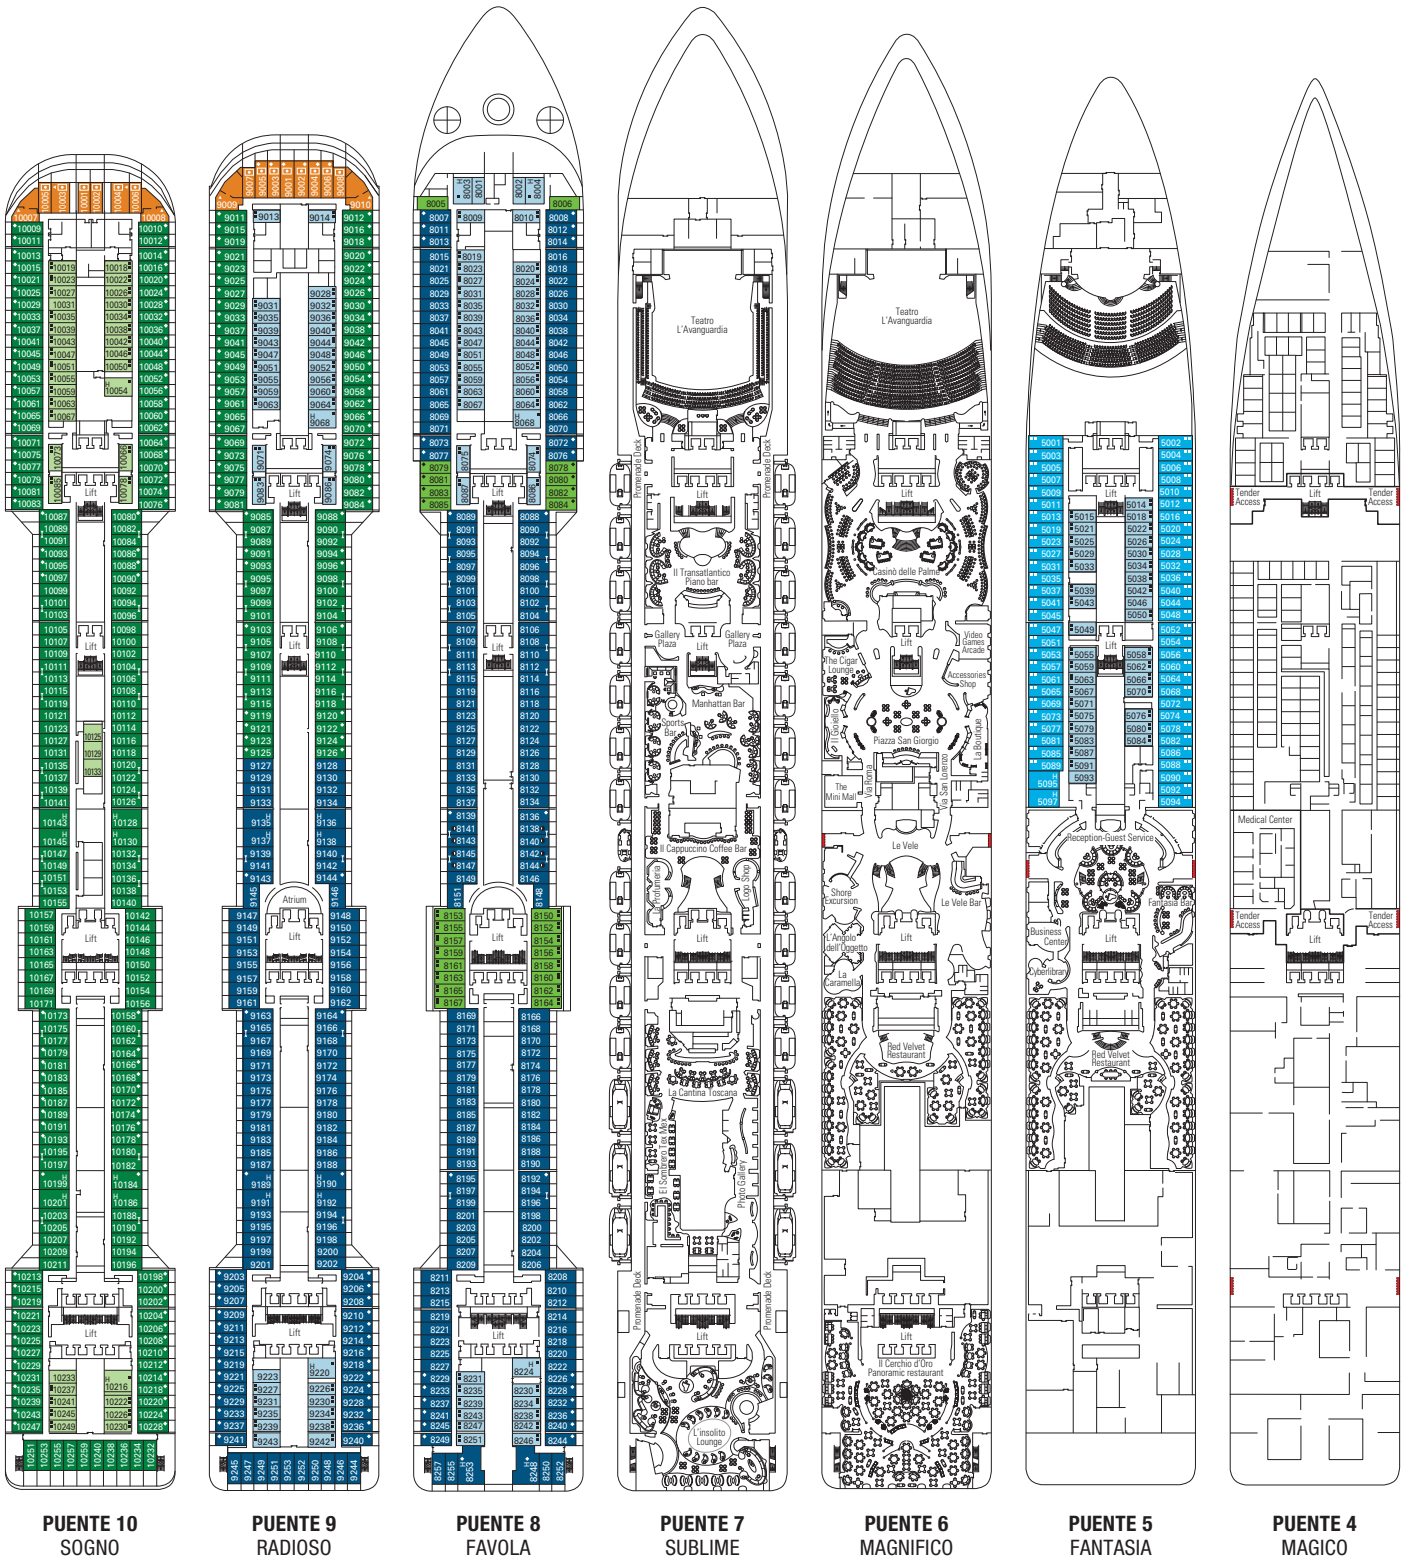

CATEGORÍAS DE CAMAROTE

Interior › Bella	Interior › Fantástica	Interior › Wellness	Camarote con balcón › Aurea	Suite Deluxe › MSC Yacht Club
Vista al mar › Bella	Vista al mar › Fantástica	Vista al mar › Wellness	Suite › Aurea	Suite Executive y Familiar › MSC Yacht Club
Camarote con balcón › Bella*	Camarote con balcón › Fantástica	Camarote con balcón › Wellness		Suite Royal › MSC Yacht Club

• 3ª cama disponible en todas las categorías

• 4ª cama disponible en todas las categorías (excepto Suites MSC Yacht Club)

• Todos los camarotes disponen de dos camas individuales convertibles en camas de matrimonio

*Los camarotes 8138, 8140, 8141, 8142, 8143, 8144, 8145, 8147 tienen la vista obstruida

LEYENDA

- ▲ Sofá cama
- Sofá cama doble
- 3ª cama abatible
- 3ª y 4ª cama abatible
- ↔ Camarotes comunicados
- ◻ Suite Executive y Familiar MSC Yacht Club / Suite Aurea con ventanal panorámico
- H Camarotes para pasajeros con discapacidad o movilidad reducida

Esta información puede sufrir modificaciones, se ruega confirmación en el momento de la reserva.