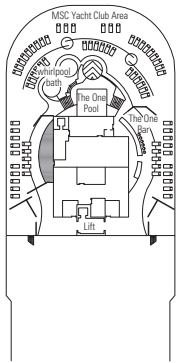

PLANO DEL BARCO & ALOJAMIENTO

- Puente Sun Deck 18
- Puente Aurora 16
- Puente Splendido 15
- Puente Miraggio 14
- Puente Arcobaleno 13
- Puente Incanto 12
- Puente Meraviglia 11
- Puente Sogno 10
- Puente Radioso 9
- Puente Favola 8
- Puente Sublime 7
- Puente Magnifico 6
- Puente Fantasia 5
- Puente Magico 4

Sun Deck 18

PUENTE 18
SUN DECK

PUENTE 16
AURORA

PUENTE 15
SPLENDIDO

PUENTE 14
MIRAGGIO

PUENTE 13
ARCOBALENO

PUENTE 12
INCANTO

PUENTE 11
MERAVIGLIA