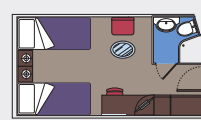

TIPOS DE CAMAROTES

2 Suites Royal

Suites Royal (≈52 m²)

La cama doble puede convertirse en dos camas individuales.

Aire acondicionado, vestidor, baño con bañera, TV interactiva, teléfono, conexión a Internet por Wi-Fi (de pago), minibar, caja fuerte.

Este tipo de comodidades sólo están disponibles en la experiencia MSC Yacht Club.

3 Suites Executive y Familiares

Suites Executive y Familiares con ventana panorámica sellada (entre 45 y ≈53 m²)

La cama doble puede convertirse en dos camas individuales.

Aire acondicionado, vestidor, baño con bañera, TV interactiva, teléfono, conexión a Internet por Wi-Fi (de pago), minibar, caja fuerte.

Este tipo de comodidades sólo están disponibles en la experiencia MSC Yacht Club.

64 Suites Deluxe

Suites Deluxe (entre ≈26 y ≈32 m²)

La cama doble puede convertirse en dos camas individuales.

Aire acondicionado, vestidor, baño con bañera, TV interactiva, teléfono, conexión a Internet por Wi-Fi (de pago), minibar, caja fuerte.

Este tipo de comodidades sólo están disponibles en la experiencia MSC Yacht Club.

1.115 Camarotes con balcón

1.064 Camarotes con balcón (entre 22 y 26 m²)
42 Camarotes con balcón Wellness (entre 22 y 26 m²)

La cama doble puede convertirse en dos camas individuales.

Aire acondicionado, espacioso ropero, baño con ducha o bañera, TV interactiva, teléfono, conexión a Internet por Wi-Fi (de pago), minibar, caja fuerte.

Este tipo de comodidades sólo están disponibles en las experiencias Bella, Fantástica, Aurea y Wellness.

91 Vista al mar

87 Camarotes con ojo de buey (entre 17 y ≈20 m²)
4 Camarotes con ojo de buey Wellness (entre 17 y ≈20 m²)

La cama doble puede convertirse en dos camas individuales.