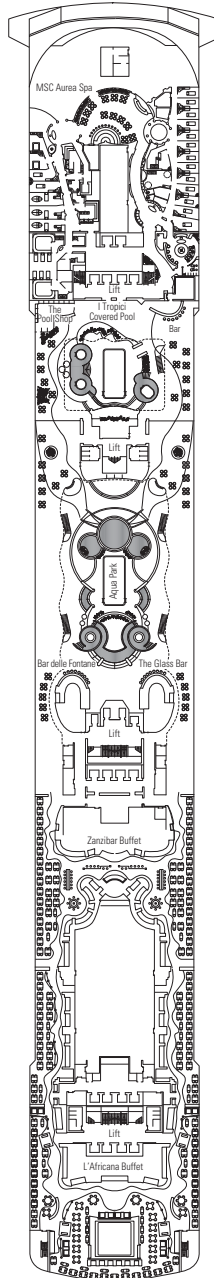

PLANO DEL BARCO & ALOJAMIENTO

- Puente Sun Deck 18
- Puente Aurora 16
- Puente Splendido 15
- Puente Miraggio 14
- Puente Arcobaleno 13
- Puente Incanto 12
- Puente Meraviglia 11
- Puente Sogno 10
- Puente Radioso 9
- Puente Favola 8
- Puente Sublime 7
- Puente Magnifico 6
- Puente Fantasia 5
- Puente Magico 4

Sun Deck 18

PUENTE 18
SUN DECK

PUENTE 16
AURORA

PUENTE 14
MIRAGGIO