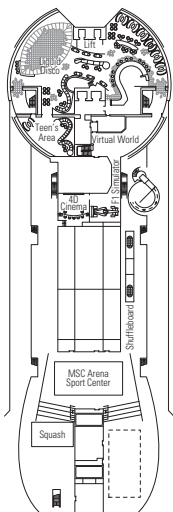

PLANO DEL BARCO & ALOJAMIENTO

- Puente Sun Deck 18
- Puente Aurora 16
- Puente Splendido 15
- Puente Miraggio 14
- Puente Arcobaleno 13
- Puente Incanto 12
- Puente Meraviglia 11
- Puente Sogno 10
- Puente Radioso 9
- Puente Favola 8
- Puente Sublime 7
- Puente Magnifico 6
- Puente Fantasia 5
- Puente Magico 4

Sun Deck 18

PUENTE 18
SUN DECK

PUENTE 16
AURORA

PUENTE 15
SPLENDIDO

PUENTE 14
MIRAGGIO

PUENTE 13
ARCOBALENO

PUENTE 12
INCANTO

PUENTE 11
MERAVIGLIA