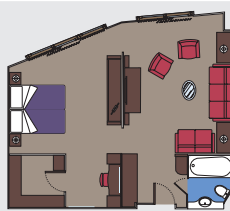

Suites Executive y Familiares con ventana panorámica sellada (entre 45 y ≈53 m²)

La cama doble puede convertirse en dos camas individuales.

Aire acondicionado, vestidor, baño con bañera, TV interactiva, teléfono, conexión a Internet por Wi-Fi (de pago), minibar, caja fuerte.

Este tipo de comodidades sólo están disponibles en la experiencia MSC Yacht Club.