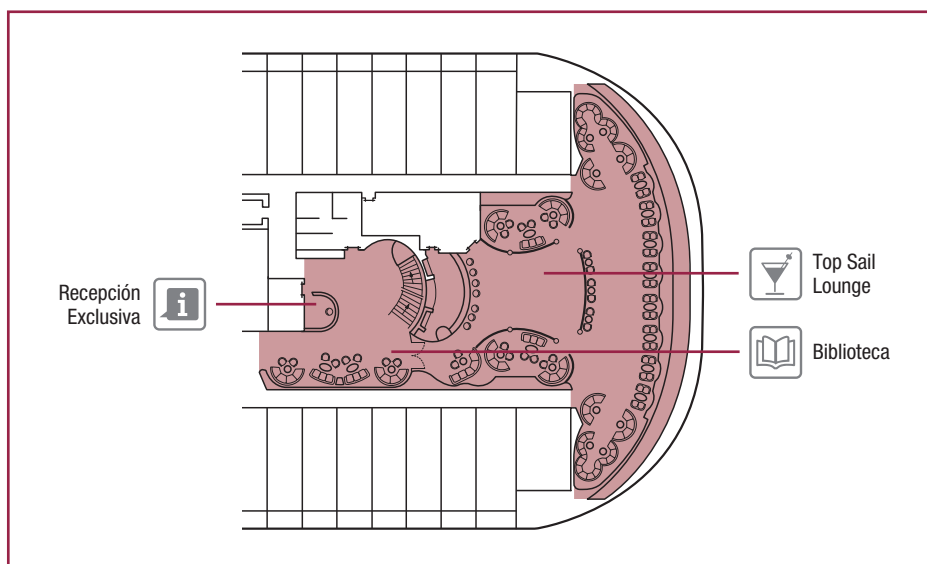

Ancho de la puerta del camarote	88,5 cm (81,5 cm YC Suites Deluxe)
Ancho de la puerta del baño	90 cm
Tamaño del camarote (superficie útil)	≈24 - ≈39 m ²
Tamaño del baño	3,5 m ²
¿La ducha dispone de asiento plegable?	Sí
Altura del asiento respecto al suelo	44 cm
¿El inodoro dispone de barras de agarre?	Sí
¿Se dispone de sillas de ruedas a bordo?	Existe un número limitado*
¿Todos los puentes/espacios comunes son accesibles?	Sí
¿Todos los botes salvavidas son accesibles para las sillas de ruedas?	No **
¿Los ascensores tienen indicadores de puente?	Visuales, audio y Braille
¿Durante el crucero se ofrecen servicios a los pasajeros ciegos o con discapacidad visual severa?	Sólo si se contrata un asistente a tiempo completo

MSC YACHT CLUB	Plazas	Servicios exclusivos	Superficie (m ²)	Puente
CONCIERGE AREA	24	Recepción con servicio de conserje las 24 horas	113	15 Splendido
L'Étoile	136	Restaurante	218	15 Splendido
BIBLIOTECA	8	Biblioteca en la ConciERGE area	39	15 Splendido
MSC AUREA SPA		Acceso directo y reservado con ascensores privados, 2 salas de masaje privadas	47	14 Miraggio
SUITE CON SERVICIO DE MAYORDOMO	71	Servicio de mayordomo 24 horas	entre ≈26 y ≈53	12, 15, 16
THE ONE BAR		Bar, bufé	1.177	18 Sun Deck
THE ONE POOL		Piscina, 2 baños de hidromasaje y solárium		
TOP SAIL LOUNGE	141	Salón panorámico en la proa, bar	297	15 Splendido