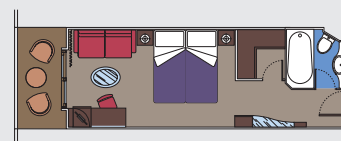

TIPOS DE CAMAROTES

2 Suites Royal

Suites Royal (≈52 m²)

La cama doble puede convertirse en dos camas individuales.

Aire acondicionado, vestidor, baño con bañera, TV interactiva, teléfono, conexión a Internet por Wi-Fi (de pago), minibar, caja fuerte.

Este tipo de comodidades sólo están disponibles en la experiencia MSC Yacht Club.

3 Suites Executive y Familiares

Suites Executive y Familiares con ventana panorámica sellada (entre 45 y ≈53 m²)

La cama doble puede convertirse en dos camas individuales.

Aire acondicionado, vestidor, baño con bañera, TV interactiva, teléfono, conexión a Internet por Wi-Fi (de pago), minibar, caja fuerte.

Este tipo de comodidades sólo están disponibles en la experiencia MSC Yacht Club.

64 Suites Deluxe

Suites Deluxe (entre ≈26 y ≈32 m²)

La cama doble puede convertirse en dos camas individuales.

Aire acondicionado, vestidor, baño con bañera, TV interactiva, teléfono, conexión a Internet por Wi-Fi (de pago), minibar, caja fuerte.

Este tipo de comodidades sólo están disponibles en la experiencia MSC Yacht Club.

1.115 Camarotes con balcón

1.064 Camarotes con balcón (entre 22 y 26 m²)
42 Camarotes con balcón Wellness (entre 22 y 26 m²)

La cama doble puede convertirse en dos camas individuales.

Aire acondicionado, espacioso ropero, baño con ducha o bañera, TV interactiva, teléfono, conexión a Internet por Wi-Fi (de pago), minibar, caja fuerte.

Este tipo de comodidades sólo están disponibles en las experiencias Bella, Fantástica, Aurea y Wellness.

91 Vista al mar

87 Camarotes con ojo de buey (entre 17 y ≈20 m²)
4 Camarotes con ojo de buey Wellness (entre 17 y ≈20 m²)

La cama doble puede convertirse en dos camas individuales.