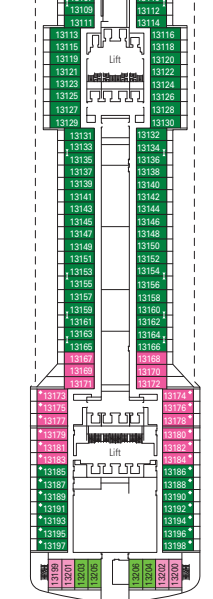

PLANO DEL BARCO & ALOJAMIENTO

- Puente Sun Deck 18
- Puente Aurora 16
- Puente Splendido 15
- Puente Miraggio 14
- Puente Arcobaleno 13
- Puente Incanto 12
- Puente Meraviglia 11
- Puente Sogno 10
- Puente Radioso 9
- Puente Favola 8
- Puente Sublime 7
- Puente Magnifico 6
- Puente Fantasia 5
- Puente Magico 4

Sun Deck 18

PUENTE 18
SUN DECK

PUENTE 16
AURORA

PUENTE 13
ARCOBALENO