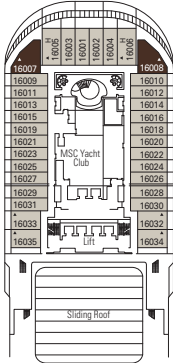

PLANO DEL BARCO & ALOJAMIENTO

- Puente Sun Deck 18
- Puente Aurora 16
- Puente Splendido 15
- Puente Miraggio 14
- Puente Arcobaleno 13
- Puente Incanto 12
- Puente Meraviglia 11
- Puente Sogno 10
- Puente Radioso 9
- Puente Favola 8
- Puente Sublime 7
- Puente Magnifico 6
- Puente Fantasia 5
- Puente Magico 4

Sun Deck 18

PUENTE 18
SUN DECK

PUENTE 16
AURORA

PUENTE 15
SPLENDIDO

PUENTE 14
MIRAGGIO

PUENTE 13
ARCOBALENO

PUENTE 12
INCANTO

PUENTE 11
MERAVIGLIA