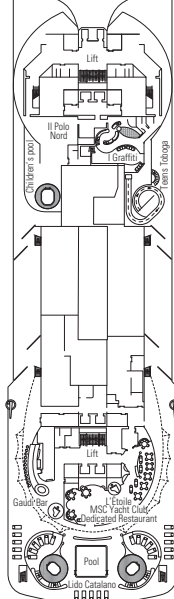

PLANO DEL BARCO & ALOJAMIENTO

- Puente Sun Deck 18
- Puente Aurora 16
- Puente Splendido 15
- Puente Miraggio 14
- Puente Arcobaleno 13
- Puente Incanto 12
- Puente Meraviglia 11
- Puente Sogno 10
- Puente Radioso 9
- Puente Favola 8
- Puente Sublime 7
- Puente Magnifico 6
- Puente Fantasia 5
- Puente Magico 4

Sun Deck 18

PUENTE 18
SUN DECK

PUENTE 16
AURORA

PUENTE 15
SPLENDIDO