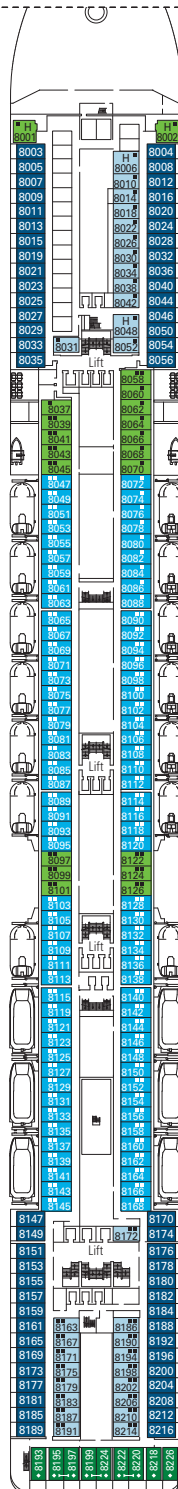

PUENTE 8
CAMOGLI