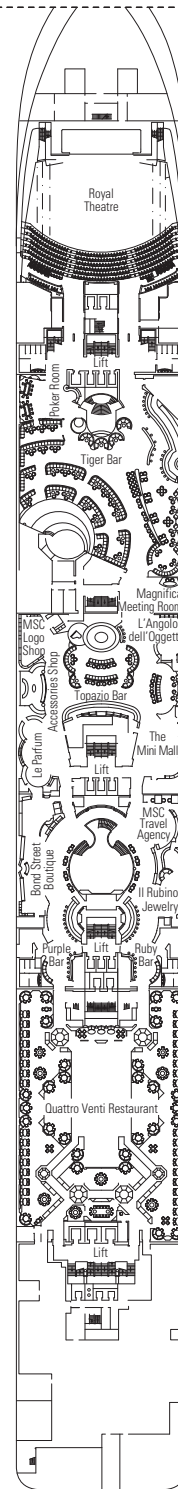

PUENTE 6
PORTOFINO