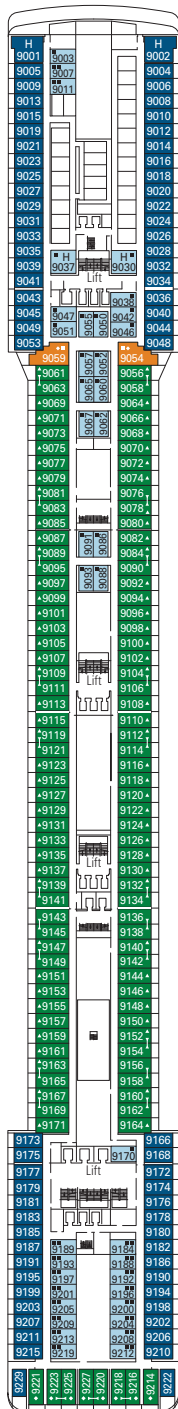

PUENTE 9
PANAREA