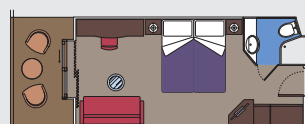

TIPOS DE CAMAROTES

COMODIDADES PARA PASAJEROS CON DISCAPACIDAD O MOVILIDAD REDUCIDA

Ancho de la puerta del camarote	81,5 cm	¿El inodoro dispone de barras de agarre?	Sí
Ancho de la puerta del baño	85 cm	¿Se dispone de sillas de ruedas a bordo?	Existe un número limitado *
Tamaño del camarote (superficie útil)	De ≈ 17 a ≈ 40 m²	¿Todos los puentes/espacios comunes son accesibles?	Sí
Tamaño del baño	4 m²	¿Todos los botes salvavidas son accesibles para las sillas de ruedas?	No **
¿La ducha dispone de asiento plegable?	Sí	¿Los ascensores tienen indicadores de puente?	Visuales, audio y braille
Altura del asiento respecto al suelo	45 cm	¿Durante el crucero se ofrecen servicios a los pasajeros ciegos o con discapacidad visual severa?	Sólo si se contrata un asistente a tiempo completo

* Sólo en embarque, desembarque y emergencias.

** En caso de emergencia, el personal especializado ayudará a los pasajeros con discapacidad o movilidad reducida a subir a los botes salvavidas.

44 Suites Aurea

Suites con balcón (≈31 m²)

La cama doble puede convertirse en dos camas individuales.

Aire acondicionado, espacioso ropero, baño con bañera, TV interactiva, teléfono, conexión a Internet por Wi-Fi (de pago), minibar, caja fuerte.

Este tipo de comodidades sólo están disponibles en la experiencia Aurea.

8 Suites Familiares Aurea

Suites familiar con balcón (≈27 m²)

La cama doble puede convertirse en dos camas individuales.

Aire acondicionado, espacioso ropero, baño con ducha, TV interactiva, teléfono, conexión a Internet por Wi-Fi (de pago), minibar, caja fuerte.

Este tipo de comodidades sólo están disponibles en la experiencia Aurea.

779 Camarotes con balcón

752 Camarotes con balcón (entre ≈17 y ≈23 m²)

23 Camarotes con balcón Wellness (entre ≈17 y ≈23 m²)