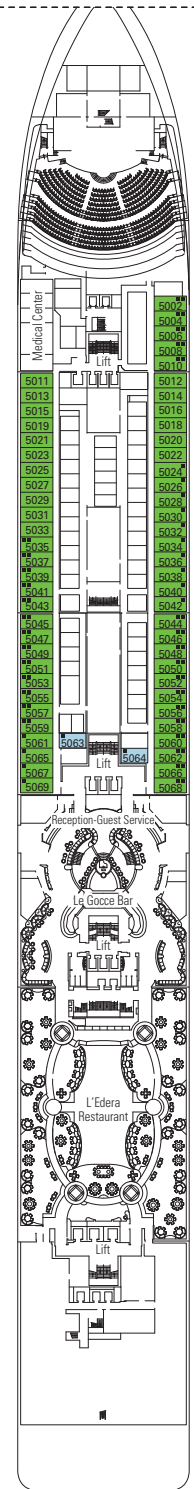

PUENTE 5
SORRENTO