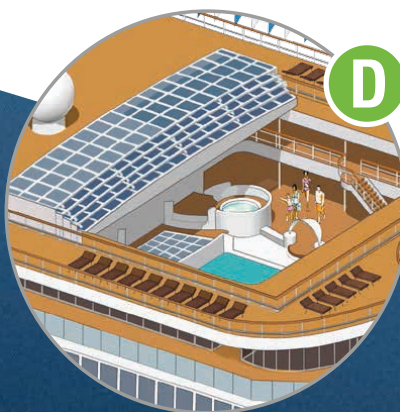

CAMAROTES
Interior
Vista al mar/Parcial
Balcón
Suite

A PISCINAS

B TEATRO

C BARES Y SALONES

D PISCINA CUBIERTA

La imagen muestra las instalaciones del barco. El tamaño y diseño podría variar.

SERVICIOS COMUNES