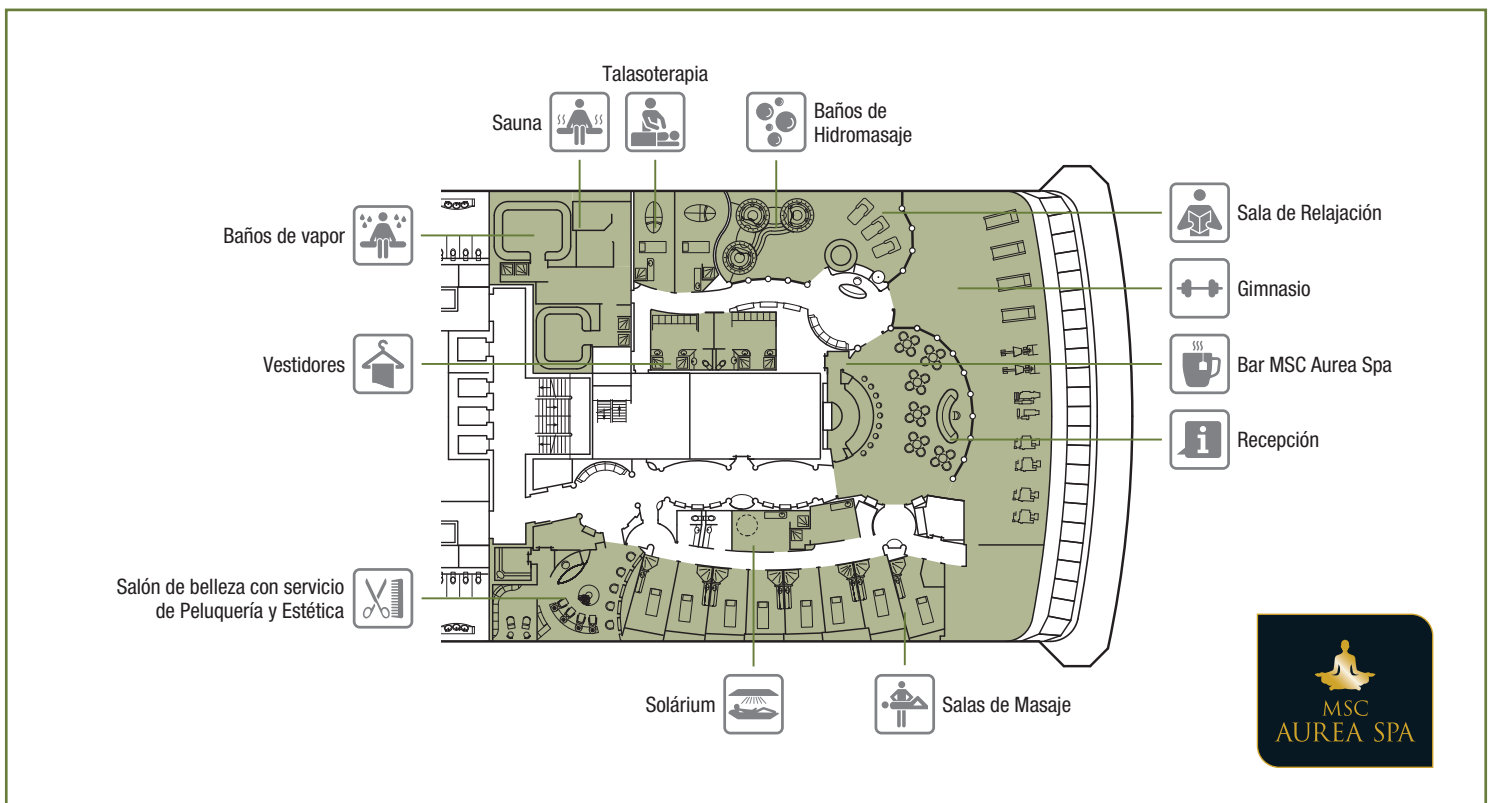

*Depende de los itinerarios y el objeto para que se aplique a la legislación.

SPA & DEPORTES

MSC AUREA SPA

BOWLING

SPA Y RELAX	Plazas	Utilización	Superficie (m²)	Puente
IL BAR DEL SOLE		Solárium, baños de hidromasaje	1.000	16 Sport
MSC AUREA SPA		Centro de belleza, salón de belleza, centro de fitness, bar	1.160	13 Porto Cervo

PISCINAS	Plazas	Utilización	Superficie (m²)	Puente
LA GROTTA AZZURRA		Piscina con cúpula móvil, bar	880	13 Porto Cervo
LE GRAND BLEU		Piscina exterior	2.015	13 Porto Cervo

TIPOS DE CAMAROTES

COMODIDADES PARA PASAJEROS CON DISCAPACIDAD O MOVILIDAD REDUCIDA