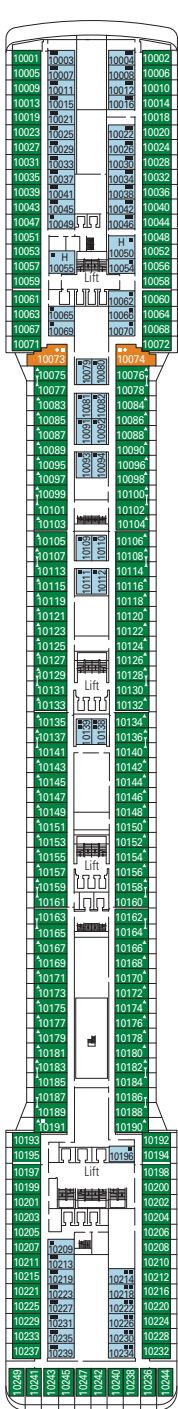

CATEGORÍAS

Interior › Bella	Interior › Fantastica	Interior › Wellness	Camarote con Balcón › Aurea
Vista Parcial › Bella	Vista al mar › Fantastica	Vista al mar › Wellness	Suite › Aurea
Camarote con Balcón › Bella	Camarote con Balcón › Fantastica	Camarote con Balcón › Wellness	

- 3ª / 4ª cama disponible en todas las categorías (excepto en Balcón Bella)
- 5ª cama disponible en Suite Aurea

- Todos los camarotes disponen de dos camas individuales convertibles en camas de matrimonio excepto en los camarotes para pasajeros con discapacidad o movilidad reducida (H). (No aplicable a los camarotes 15022 y 15023)

LEYENDA

- Sofá cama
- ▲ Sofá cama doble
- 3ª cama abatible
- 3ª y 4ª cama abatible

- ↔ Camarotes comunicados
- H Camarotes para pasajeros con discapacidad o movilidad reducida
- ★ Camarotes con balcón no practicable

Esta información puede sufrir modificaciones, se ruega confirmación en el momento de la reserva.

PUENTE 10
RICCIONE