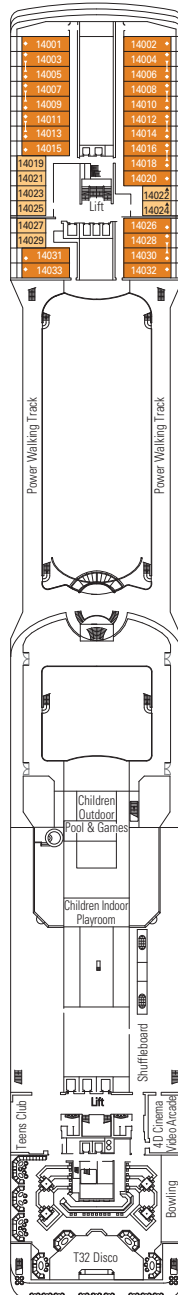

PUENTE 14
POSITANO