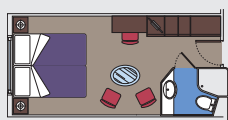

TIPOS DE CAMAROTES

COMODIDADES PARA PASAJEROS CON DISCAPACIDAD O MOVILIDAD REDUCIDA

Ancho de la puerta del camarote	81,5 cm	¿El inodoro dispone de barras de agarre?	Sí
Ancho de la puerta del baño	85 cm	¿Se dispone de sillas de ruedas a bordo?	Existe un número limitado *
Tamaño del camarote (superficie útil)	De ≈ 17 a ≈ 40 m²	¿Todos los puentes/espacios comunes son accesibles?	Sí
Tamaño del baño	4 m²	¿Todos los botes salvavidas son accesibles para las sillas de ruedas?	No **
¿La ducha dispone de asiento plegable?	Sí	¿Los ascensores tienen indicadores de puente?	Visuales, audio y braille
Altura del asiento respecto al suelo	45 cm	¿Durante el crucero se ofrecen servicios a los pasajeros ciegos o con discapacidad visual severa?	Sólo si se contrata un asistente a tiempo completo

* Sólo en embarque, desembarque y emergencias.

** En caso de emergencia, el personal especializado ayudará a los pasajeros con discapacidad o movilidad reducida a subir a los botes salvavidas.

44 Suites Aurea

Suites con balcón (≈31 m²)

La cama doble puede convertirse en dos camas individuales.

Aire acondicionado, espacioso ropero, baño con bañera, TV interactiva, teléfono, conexión a Internet por Wi-Fi (de pago), minibar, caja fuerte.

Este tipo de comodidades sólo están disponibles en la experiencia Aurea.

8 Suites Familiares Aurea

Suites familiar con balcón (≈27 m²)

La cama doble puede convertirse en dos camas individuales.

Aire acondicionado, espacioso ropero, baño con ducha, TV interactiva, teléfono, conexión a Internet por Wi-Fi (de pago), minibar, caja fuerte.

Este tipo de comodidades sólo están disponibles en la experiencia Aurea.

779 Camarotes con balcón

752 Camarotes con balcón (entre ≈17 y ≈23 m²)

23 Camarotes con balcón Wellness (entre ≈17 y ≈23 m²)