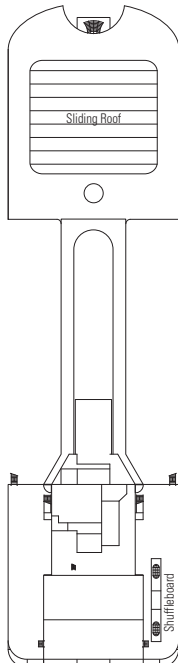

PUENTE 10
RICCIONE

PUENTE 9
PANAREA

PUENTE 8
CAMOGLI

PUENTE 7
AMALFI

PUENTE 6
PORTOFINO

PUENTE 5
SORRENTO

PUENTE 4
TAORMINA