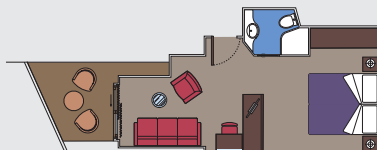

TIPOS DE CAMAROTES

COMODIDADES PARA PASAJEROS CON DISCAPACIDAD O MOVILIDAD REDUCIDA

Ancho de la puerta del camarote	81,5 cm	¿El inodoro dispone de barras de agarre?	Sí
Ancho de la puerta del baño	85 cm	¿Se dispone de sillas de ruedas a bordo?	Existe un número limitado *
Tamaño del camarote (superficie útil)	De ≈ 17 a ≈ 40 m²	¿Todos los puentes/espacios comunes son accesibles?	Sí
Tamaño del baño	4 m²	¿Todos los botes salvavidas son accesibles para las sillas de ruedas?	No **
¿La ducha dispone de asiento plegable?	Sí	¿Los ascensores tienen indicadores de puente?	Visuales, audio y braille
Altura del asiento respecto al suelo	45 cm	¿Durante el crucero se ofrecen servicios a los pasajeros ciegos o con discapacidad visual severa?	Sólo si se contrata un asistente a tiempo completo

* Sólo en embarque, desembarque y emergencias.

** En caso de emergencia, el personal especializado ayudará a los pasajeros con discapacidad o movilidad reducida a subir a los botes salvavidas.

44 Suites Aurea

Suites con balcón (≈31 m²)

La cama doble puede convertirse en dos camas individuales.

Aire acondicionado, espacioso ropero, baño con bañera, TV interactiva, teléfono, conexión a Internet por Wi-Fi (de pago), minibar, caja fuerte.

Este tipo de comodidades sólo están disponibles en la experiencia Aurea.

8 Suites Familiares Aurea

Suites familiar con balcón (≈27 m²)

La cama doble puede convertirse en dos camas individuales.

Aire acondicionado, espacioso ropero, baño con ducha, TV interactiva, teléfono, conexión a Internet por Wi-Fi (de pago), minibar, caja fuerte.

Este tipo de comodidades sólo están disponibles en la experiencia Aurea.

779 Camarotes con balcón

752 Camarotes con balcón (entre ≈17 y ≈23 m²)

23 Camarotes con balcón Wellness (entre ≈17 y ≈23 m²)