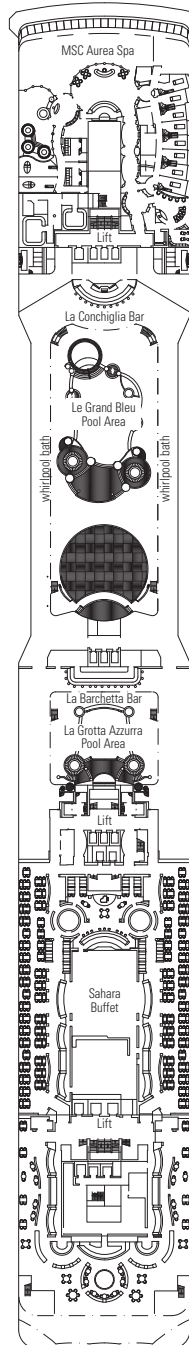

PUENTE 13
PORTO CERVO