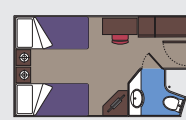

TIPOS DE CAMAROTES

COMODIDADES PARA PASAJEROS CON DISCAPACIDAD O MOVILIDAD REDUCIDA

Ancho de la puerta del camarote	81,5 cm	¿El inodoro dispone de barras de agarre?	Sí
Ancho de la puerta del baño	85 cm	¿Se dispone de sillas de ruedas a bordo?	Existe un número limitado *
Tamaño del camarote (superficie útil)	De ≈ 17 a ≈ 40 m²	¿Todos los puentes/espacios comunes son accesibles?	Sí
Tamaño del baño	4 m²	¿Todos los botes salvavidas son accesibles para las sillas de ruedas?	No **
¿La ducha dispone de asiento plegable?	Sí	¿Los ascensores tienen indicadores de puente?	Visuales, audio y braille
Altura del asiento respecto al suelo	45 cm	¿Durante el crucero se ofrecen servicios a los pasajeros ciegos o con discapacidad visual severa?	Sólo si se contrata un asistente a tiempo completo

* Sólo en embarque, desembarque y emergencias.

** En caso de emergencia, el personal especializado ayudará a los pasajeros con discapacidad o movilidad reducida a subir a los botes salvavidas.

44 Suites Aurea

Suites con balcón (≈31 m²)

La cama doble puede convertirse en dos camas individuales.

Aire acondicionado, espacioso ropero, baño con bañera, TV interactiva, teléfono, conexión a Internet por Wi-Fi (de pago), minibar, caja fuerte.

Este tipo de comodidades sólo están disponibles en la experiencia Aurea.

8 Suites Familiares Aurea

Suites familiar con balcón (≈27 m²)

La cama doble puede convertirse en dos camas individuales.

Aire acondicionado, espacioso ropero, baño con ducha, TV interactiva, teléfono, conexión a Internet por Wi-Fi (de pago), minibar, caja fuerte.

Este tipo de comodidades sólo están disponibles en la experiencia Aurea.

779 Camarotes con balcón

752 Camarotes con balcón (entre ≈17 y ≈23 m²)

23 Camarotes con balcón Wellness (entre ≈17 y ≈23 m²)