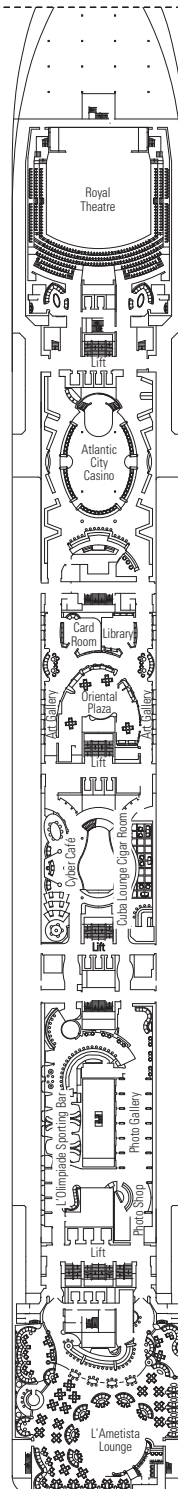

PUENTE 7
AMALFI