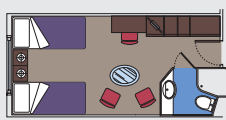

TIPOS DE CAMAROTES

COMODIDADES PARA PASAJEROS CON DISCAPACIDAD O MOVILIDAD REDUCIDA

Ancho de la puerta del camarote	81,5 cm	¿El inodoro dispone de barras de agarre?	Sí
Ancho de la puerta del baño	85 cm	¿Se dispone de sillas de ruedas a bordo?	Existe un número limitado *
Tamaño del camarote (superficie útil)	De ≈ 17 a ≈ 40 m²	¿Todos los puentes/espacios comunes son accesibles?	Sí
Tamaño del baño	4 m²	¿Todos los botes salvavidas son accesibles para las sillas de ruedas?	No **
¿La ducha dispone de asiento plegable?	Sí	¿Los ascensores tienen indicadores de puente?	Visuales, audio y braille
Altura del asiento respecto al suelo	45 cm	¿Durante el crucero se ofrecen servicios a los pasajeros ciegos o con discapacidad visual severa?	Sólo si se contrata un asistente a tiempo completo

* Sólo en embarque, desembarque y emergencias.

** En caso de emergencia, el personal especializado ayudará a los pasajeros con discapacidad o movilidad reducida a subir a los botes salvavidas.

44 Suites Aurea

Suites con balcón (≈31 m²)

La cama doble puede convertirse en dos camas individuales.

Aire acondicionado, espacioso ropero, baño con bañera, TV interactiva, teléfono, conexión a Internet por Wi-Fi (de pago), minibar, caja fuerte.

Este tipo de comodidades sólo están disponibles en la experiencia Aurea.

8 Suites Familiares Aurea

Suites familiar con balcón (≈27 m²)

La cama doble puede convertirse en dos camas individuales.

Aire acondicionado, espacioso ropero, baño con ducha, TV interactiva, teléfono, conexión a Internet por Wi-Fi (de pago), minibar, caja fuerte.

Este tipo de comodidades sólo están disponibles en la experiencia Aurea.

779 Camarotes con balcón

752 Camarotes con balcón (entre ≈17 y ≈23 m²)

23 Camarotes con balcón Wellness (entre ≈17 y ≈23 m²)