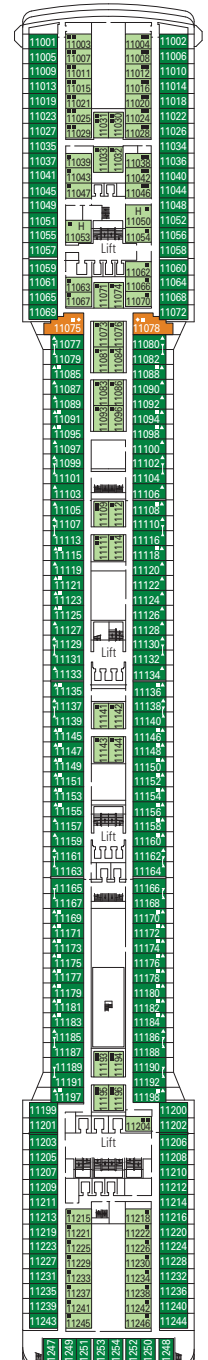

PUENTE 11
ISCHIA