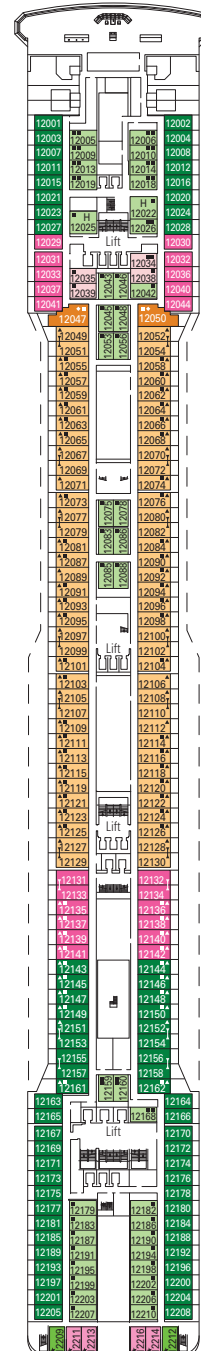

PUENTE 12
PORTOVENERE