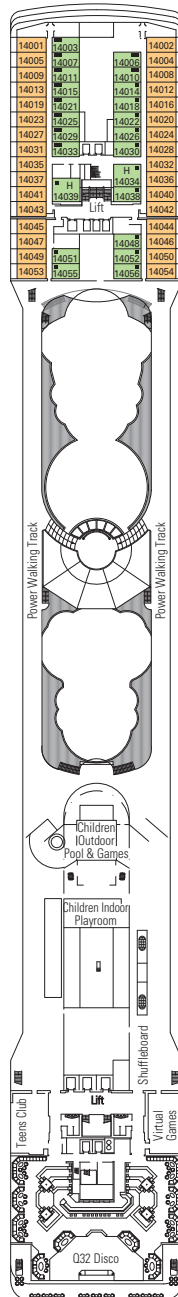

PUENTE 14
CAPRICCIO