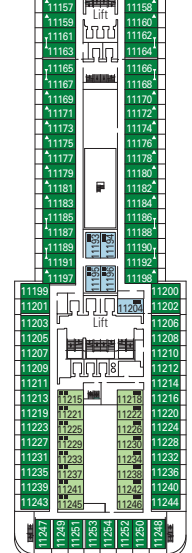

- Puente Sport 16
- Puente Cantata 15
- Puente Capriccio 14
- Puente Vivace 13
- Puente Virtuoso 12
- Puente Adagio 11
- Puente Minuetto 10
- Puente Intermezzo 9
- Puente Forte 8
- Puente Maestoso 7
- Puente Brillante 6
- Puente Grazioso 5
- Puente Andante 4

PUENTE 16
SPORT

PUENTE 15
CANTATA

PUENTE 14
CAPRICCIO

PUENTE 13
VIVACE

PUENTE 12
VIRTUOSO

PUENTE 11
ADAGIO

CATEGORÍAS

Interior › Bella	Interior › Fantastica	Interior › Wellness	Camarote con Balcón › Aurea
Vista Parcial › Bella	Vista al mar › Fantastica	Vista al mar › Wellness	Suite › Aurea
Camarote con Balcón › Bella	Camarote con Balcón › Fantastica	Camarote con Balcón › Wellness	