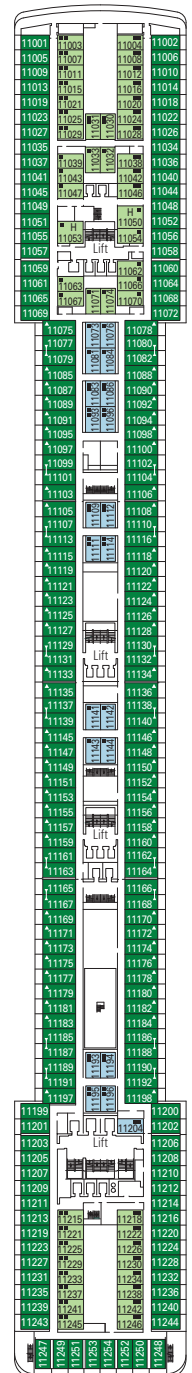

PUENTE 11
ADAGIO