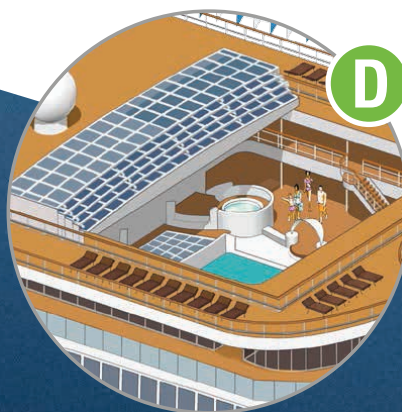

CAMAROTES
Interior
Vista al mar/Parcial
Balcón
Suite

A PISCINAS

B TEATRO

C BARES Y SALONES

D PISCINA CUBIERTA

La imagen muestra las instalaciones del barco. El tamaño y diseño podría variar.

SERVICIOS COMUNES

RECEPTION-GUEST SERVICE

IL TUCANO LOUNGE

Q32 DISCO

CARACTERÍSTICAS TÉCNICAS DEL BARCO

ARQUEO BRUTO	92.409 toneladas
ESLORA	293,80 m
MANGA	32,20 m
ALTURA	59,64 m
PUENTES	16, de ellos 13 para pasajeros
ASCENSORES	13
TENSIÓN ELÉCTRICA (CAMAROTES)	110/220 voltios
VELOCIDAD MÁXIMA	22 nudos
ESTABILIZADORES	Estabilizado con 2 aletas
NÚMERO DE PASAJEROS	2.550 (en ocupación doble)
NÚMERO DE CAMAROTES	1.275, 17 para pasajeros con discapacidad o movilidad reducida
TRIPULACIÓN	Aprox. 1.014
PISCINAS	3, incluida 1 para niños, 4 baños de hidromasaje
TECNOLOGÍA MEDIOAMBIENTAL	Sistema de ahorro y monitorización de energía