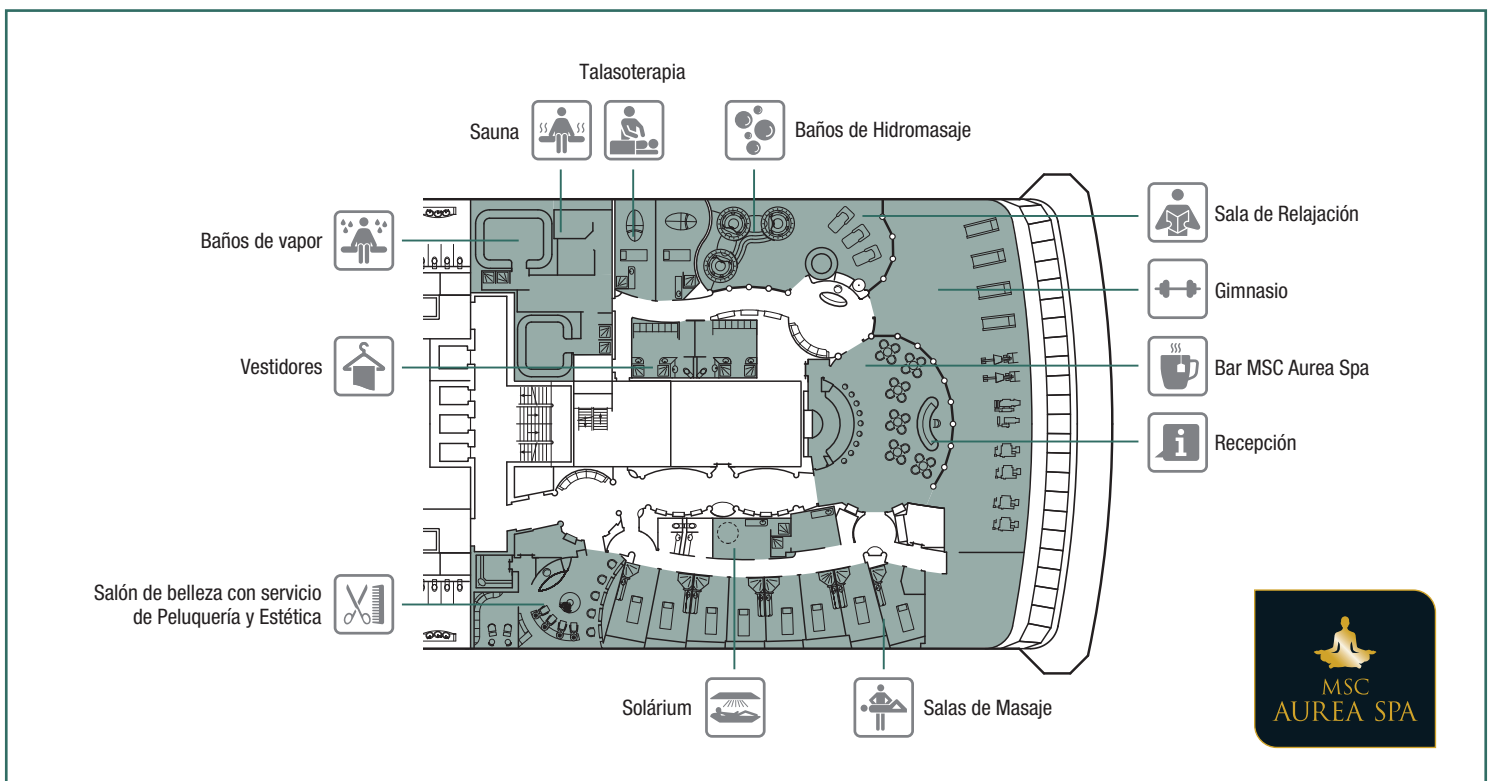

*Depende de los itinerarios y el objeto para que se aplique a la legislación.

SPA & DEPORTES

MSC AUREA SPA

CARD ROOM

SPA Y RELAX	Plazas	Utilización	Superficie (m ²)	Puente
MSC AUREA SPA		Centro de belleza, salón de belleza, centro de fitness, bar	1.160	13 Vivace
TOP 16 EXCLUSIVE SOLARIUM		Solárium	800	16 Sport

PISCINAS	Plazas	Utilización	Superficie (m ²)	Puente
COPACABANA		Zona de piscina	1.600	13 Vivace
LA SPIAGGIA		Zona de piscina	1.300	13 Vivace

TIPOS DE CAMAROTES

18 Suites Aurea

Suites con balcón (≈31 m²)

La cama doble puede convertirse en dos camas individuales.