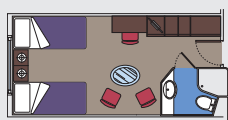

TIPOS DE CAMAROTES

18 Suites Aurea

Suites con balcón (≈31 m²)

La cama doble puede convertirse en dos camas individuales.

Aire acondicionado, espacioso ropero, baño con bañera, TV interactiva, teléfono, conexión a Internet por Wi-Fi (de pago), minibar, caja fuerte.

Este tipo de comodidades sólo están disponibles en la experiencia Aurea.

809 Camarotes con balcón

766 Camarotes con balcón (entre ≈17 y ≈23 m²)

41 Camarotes con balcón Wellness (entre ≈17 y ≈23 m²)

La cama doble puede convertirse en dos camas individuales.

2 Camarotes con balcón para pasajeros con discapacidad o movilidad reducida (entre ≈33 y ≈39 m²) – Las camas individuales sólo pueden convertirse en cama doble en el camarote 15025.

Aire acondicionado, baño con ducha, TV interactiva, teléfono, conexión a Internet por Wi-Fi (de pago), minibar, caja fuerte.

Este tipo de comodidades sólo están disponibles en las experiencias Bella, Fantástica, Aurea y Wellness.

81 Vista al mar

75 Camarotes con ojo de buey (≈16 m²)

4 Camarotes con ojo de buey Wellness (≈16 m²)

La cama doble puede convertirse en dos camas individuales.

2 Camarotes con ojo de buey para pasajeros con discapacidad o movilidad reducida (≈17 m²) – Las camas individuales sólo pueden convertirse en cama doble en el camarote 15025.

Aire acondicionado, baño con ducha, TV interactiva, teléfono, conexión a Internet por Wi-Fi (de pago), minibar, caja fuerte.

Este tipo de comodidades sólo están disponibles en las experiencias Bella, Fantástica y Wellness.

92 Vista Parcial

Camarotes con ojo de buey (≈16 m²)

La cama doble puede convertirse en dos camas individuales.

Aire acondicionado, baño con ducha, TV interactiva, teléfono, conexión a Internet por Wi-Fi (de pago), minibar, caja fuerte.