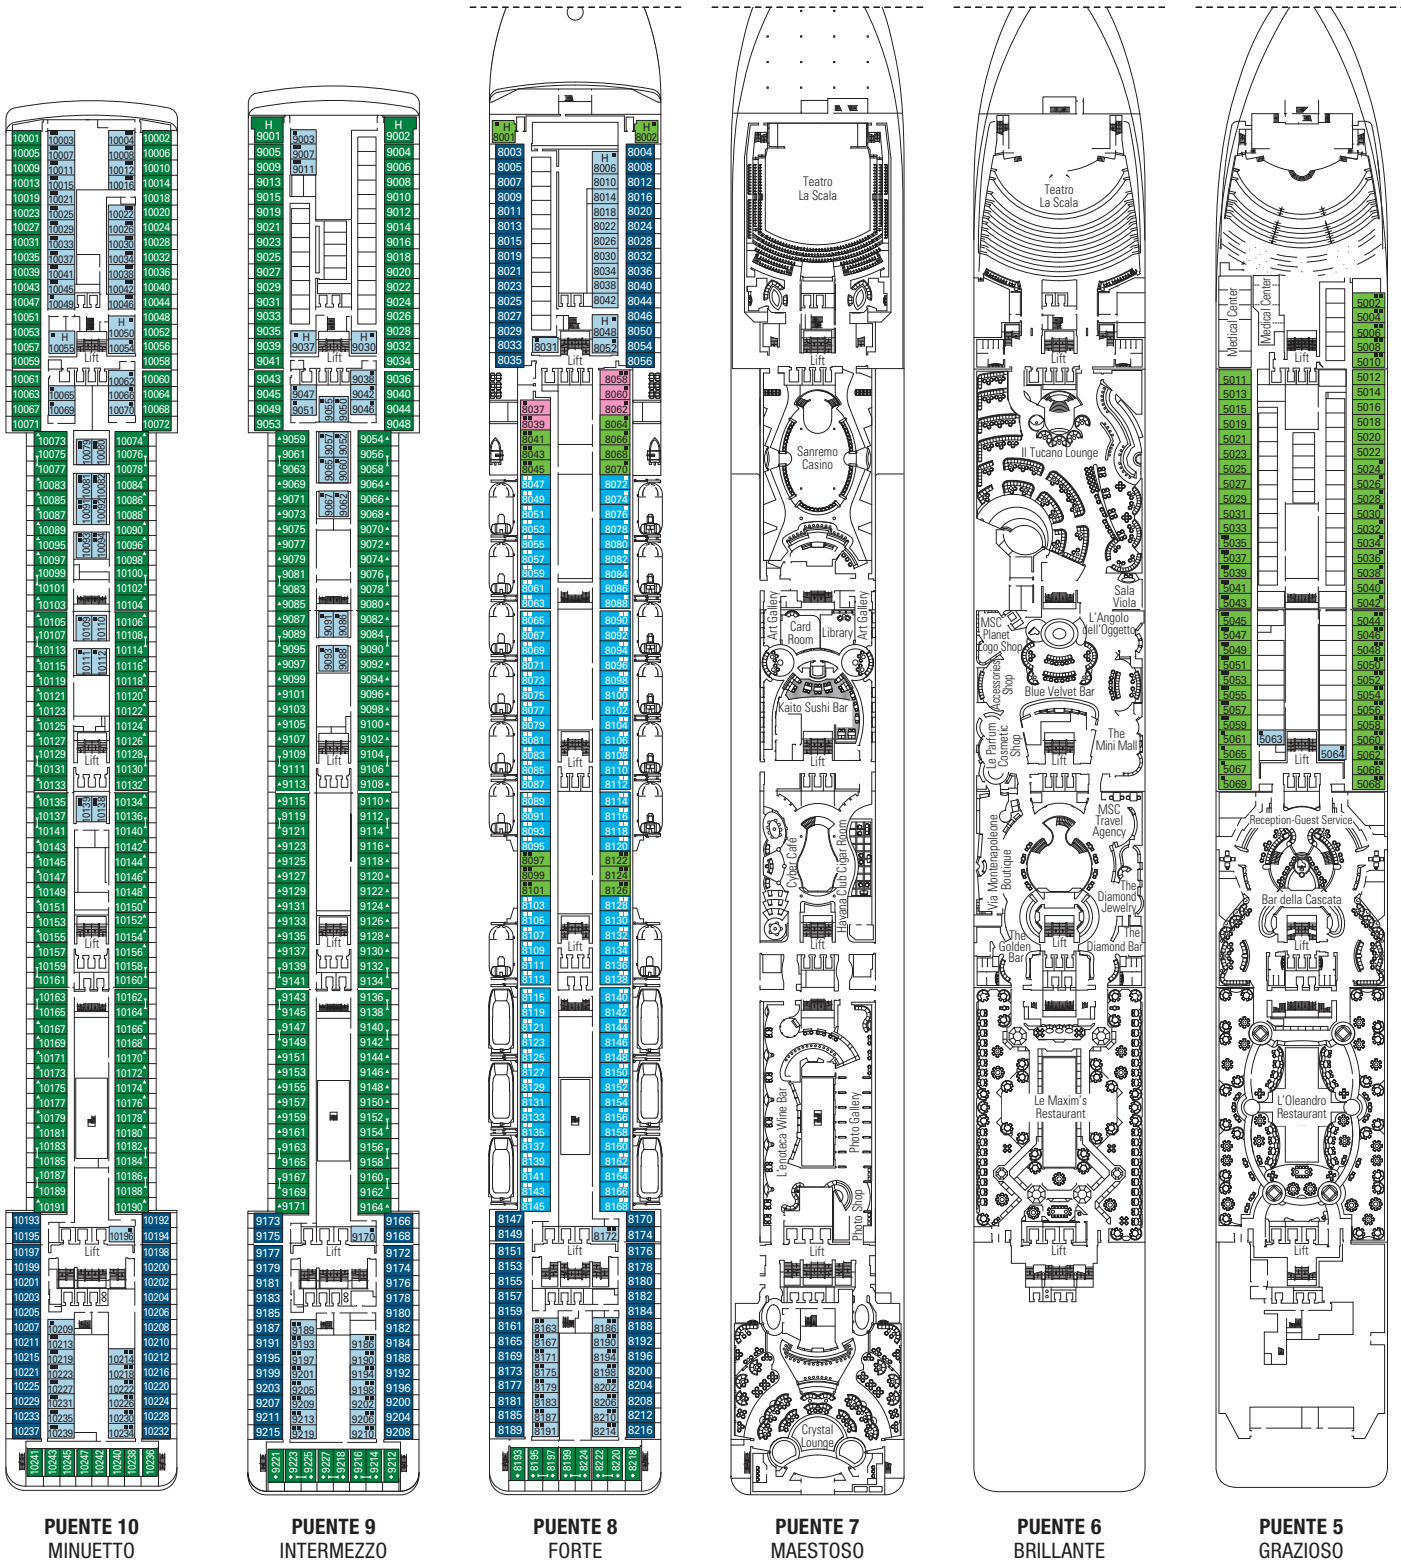

CATEGORÍAS

Interior › Bella	Interior › Fantastica	Interior › Wellness	Camarote con Balcón › Aurea
Vista Parcial › Bella	Vista al mar › Fantastica	Vista al mar › Wellness	Suite › Aurea
Camarote con Balcón › Bella	Camarote con Balcón › Fantastica	Camarote con Balcón › Wellness	

- 3ª cama disponible en todas las categorías (excepto en Balcón Bella)
- 4ª cama disponible en todas las categorías (excepto en Balcón Bella, Balcón y Suite Aurea)

- Todos los camarotes disponen de dos camas individuales convertibles en camas de matrimonio excepto en los camarotes para pasajeros con discapacidad o movilidad reducida (H). (No aplicable al camarote 15025)

LEYENDA

- Sofá cama
- ▲ Sofá cama doble
- 3ª cama abatible
- 3ª y 4ª cama abatible
- ↔ Camarotes comunicados
- H Camarotes para pasajeros con discapacidad o movilidad reducida

Esta información puede sufrir modificaciones, se ruega confirmación en el momento de la reserva.