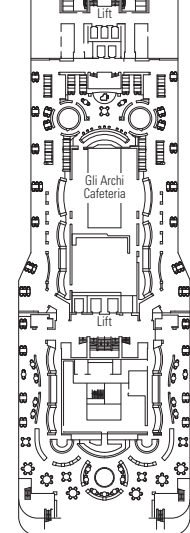

RECEPTION-GUEST SERVICE

IL TUCANO LOUNGE

Q32 DISCO

CARACTERÍSTICAS TÉCNICAS DEL BARCO

ARQUEO BRUTO	92.409 toneladas
ESLORA	293,80 m
MANGA	32,20 m
ALTURA	59,64 m
PUENTES	16, de ellos 13 para pasajeros
ASCENSORES	13
TENSIÓN ELÉCTRICA (CAMAROTES)	110/220 voltios
VELOCIDAD MÁXIMA	22 nudos
ESTABILIZADORES	Estabilizado con 2 aletas
NÚMERO DE PASAJEROS	2.550 (en ocupación doble)
NÚMERO DE CAMAROTES	1.275, 17 para pasajeros con discapacidad o movilidad reducida
TRIPULACIÓN	Aprox. 1.014
PISCINAS	3, incluida 1 para niños, 4 baños de hidromasaje
TECNOLOGÍA MEDIOAMBIENTAL	Sistema de ahorro y monitorización de energía

- Puente Sport 16
- Puente Cantata 15
- Puente Capriccio 14
- Puente Vivace 13
- Puente Virtuoso 12
- Puente Adagio 11
- Puente Minuetto 10
- Puente Intermezzo 9
- Puente Forte 8
- Puente Maestoso 7
- Puente Brillante 6
- Puente Grazioso 5
- Puente Andante 4

PUENTE 16
SPORT

PUENTE 15
CANTATA

PUENTE 14
CAPRICCIO

PUENTE 13
VIVACE

PUENTE 12
VIRTUOSO

PUENTE 11
ADAGIO

CATEGORÍAS

Interior › Bella	Interior › Fantastica	Interior › Wellness	Camarote con Balcón › Aurea
Vista Parcial › Bella	Vista al mar › Fantastica	Vista al mar › Wellness	Suite › Aurea
Camarote con Balcón › Bella	Camarote con Balcón › Fantastica	Camarote con Balcón › Wellness	