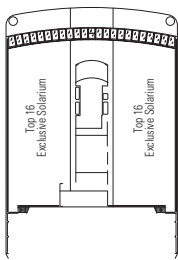

PLANO DEL BARCO & ALOJAMIENTO

- Puente Sport 16
- Puente Cantata 15
- Puente Capriccio 14
- Puente Vivace 13
- Puente Virtuoso 12
- Puente Adagio 11
- Puente Minuetto 10
- Puente Intermezzo 9
- Puente Forte 8
- Puente Maestoso 7
- Puente Brillante 6
- Puente Grazioso 5
- Puente Andante 4

PUENTE 16
SPORT