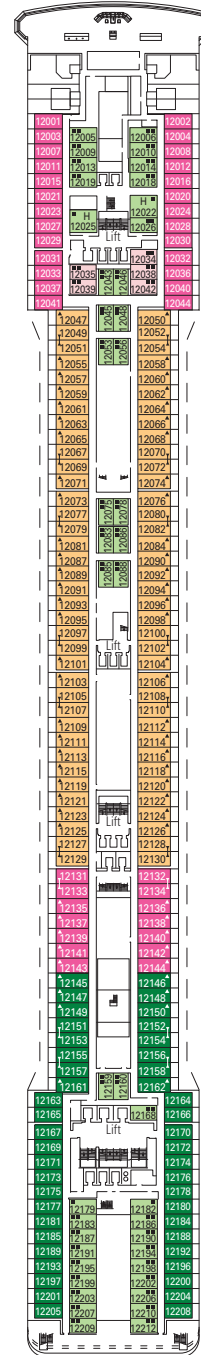

PUENTE 12
VIRTUOSO