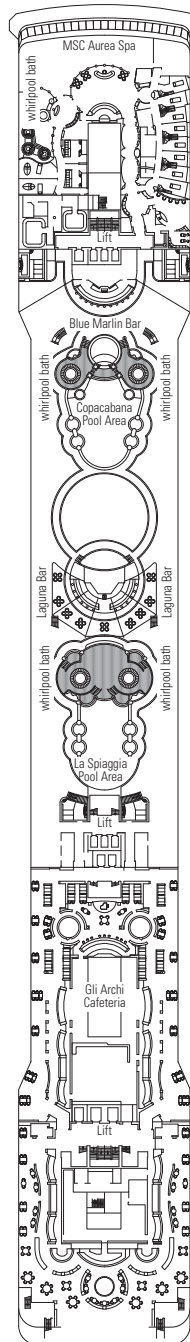

PUENTE 13
VIVACE