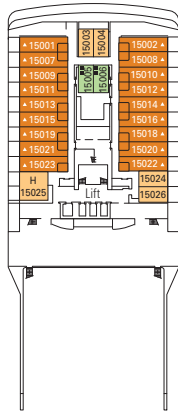

PUENTE 15
CANTATA