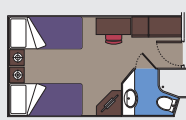

COMODIDADES PARA PASAJEROS CON DISCAPACIDAD O MOVILIDAD REDUCIDA

Ancho de la puerta del camarote	83 cm
Ancho de la puerta del baño	91,5 cm
Tamaño del camarote (superficie útil)	De ≈17 a ≈40 m²
Tamaño del baño	4 m²
¿La ducha dispone de asiento plegable?	Sí
Altura del asiento respecto al suelo	45 cm
¿El inodoro dispone de barras de agarre?	Sí
¿Se dispone de sillas de ruedas a bordo?	Existe un número limitado *
¿Todos los puentes/espacios comunes son accesibles?	Sí
¿Todos los botes salvavidas son accesibles para las sillas de ruedas?	No **
¿Los ascensores tienen indicadores de puente?	Visuales, audio y braille
¿Durante el crucero se ofrecen servicios a los pasajeros ciegos o con discapacidad visual severa?	Sólo si se contrata un asistente a tiempo completo

* Sólo en embarque, desembarque y emergencias.

** In caso de emergencia, el personal especializado ayudará a los pasajeros con discapacidad o movilidad reducida a subir a los botes salvavidas.