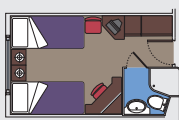

TIPOS DE CAMAROTES

COMODIDADES PARA PASAJEROS CON DISCAPACIDAD O MOVILIDAD REDUCIDA

Ancho de la puerta del camarote	88 cm	¿El inodoro dispone de barras de agarre?	Sí
Ancho de la puerta del baño	88 cm	¿Se dispone de sillas de ruedas a bordo?	Existe un número limitado *
Tamaño del camarote (superficie útil)	21 m²	¿Todos los puentes / zonas comunes son accesibles?	Sí
Tamaño del baño	2,5 m²	¿Todos los botes salvavidas son accesibles para las sillas de ruedas?	No **
¿La ducha dispone de asiento plegable?	Sí	¿Los ascensores tienen indicadores de puente?	Visual, Audio & Braille
Altura del asiento respecto al suelo	48 cm	Durante el crucero, ¿se ofrecen servicios a los pasajeros ciegos o con discapacidad visual severa?	Sólo si se contrata un asistente a tiempo completo

* Sólo en el embarque, desembarque y emergencia.

** En caso de emergencia, el personal especializado ayudará a los pasajeros con discapacidad o movilidad reducida a subir a los botes salvavidas.

28 Aurea Suites

Suites con balcón (≈27 m²)

La cama doble puede convertirse en dos camas individuales.

Aire acondicionado, espacioso ropero, baño con bañera, TV, teléfono, conexión a internet por cable (de pago), minibar, caja fuerte.

Este tipo de comodidades solo están disponibles en la Experiencia Aurea.

2 Camarotes familiares

Una habitación y una sala de estar con hasta 4 camas (22 m²)

La cama doble puede convertirse en dos camas individuales.

Aire acondicionado, baño con ducha, TV, teléfono, minibar, caja fuerte.

Este tipo de comodidades solo están disponibles en la Experiencia Fantástica.

205 Camarotes con balcón

186 Camarotes con balcón (16 m² aprox.)

19 Camarotes con balcón Wellness (16 m² aprox.)

La cama doble puede convertirse en dos camas individuales.