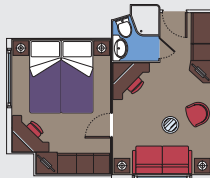

TIPOS DE CAMAROTES

COMODIDADES PARA PASAJEROS CON DISCAPACIDAD O MOVILIDAD REDUCIDA

Ancho de la puerta del camarote	88 cm	¿El inodoro dispone de barras de agarre?	Sí
Ancho de la puerta del baño	88 cm	¿Se dispone de sillas de ruedas a bordo?	Existe un número limitado *
Tamaño del camarote (superficie útil)	21 m²	¿Todos los puentes / zonas comunes son accesibles?	Sí
Tamaño del baño	2,5 m²	¿Todos los botes salvavidas son accesibles para las sillas de ruedas?	No **
¿La ducha dispone de asiento plegable?	Sí	¿Los ascensores tienen indicadores de puente?	Visual, Audio & Braille
Altura del asiento respecto al suelo	48 cm	Durante el crucero, ¿se ofrecen servicios a los pasajeros ciegos o con discapacidad visual severa?	Sólo si se contrata un asistente a tiempo completo

* Sólo en el embarque, desembarque y emergencia.

** En caso de emergencia, el personal especializado ayudará a los pasajeros con discapacidad o movilidad reducida a subir a los botes salvavidas.

28 Aurea Suites

Suites con balcón (≈27 m²)

La cama doble puede convertirse en dos camas individuales.

Aire acondicionado, espacioso ropero, baño con bañera, TV, teléfono, conexión a internet por cable (de pago), minibar, caja fuerte.

Este tipo de comodidades solo están disponibles en la Experiencia Aurea.

2 Camarotes familiares

Una habitación y una sala de estar con hasta 4 camas (22 m²)

La cama doble puede convertirse en dos camas individuales.

Aire acondicionado, baño con ducha, TV, teléfono, minibar, caja fuerte.

Este tipo de comodidades solo están disponibles en la Experiencia Fantástica.

205 Camarotes con balcón

186 Camarotes con balcón (16 m² aprox.)

19 Camarotes con balcón Wellness (16 m² aprox.)

La cama doble puede convertirse en dos camas individuales.