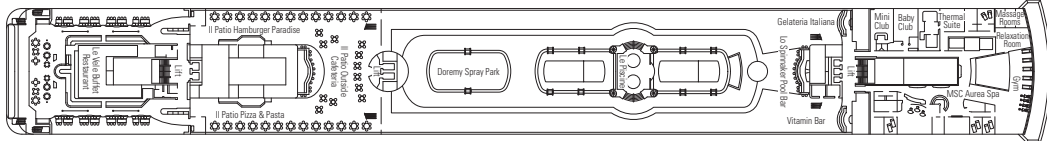

- 3ª cama disponible en todas las categorías (excepto Balcón Bella, Balcón Fantástica y Balcón Aurea)
- 4ª cama disponible en Interior Bella, Interior Fantástica y Vista al mar Fantástica
- Todos los camarotes disponen de dos camas individuales convertibles en camas de matrimonio excepto en los camarotes para pasajeros con discapacidad o movilidad reducida (H).

LEYENDA

- ▲ Sofá cama
- 3ª cama abatible
- 3ª y 4ª cama abatible

- ↔ Camarotes comunicados
- H Camarotes para pasajeros con discapacidad o movilidad reducida

Esta información está sujeta a cambios y será confirmada en el momento de la reserva

**MINIGOLF DECK 13
SUN DECK**

**PUENTE 12
LA BOHÈME**

**PUENTE 11
TOSCA**

**PUENTE 10
TURANDOT**

**PUENTE 9
NORMA**

**PUENTE 8
LA TRAVIATA**

**PUENTE 7
RIGOLETTO**

**PUENTE 6
OTELLO**