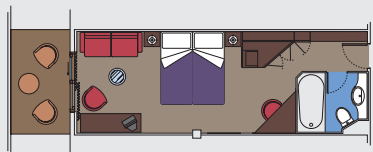

TIPOS DE CAMAROTES

COMODIDADES PARA PASAJEROS CON DISCAPACIDAD O MOVILIDAD REDUCIDA

Ancho de la puerta del camarote	88 cm	¿El inodoro dispone de barras de agarre?	Sí
Ancho de la puerta del baño	88 cm	¿Se dispone de sillas de ruedas a bordo?	Existe un número limitado *
Tamaño del camarote (superficie útil)	21 m²	¿Todos los puentes / zonas comunes son accesibles?	Sí
Tamaño del baño	2,5 m²	¿Todos los botes salvavidas son accesibles para las sillas de ruedas?	No **
¿La ducha dispone de asiento plegable?	Sí	¿Los ascensores tienen indicadores de puente?	Visual, Audio & Braille
Altura del asiento respecto al suelo	48 cm	Durante el crucero, ¿se ofrecen servicios a los pasajeros ciegos o con discapacidad visual severa?	Sólo si se contrata un asistente a tiempo completo

* Sólo en el embarque, desembarque y emergencia.

** En caso de emergencia, el personal especializado ayudará a los pasajeros con discapacidad o movilidad reducida a subir a los botes salvavidas.

28 Aurea Suites

Suites con balcón (≈27 m²)

La cama doble puede convertirse en dos camas individuales.

Aire acondicionado, espacioso ropero, baño con bañera, TV, teléfono, conexión a internet por cable (de pago), minibar, caja fuerte.

Este tipo de comodidades solo están disponibles en la Experiencia Aurea.

2 Camarotes familiares

Una habitación y una sala de estar con hasta 4 camas (22 m²)

La cama doble puede convertirse en dos camas individuales.

Aire acondicionado, baño con ducha, TV, teléfono, minibar, caja fuerte.

Este tipo de comodidades solo están disponibles en la Experiencia Fantástica.

205 Camarotes con balcón

186 Camarotes con balcón (16 m² aprox.)

19 Camarotes con balcón Wellness (16 m² aprox.)

La cama doble puede convertirse en dos camas individuales.