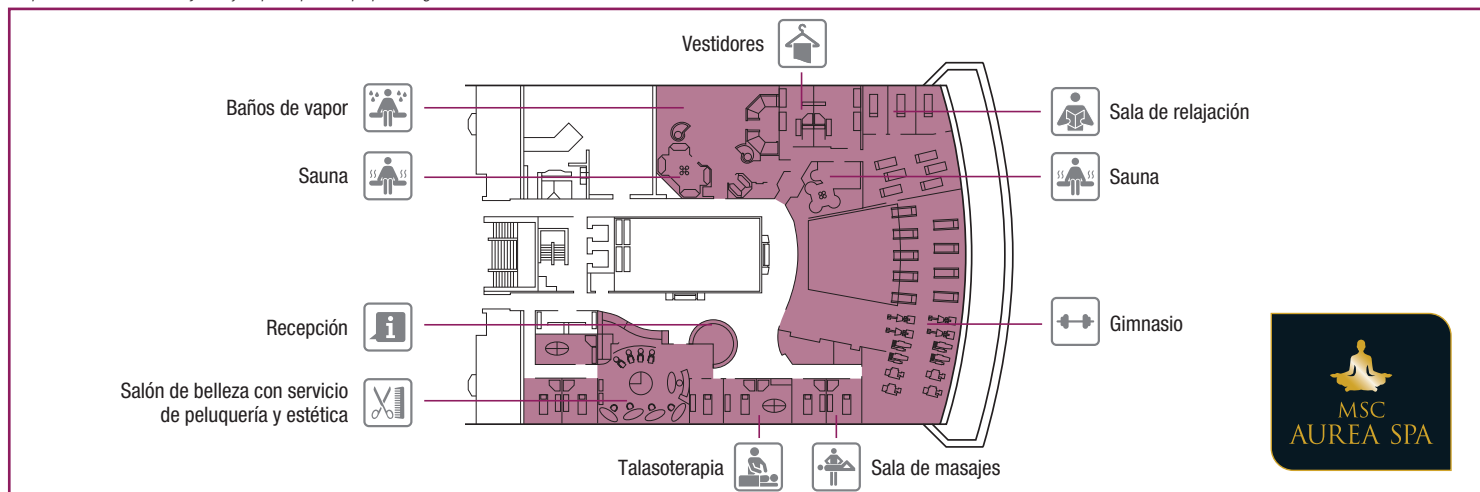

ENTRETENIMIENTO PARA NIÑOS Y ADOLESCENTES	Plazas	Utilización	Superficie (m²)	Puente
BABY CLUB		Área dedicada para bebés con CHICCO (menores de 3 años)	52	11 Tosca
JUNIORS CLUB		Área de juegos LEGO (de 7 a 11 años)	100	12 La Bohème
MINI CLUB		Área de juegos LEGO (de 3 a 6 años)	42	11 Tosca
TEEN'S CLUB		Sala de juegos (de 15 a 17 años)	95	12 La Bohème
VIRTUAL ARCADE		Sala de arcade de NAMCO	45	6 Otello
YOUNG CLUB		Área dedicada a los jóvenes (de 12 a 14 años)	54	12 La Bohème

SPA & RELAX	Plazas	Utilización	Superficie (m²)	Puente
MSC AUREA SPA		Centro de belleza, salón de belleza, centro de fitness	943	11 Tosca
TOP 13 EXCLUSIVE SOLARIUM		Solárium	742	13 Sun Deck

DEPORTES	Plazas	Utilización	Superficie (m²)	Puente
MINIGOLF		Minigolf		13 Minigolf
POWER WALKING TRACK		Pista de marcha rápida de 200 m	1.200	12 La Bohème
SHUFFLEBOARD		Shuffleboard	20	12 La Bohème

PISCINAS	Plazas	Utilización	Superficie (m²)	Puente
LE PISCINE		Zona de piscina		11 Tosca
DOREMI SPRAY PARK		Zona de piscina		11 Tosca

*Depende de los itinerarios y el objeto para que se aplique la legislación