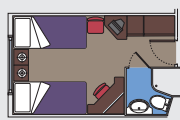

TIPOS DE CAMAROTES

COMODIDADES PARA PASAJEROS CON DISCAPACIDAD O MOVILIDAD REDUCIDA

Ancho de la puerta del camarote	88 cm	¿El inodoro dispone de barras de agarre?	Sí
Ancho de la puerta del baño	88 cm	¿Se dispone de sillas de ruedas a bordo?	Existe un número limitado *
Tamaño del camarote (superficie útil)	21 m²	¿Todos los puentes / zonas comunes son accesibles?	Sí
Tamaño del baño	2,5 m²	¿Todos los botes salvavidas son accesibles para las sillas de ruedas?	No **
¿La ducha dispone de asiento plegable?	Sí	¿Los ascensores tienen indicadores de puente?	Visual, Audio & Braille
Altura del asiento respecto al suelo	48 cm	Durante el crucero, ¿se ofrecen servicios a los pasajeros ciegos o con discapacidad visual severa?	Sólo si se contrata un asistente a tiempo completo

* Sólo en el embarque, desembarque y emergencia.

** En caso de emergencia, el personal especializado ayudará a los pasajeros con discapacidad o movilidad reducida a subir a los botes salvavidas.

28 Aurea Suites

Suites con balcón (≈27 m²)

La cama doble puede convertirse en dos camas individuales.

Aire acondicionado, espacioso ropero, baño con bañera, TV, teléfono, conexión a internet por cable (de pago), minibar, caja fuerte.

Este tipo de comodidades solo están disponibles en la Experiencia Aurea.

2 Camarotes familiares

Una habitación y una sala de estar con hasta 4 camas (22 m²)

La cama doble puede convertirse en dos camas individuales.

Aire acondicionado, baño con ducha, TV, teléfono, minibar, caja fuerte.

Este tipo de comodidades solo están disponibles en la Experiencia Fantástica.

205 Camarotes con balcón

186 Camarotes con balcón (16 m² aprox.)

19 Camarotes con balcón Wellness (16 m² aprox.)

La cama doble puede convertirse en dos camas individuales.