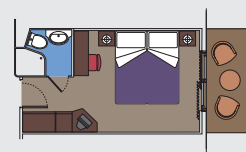

TIPOS DE CAMAROTES

COMODIDADES PARA PASAJEROS CON DISCAPACIDAD O MOVILIDAD REDUCIDA

Ancho de la puerta del camarote	88 cm	¿El inodoro dispone de barras de agarre?	Sí
Ancho de la puerta del baño	88 cm	¿Se dispone de sillas de ruedas a bordo?	Existe un número limitado *
Tamaño del camarote (superficie útil)	21 m²	¿Todos los puentes / zonas comunes son accesibles?	Sí
Tamaño del baño	2,5 m²	¿Todos los botes salvavidas son accesibles para las sillas de ruedas?	No **
¿La ducha dispone de asiento plegable?	Sí	¿Los ascensores tienen indicadores de puente?	Visual, Audio & Braille
Altura del asiento respecto al suelo	48 cm	Durante el crucero, ¿se ofrecen servicios a los pasajeros ciegos o con discapacidad visual severa?	Sólo si se contrata un asistente a tiempo completo

* Sólo en el embarque, desembarque y emergencia.

** En caso de emergencia, el personal especializado ayudará a los pasajeros con discapacidad o movilidad reducida a subir a los botes salvavidas.

28 Aurea Suites

Suites con balcón (≈27 m²)

La cama doble puede convertirse en dos camas individuales.

Aire acondicionado, espacioso ropero, baño con bañera, TV, teléfono, conexión a internet por cable (de pago), minibar, caja fuerte.

Este tipo de comodidades solo están disponibles en la Experiencia Aurea.

2 Camarotes familiares

Una habitación y una sala de estar con hasta 4 camas (22 m²)

La cama doble puede convertirse en dos camas individuales.

Aire acondicionado, baño con ducha, TV, teléfono, minibar, caja fuerte.

Este tipo de comodidades solo están disponibles en la Experiencia Fantástica.

205 Camarotes con balcón

186 Camarotes con balcón (16 m² aprox.)

19 Camarotes con balcón Wellness (16 m² aprox.)

La cama doble puede convertirse en dos camas individuales.