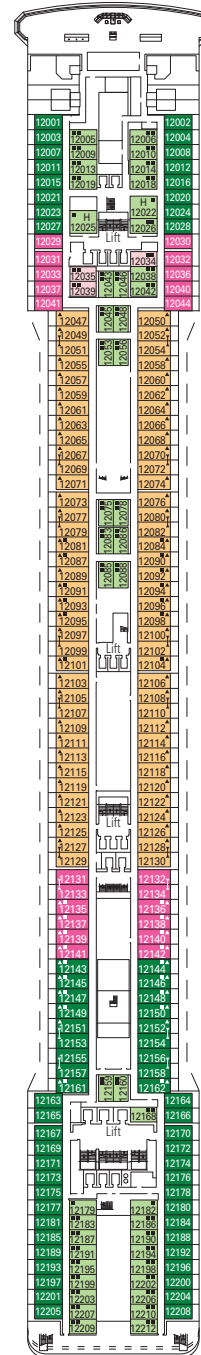

PLANO DEL BARCO & ALOJAMIENTO

- Puente Sport 16
- Puente Xilofono 15
- Puente Chitarra 14
- Puente Mandolino 13
- Puente Clarinetto 12
- Puente Flauto 11
- Puente Lira 10
- Puente Viola 9
- Puente Arpa 8
- Puente Saxofono 7
- Puente Violino 6
- Puente Pianoforte 5
- Puente Violoncello 4

PUENTE 16
SPORT

PUENTE 15
XILOFONO

PUENTE 14
CHITARRA

PUENTE 12
CLARINETTO