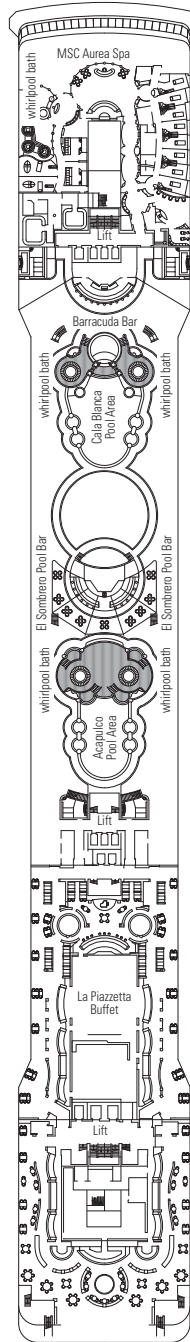

PLANO DEL BARCO & ALOJAMIENTO

- Puente Sport 16
- Puente Xilofono 15
- Puente Chitarra 14
- Puente Mandolino 13
- Puente Clarinetto 12
- Puente Flauto 11
- Puente Lira 10
- Puente Viola 9
- Puente Arpa 8
- Puente Saxofono 7
- Puente Violino 6
- Puente Pianoforte 5
- Puente Violoncello 4

PUENTE 16
SPORT

PUENTE 15
XILOFONO

PUENTE 14
CHITARRA

PUENTE 13
MANDOLINO