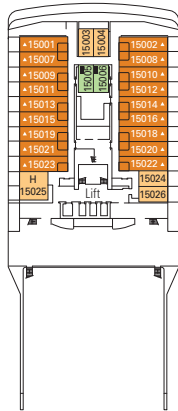

PLANO DEL BARCO & ALOJAMIENTO

- Puente Sport 16
- Puente Xilofono 15
- Puente Chitarra 14
- Puente Mandolino 13
- Puente Clarinetto 12
- Puente Flauto 11
- Puente Lira 10
- Puente Viola 9
- Puente Arpa 8
- Puente Saxofono 7
- Puente Violino 6
- Puente Pianoforte 5
- Puente Violoncello 4

PUENTE 16
SPORT

PUENTE 15
XILOFONO

PUENTE 14
CHITARRA

PUENTE 13
MANDOLINO

PUENTE 12
CLARINETTO

PUENTE 11
FLAUTO