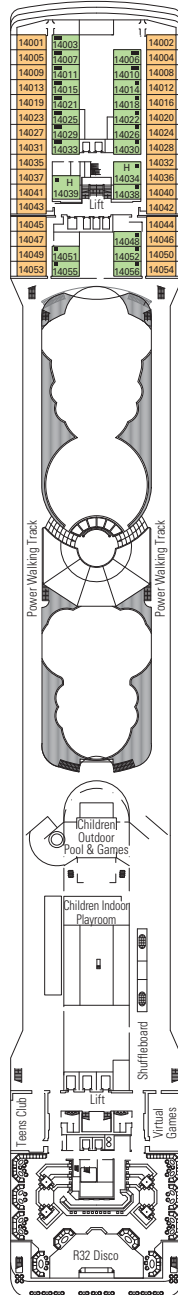

PLANO DEL BARCO & ALOJAMIENTO

- Puente Sport 16
- Puente Xilofono 15
- Puente Chitarra 14
- Puente Mandolino 13
- Puente Clarinetto 12
- Puente Flauto 11
- Puente Lira 10
- Puente Viola 9
- Puente Arpa 8
- Puente Saxofono 7
- Puente Violino 6
- Puente Pianoforte 5
- Puente Violoncello 4

PUENTE 16
SPORT

PUENTE 15
XILOFONO

PUENTE 14
CHITARRA

PUENTE 13
MANDOLINO

PUENTE 12
CLARINETTO

PUENTE 11
FLAUTO