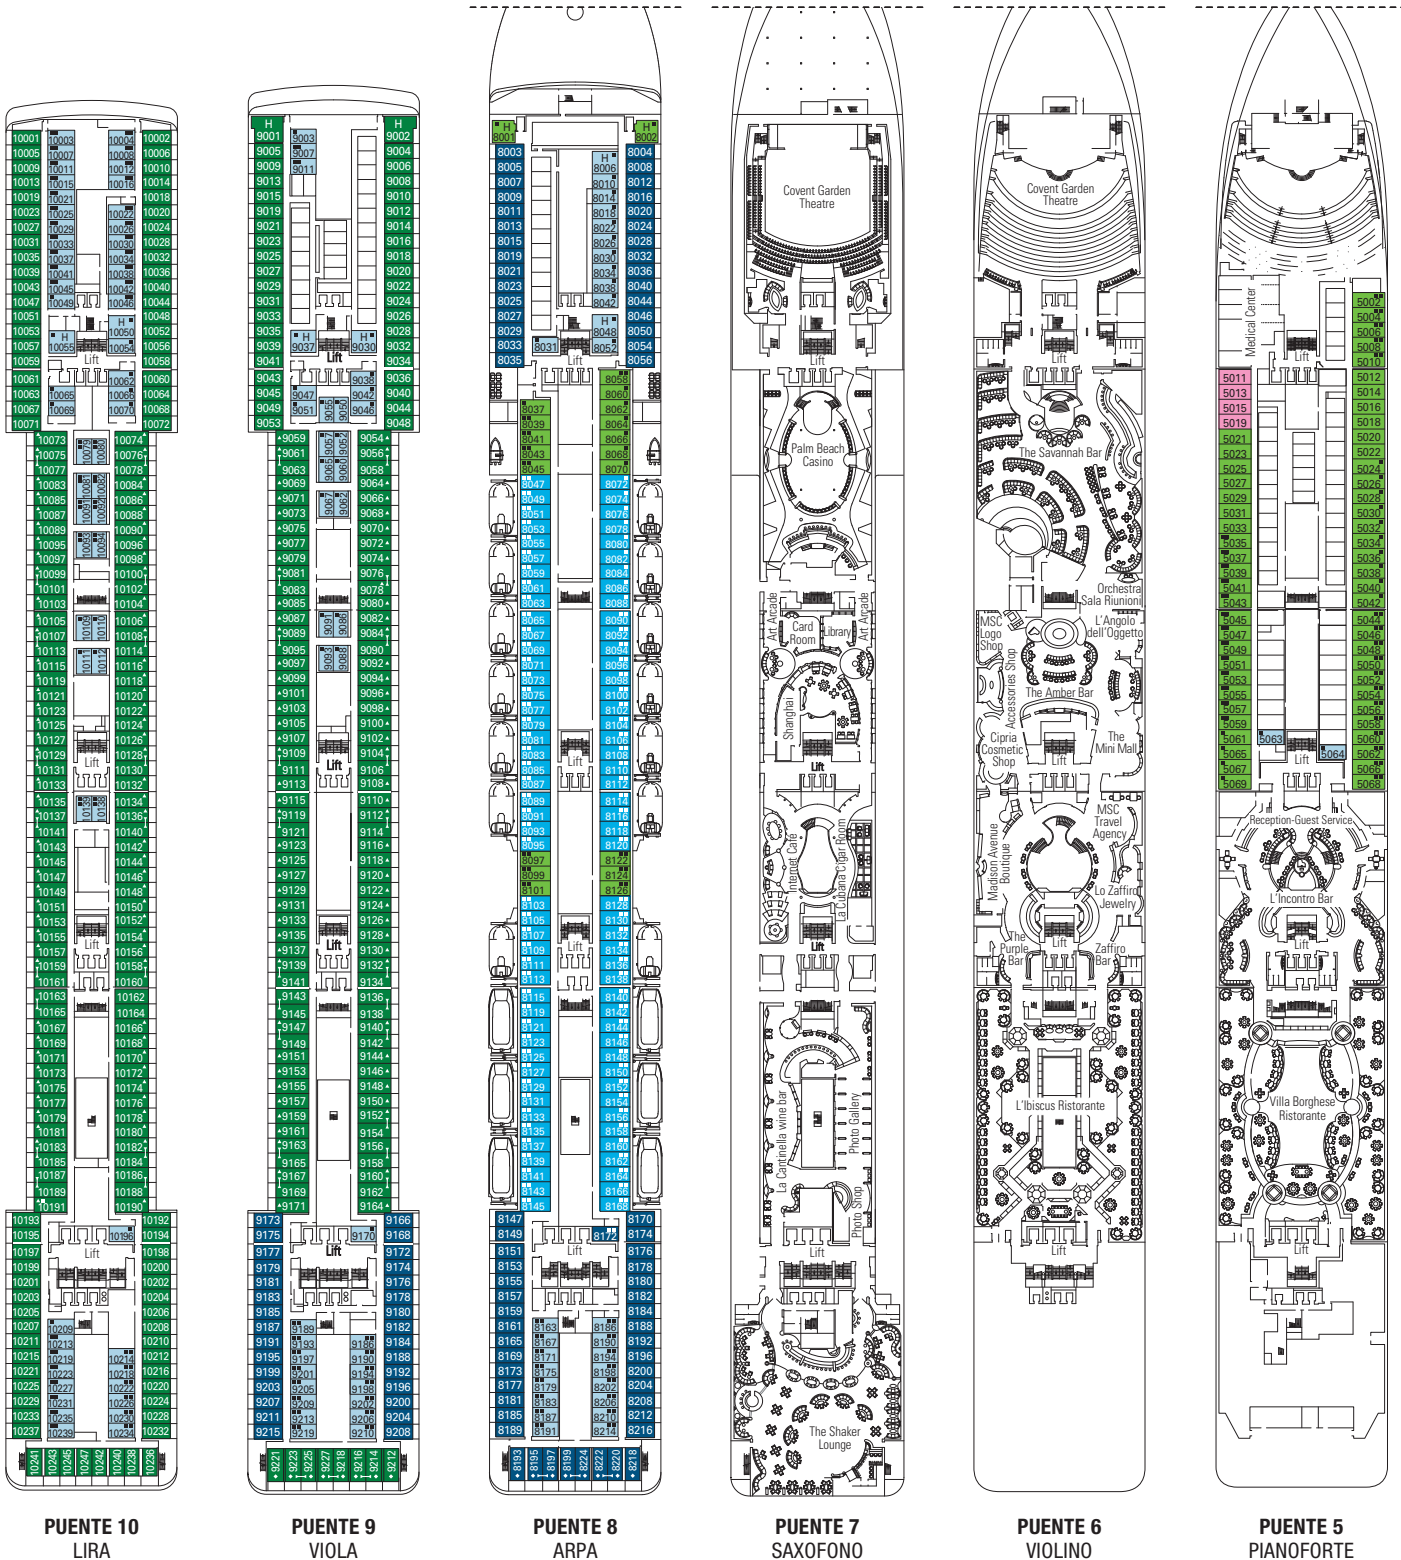

CATEGORÍAS

Interior › Bella	Interior › Fantastica	Interior › Wellness	Camarote con Balcón › Aurea
Vista Parcial › Bella	Vista al mar › Fantastica	Vista al mar › Wellness	Suite › Aurea
Camarote con Balcón › Bella	Camarote con Balcón › Fantastica	Camarote con Balcón › Wellness	

- 3ª cama disponible en todas las categorías (excepto en Balcón Bella)
- 4ª cama disponible en todas las categorías (excepto en Balcón Bella, Balcón y Suite Aurea)

- Todos los camarotes disponen de dos camas individuales convertibles en camas de matrimonio excepto en los camarotes para pasajeros con discapacidad o movilidad reducida (H). (No aplicable al camarote 15025)

LEYENDA

- Sofá cama
- ▲ Sofá cama doble
- 3ª cama abatible
- 3ª y 4ª cama abatible
- ↔ Camarotes comunicados
- H Camarotes para pasajeros con discapacidad o movilidad reducida

Esta información puede sufrir modificaciones, se ruega confirmación en el momento de la reserva.