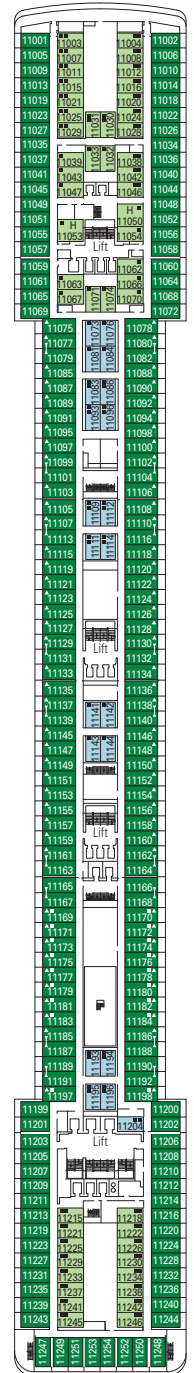

PLANO DEL BARCO & ALOJAMIENTO

- Puente Sport 16
- Puente Xilofono 15
- Puente Chitarra 14
- Puente Mandolino 13
- Puente Clarinetto 12
- Puente Flauto 11
- Puente Lira 10
- Puente Viola 9
- Puente Arpa 8
- Puente Saxofono 7
- Puente Violino 6
- Puente Pianoforte 5
- Puente Violoncello 4

PUENTE 16
SPORT

PUENTE 15
XILOFONO

PUENTE 14
CHITARRA

PUENTE 11
FLAUTO