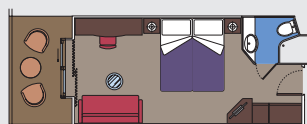

TIPOS DE CAMAROTES

18 Suites Aurea

Suites con balcón (≈31 m²)

La cama doble puede convertirse en dos camas individuales.

Aire acondicionado, espacioso ropero, baño con bañera, TV interactiva, teléfono, conexión a Internet por Wi-Fi (de pago), minibar, caja fuerte.

Este tipo de comodidades sólo están disponibles en la experiencia Aurea

809 Camarotes con balcón

784 Camarotes con balcón (entre ≈17 y ≈23 m²)

23 Camarotes con balcón Wellness (entre ≈17 y ≈23 m²)

La cama doble puede convertirse en dos camas individuales.

3 Camarotes con balcón para pasajeros con discapacidad o movilidad reducida (entre ≈33 y ≈39 m²) – Las camas individuales sólo pueden convertirse en cama doble en el camarote 15025.

Aire acondicionado, baño con ducha, TV interactiva, teléfono, conexión a Internet por Wi-Fi (de pago), minibar, caja fuerte.

Este tipo de comodidades sólo están disponibles en las experiencias Bella, Fantástica, Aurea y Wellness

81 Vista al mar

75 Camarotes con ojo de buey (≈16 m²)

4 Camarotes con ojo de buey Wellness (≈16 m²)

La cama doble puede convertirse en dos camas individuales.

2 Camarotes con ojo de buey para pasajeros con discapacidad o movilidad reducida (≈17 m²) – Las camas individuales sólo pueden convertirse en cama doble en el camarote 15025.

Aire acondicionado, baño con ducha, TV interactiva, teléfono, conexión a Internet por Wi-Fi (de pago), minibar, caja fuerte.

Este tipo de comodidades sólo están disponibles en las experiencias Bella, Fantástica y Wellness

92 Vista Parcial

Camarotes con ojo de buey (≈16 m²)

La cama doble puede convertirse en dos camas individuales.

Aire acondicionado, baño con ducha, TV interactiva, teléfono, conexión a Internet por Wi-Fi (de pago), minibar, caja fuerte.