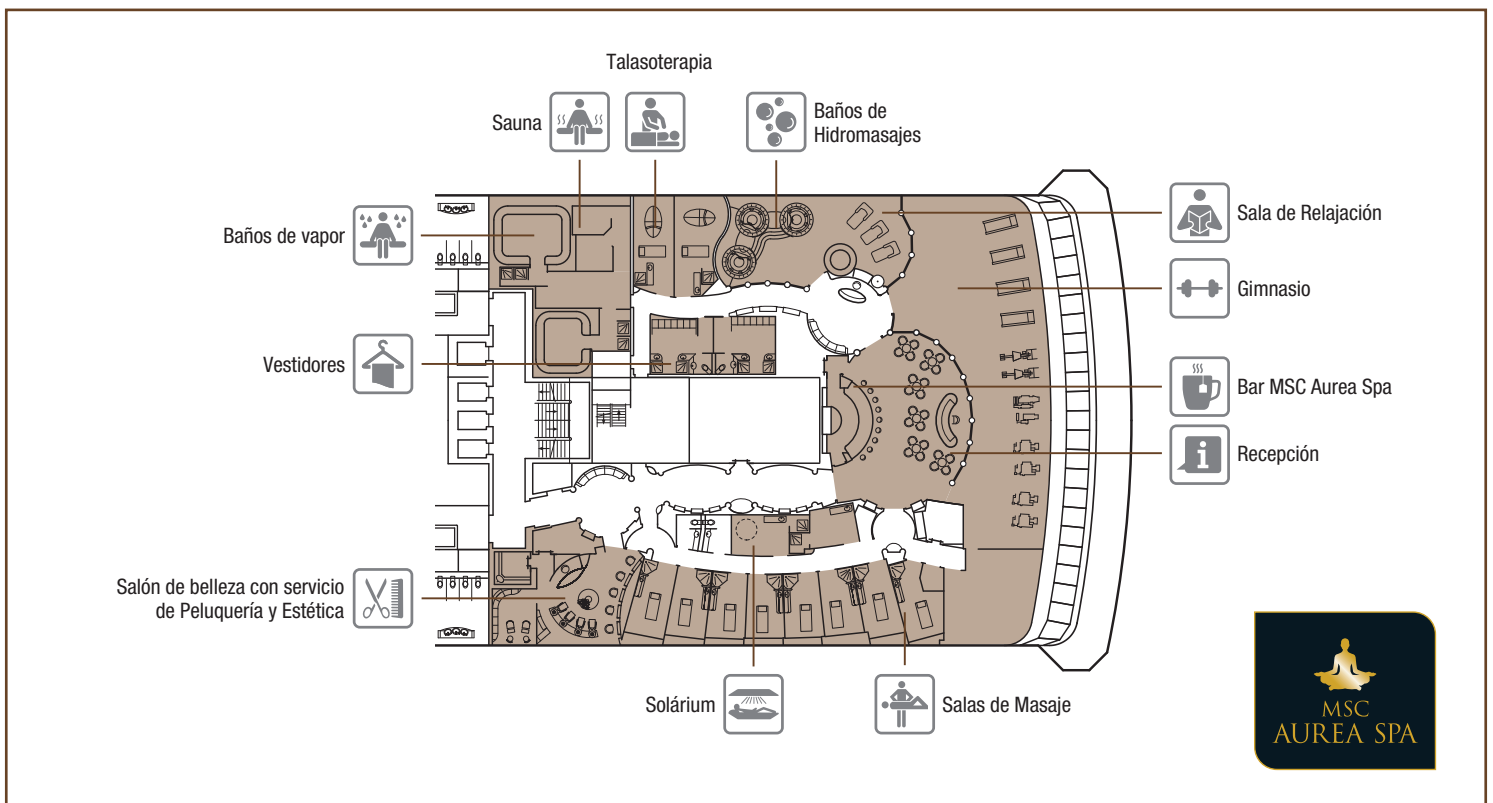

*Depende de los itinerarios y el objeto para que se aplique a la legislación.

SPA & DEPORTES

MSC AUREA SPA

COVENT GARDEN THEATRE

SPA Y RELAX	Plazas	Utilización	Superficie (m²)	Puente
MSC AUREA SPA		Centro de belleza, salón de belleza, centro de fitness, bar	1.160	13 Mandolino
TOP 16 EXCLUSIVE SOLARIUM		Solárium	800	16 Sport

PISCINAS	Plazas	Utilización	Superficie (m²)	Puente
ACAPULCO		Zona de piscina	1.300	13 Mandolino
CALA BLANCA		Zona de piscina	1.600	13 Mandolino

TIPOS DE CAMAROTES

18 Suites Aurea

Suites con balcón (≈31 m²)