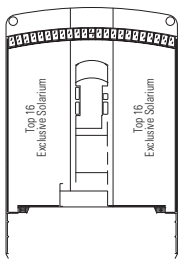

PLANO DEL BARCO & ALOJAMIENTO

- Puente Sport 16
- Puente Xilofono 15
- Puente Chitarra 14
- Puente Mandolino 13
- Puente Clarinetto 12
- Puente Flauto 11
- Puente Lira 10
- Puente Viola 9
- Puente Arpa 8
- Puente Saxofono 7
- Puente Violino 6
- Puente Pianoforte 5
- Puente Violoncello 4

PUENTE 16
SPORT

PUENTE 15
XILOFONO

PUENTE 14
CHITARRA

PUENTE 13
MANDOLINO

PUENTE 12
CLARINETTO

PUENTE 11
FLAUTO