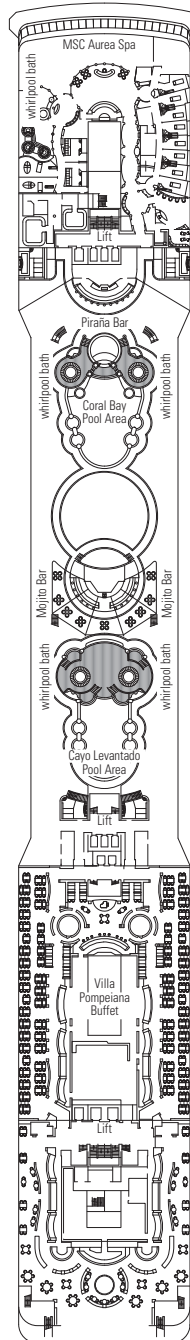

PLANO DEL BARCO & ALOJAMIENTO

- Puente Sport 16
- Puente Alfieri 15
- Puente Pascoli 14
- Puente Foscolo 13
- Puente Leopardi 12
- Puente D'Annunzio 11
- Puente Carducci 10
- Puente Ungaretti 9
- Puente Tasso 8
- Puente Manzoni 7
- Puente Dante 6
- Puente Petrarca 5
- Puente Boccaccio 4

PUENTE 16
SPORT

PUENTE 15
ALFIERI

PUENTE 14
PASCOLI

PUENTE 13
FOSCOLO