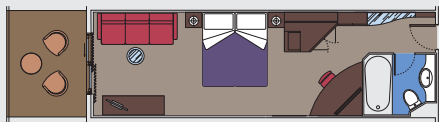

SPA Y RELAX	Plazas	Utilización	Superficie (m ²)	Puente
CAYO LEVANTADO		Centro de belleza, salón de belleza, centro de fitness, bar	1.300	13 Foscolo
CORAL BAY		Solárium	1.600	13 Foscolo

TIPOS DE CAMAROTES

18 Suites Aurea

Suites con balcón (≈31 m²)

La cama doble puede convertirse en dos camas individuales.

Aire acondicionado, espacioso ropero, baño con bañera, TV interactiva, teléfono, conexión a Internet por Wi-Fi (de pago), minibar, caja fuerte.

Este tipo de comodidades sólo están disponibles en la experiencia Aurea

809 Camarotes con balcón

784 Camarotes con balcón (entre ≈17 y ≈23 m²)

23 Camarotes con balcón Wellness (entre ≈17 y ≈23 m²)

La cama doble puede convertirse en dos camas individuales.