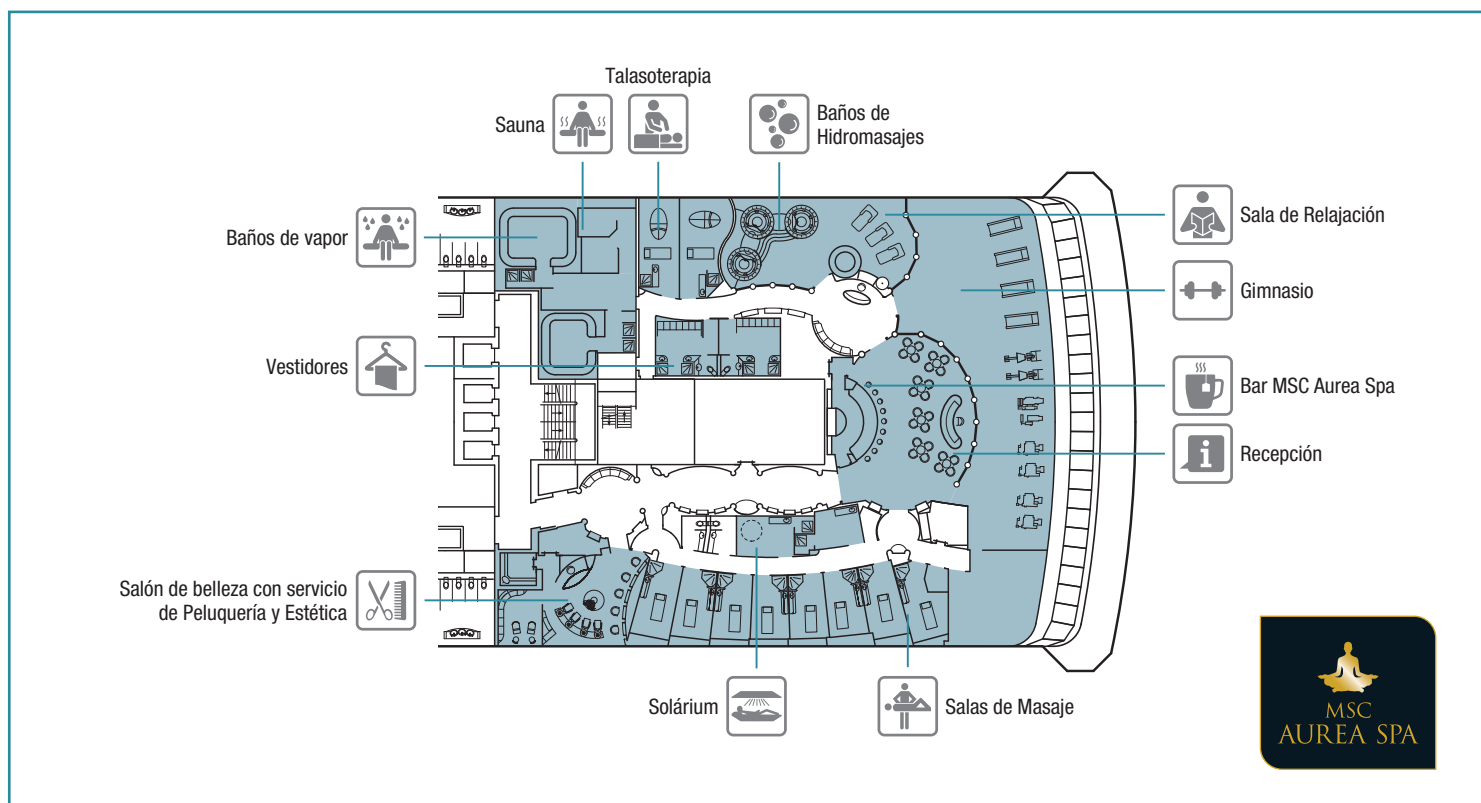

*Depende de los itinerarios y el objeto para que se aplique a la legislación.

SPA & DEPORTES

MSC AUREA SPA

SPORT DECK

SPA Y RELAX	Plazas	Utilización	Superficie (m ²)	Puente
MSC AUREA SPA		Centro de belleza, salón de belleza, centro de fitness, bar	1.160	13 Foscolo
SOLARIUM		Solárium	800	16 Sport

SPA Y RELAX	Plazas	Utilización	Superficie (m ²)	Puente
CAYO LEVANTADO		Centro de belleza, salón de belleza, centro de fitness, bar	1.300	13 Foscolo
CORAL BAY		Solárium	1.600	13 Foscolo

TIPOS DE CAMAROTES