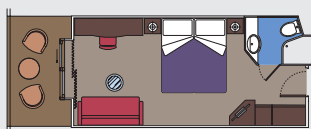

TIPOS DE CAMAROTES

18 Suites Aurea

Suites con balcón (≈31 m²)

La cama doble puede convertirse en dos camas individuales.

Aire acondicionado, espacioso ropero, baño con bañera, TV interactiva, teléfono, conexión a Internet por Wi-Fi (de pago), minibar, caja fuerte.

Este tipo de comodidades sólo están disponibles en la experiencia Aurea

809 Camarotes con balcón

784 Camarotes con balcón (entre ≈17 y ≈23 m²)

23 Camarotes con balcón Wellness (entre ≈17 y ≈23 m²)

La cama doble puede convertirse en dos camas individuales.

3 Camarotes con balcón para pasajeros con discapacidad o movilidad reducida (entre ≈33 y ≈39 m²) – Las camas individuales sólo pueden convertirse en cama doble en el camarote 15025.

Aire acondicionado, baño con ducha, TV interactiva, teléfono, conexión a Internet por Wi-Fi (de pago), minibar, caja fuerte.

Este tipo de comodidades sólo están disponibles en las experiencias Bella, Fantástica, Aurea y Wellness

81 Vista al mar

75 Camarotes con ojo de buey (≈16 m²)

4 Camarotes con ojo de buey Wellness (≈16 m²)

La cama doble puede convertirse en dos camas individuales.

2 Camarotes con ojo de buey para pasajeros con discapacidad o movilidad reducida (≈17 m²) – Las camas individuales sólo pueden convertirse en cama doble en el camarote 15025.

Aire acondicionado, baño con ducha, TV interactiva, teléfono, conexión a Internet por Wi-Fi (de pago), minibar, caja fuerte.

Este tipo de comodidades sólo están disponibles en las experiencias Bella, Fantástica y Wellness

92 Vista Parcial

Camarotes con ojo de buey (≈16 m²)

La cama doble puede convertirse en dos camas individuales.

Aire acondicionado, baño con ducha, TV interactiva, teléfono, conexión a Internet por Wi-Fi (de pago), minibar, caja fuerte.