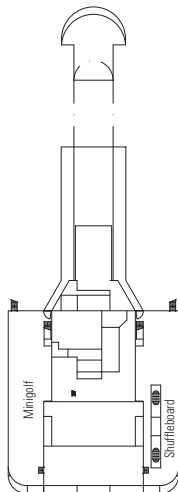

PLANO DEL BARCO & ALOJAMIENTO

- Puente Sport 16
- Puente Alfieri 15
- Puente Pascoli 14
- Puente Foscolo 13
- Puente Leopardi 12
- Puente D'Annunzio 11
- Puente Carducci 10
- Puente Ungaretti 9
- Puente Tasso 8
- Puente Manzoni 7
- Puente Dante 6
- Puente Petrarca 5
- Puente Boccaccio 4

PUENTE 16
SPORT

PUENTE 15
ALFIERI

PUENTE 14
PASCOLI

PUENTE 13
FOSCOLO

PUENTE 12
LEOPARDI

PUENTE 11
D'ANNUNZIO