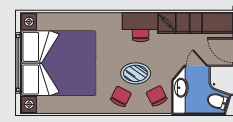

TIPOS DE CAMAROTES

18 Suites Aurea

Suites con balcón (≈31 m²)

La cama doble puede convertirse en dos camas individuales.

Aire acondicionado, espacioso ropero, baño con bañera, TV interactiva, teléfono, conexión a Internet por Wi-Fi (de pago), minibar, caja fuerte.

Este tipo de comodidades sólo están disponibles en la experiencia Aurea

809 Camarotes con balcón

784 Camarotes con balcón (entre ≈17 y ≈23 m²)

23 Camarotes con balcón Wellness (entre ≈17 y ≈23 m²)

La cama doble puede convertirse en dos camas individuales.

3 Camarotes con balcón para pasajeros con discapacidad o movilidad reducida (entre ≈33 y ≈39 m²) – Las camas individuales sólo pueden convertirse en cama doble en el camarote 15025.

Aire acondicionado, baño con ducha, TV interactiva, teléfono, conexión a Internet por Wi-Fi (de pago), minibar, caja fuerte.

Este tipo de comodidades sólo están disponibles en las experiencias Bella, Fantástica, Aurea y Wellness

81 Vista al mar

75 Camarotes con ojo de buey (≈16 m²)

4 Camarotes con ojo de buey Wellness (≈16 m²)

La cama doble puede convertirse en dos camas individuales.

2 Camarotes con ojo de buey para pasajeros con discapacidad o movilidad reducida (≈17 m²) – Las camas individuales sólo pueden convertirse en cama doble en el camarote 15025.

Aire acondicionado, baño con ducha, TV interactiva, teléfono, conexión a Internet por Wi-Fi (de pago), minibar, caja fuerte.

Este tipo de comodidades sólo están disponibles en las experiencias Bella, Fantástica y Wellness

92 Vista Parcial

Camarotes con ojo de buey (≈16 m²)

La cama doble puede convertirse en dos camas individuales.

Aire acondicionado, baño con ducha, TV interactiva, teléfono, conexión a Internet por Wi-Fi (de pago), minibar, caja fuerte.