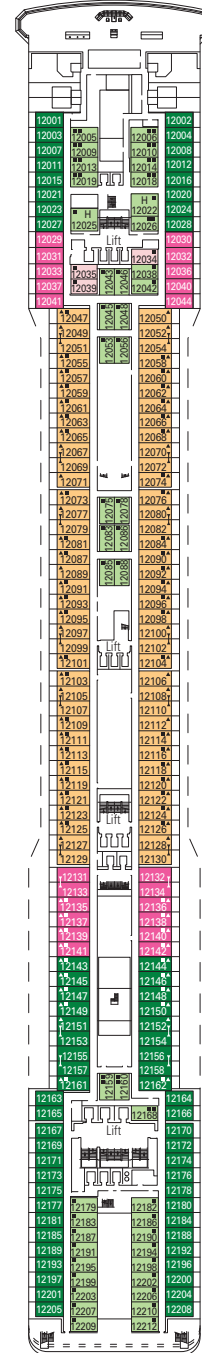

PLANO DEL BARCO & ALOJAMIENTO

- Puente Sport 16
- Puente Alfieri 15
- Puente Pascoli 14
- Puente Foscolo 13
- Puente Leopardi 12
- Puente D'Annunzio 11
- Puente Carducci 10
- Puente Ungaretti 9
- Puente Tasso 8
- Puente Manzoni 7
- Puente Dante 6
- Puente Petrarca 5
- Puente Boccaccio 4

PUENTE 16
SPORT

PUENTE 15
ALFIERI

PUENTE 14
PASCOLI

PUENTE 12
LEOPARDI