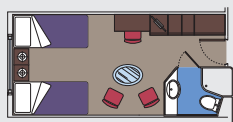

TIPOS DE CAMAROTES

18 Suites Aurea

Suites con balcón (≈31 m²)

La cama doble puede convertirse en dos camas individuales.

Aire acondicionado, espacioso ropero, baño con bañera, TV interactiva, teléfono, conexión a Internet por Wi-Fi (de pago), minibar, caja fuerte.

Este tipo de comodidades sólo están disponibles en la experiencia Aurea

809 Camarotes con balcón

784 Camarotes con balcón (entre ≈17 y ≈23 m²)

23 Camarotes con balcón Wellness (entre ≈17 y ≈23 m²)

La cama doble puede convertirse en dos camas individuales.

3 Camarotes con balcón para pasajeros con discapacidad o movilidad reducida (entre ≈33 y ≈39 m²) – Las camas individuales sólo pueden convertirse en cama doble en el camarote 15025.

Aire acondicionado, baño con ducha, TV interactiva, teléfono, conexión a Internet por Wi-Fi (de pago), minibar, caja fuerte.

Este tipo de comodidades sólo están disponibles en las experiencias Bella, Fantástica, Aurea y Wellness

81 Vista al mar

75 Camarotes con ojo de buey (≈16 m²)

4 Camarotes con ojo de buey Wellness (≈16 m²)

La cama doble puede convertirse en dos camas individuales.

2 Camarotes con ojo de buey para pasajeros con discapacidad o movilidad reducida (≈17 m²) – Las camas individuales sólo pueden convertirse en cama doble en el camarote 15025.

Aire acondicionado, baño con ducha, TV interactiva, teléfono, conexión a Internet por Wi-Fi (de pago), minibar, caja fuerte.

Este tipo de comodidades sólo están disponibles en las experiencias Bella, Fantástica y Wellness

92 Vista Parcial

Camarotes con ojo de buey (≈16 m²)

La cama doble puede convertirse en dos camas individuales.

Aire acondicionado, baño con ducha, TV interactiva, teléfono, conexión a Internet por Wi-Fi (de pago), minibar, caja fuerte.