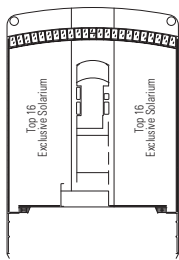

PLANO DEL BARCO & ALOJAMIENTO

- Puente Sport 16
- Puente Alfieri 15
- Puente Pascoli 14
- Puente Foscolo 13
- Puente Leopardi 12
- Puente D'Annunzio 11
- Puente Carducci 10
- Puente Ungaretti 9
- Puente Tasso 8
- Puente Manzoni 7
- Puente Dante 6
- Puente Petrarca 5
- Puente Boccaccio 4

PUENTE 16
SPORT

PUENTE 15
ALFIERI

PUENTE 14
PASCOLI

PUENTE 13
FOSCOLO

PUENTE 12
LEOPARDI

PUENTE 11
D'ANNUNZIO