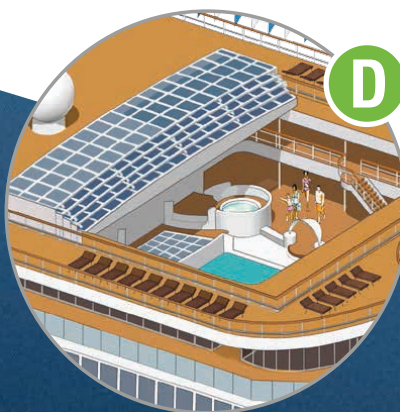

CAMAROTES
Interior
Vista al mar/Parcial
Balcón
Suite

A PISCINAS

B TEATRO

C BARES Y SALONES

D PISCINA CUBIERTA

La imagen muestra las instalaciones del barco. El tamaño y diseño podría variar.

SERVICIOS COMUNES

RECEPTION-GUEST SERVICE

THE ZEBRA BAR

LE FONTANE

CARACTERÍSTICAS TÉCNICAS DEL BARCO

ARQUEO BRUTO	92.627 toneladas
ESLORA	293,80 m
MANGA	32,20 m
ALTURA	59,64 m
PUNTES	16, de ellos 13 para pasajeros
ASCENSORES	13
TENSIÓN ELÉCTRICA (camarotes)	110/220 voltios
VELOCIDAD MÁXIMA	23 nudos
ESTABILIZADORES	Estabilizado con 2 aletas
NÚMERO DE PASAJEROS	2.550 (en ocupación doble)
NÚMERO DE CAMAROTES	1.275, 17 para pasajeros con discapacidad o movilidad reducida
TRIPULACIÓN	Aprox. 1.039
PISCINAS	3, incluida 1 para niños, 7 baños de hidromasaje
TECNOLOGÍA MEDIOAMBIENTAL	Sistema de ahorro y monitorización de energía