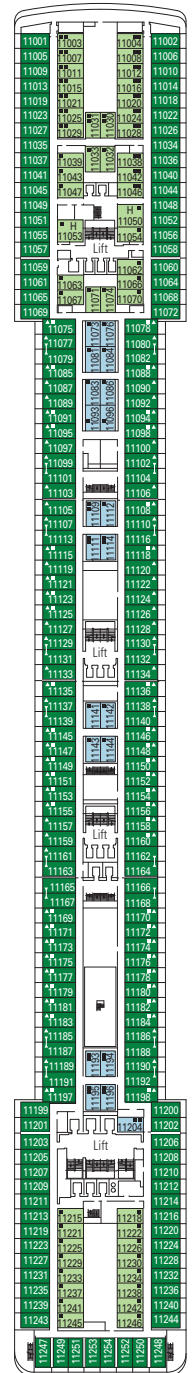

PLANO DEL BARCO & ALOJAMIENTO

- Puente Sport 16
- Puente Alfieri 15
- Puente Pascoli 14
- Puente Foscolo 13
- Puente Leopardi 12
- Puente D'Annunzio 11
- Puente Carducci 10
- Puente Ungaretti 9
- Puente Tasso 8
- Puente Manzoni 7
- Puente Dante 6
- Puente Petrarca 5
- Puente Boccaccio 4

PUENTE 16
SPORT

PUENTE 15
ALFIERI

PUENTE 14
PASCOLI

PUENTE 11
D'ANNUNZIO