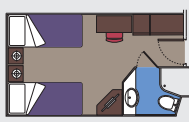

COMODIDADES PARA PASAJEROS CON DISCAPACIDAD O MOVILIDAD REDUCIDA

Ancho de la puerta del camarote	83 cm
Ancho de la puerta del baño	91,5 cm
Tamaño del camarote (superficie útil)	De ≈17 a ≈40 m²
Tamaño del baño	4 m²
¿La ducha dispone de asiento plegable?	Sí
Altura del asiento respecto al suelo	45 cm
¿El inodoro dispone de barras de agarre?	Sí
¿Se dispone de sillas de ruedas a bordo?	Existe un número limitado *
¿Todos los puentes/espacios comunes son accesibles?	Sí
¿Todos los botes salvavidas son accesibles para las sillas de ruedas?	No **
¿Los ascensores tienen indicadores de puente?	Visuales, audio y braille
¿Durante el crucero se ofrecen servicios a los pasajeros ciegos o con discapacidad visual severa?	Sólo si se contrata un asistente a tiempo completo

* Sólo en embarque, desembarque y emergencias.

** In caso de emergencia, el personal especializado ayudará a los pasajeros con discapacidad o movilidad reducida a subir a los botes salvavidas.