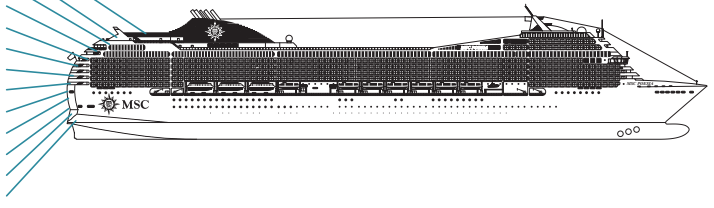

PLANO DEL BARCO & ALOJAMIENTO

- Puente Sport 16
- Puente Alfieri 15
- Puente Pascoli 14
- Puente Foscolo 13
- Puente Leopardi 12
- Puente D'Annunzio 11
- Puente Carducci 10
- Puente Ungaretti 9
- Puente Tasso 8
- Puente Manzoni 7
- Puente Dante 6
- Puente Petrarca 5
- Puente Boccaccio 4

PUENTE 16
SPORT

PUENTE 15
ALFIERI

PUENTE 14
PASCOLI

PUENTE 13
FOSCOLO

PUENTE 12
LEOPARDI

PUENTE 11
D'ANNUNZIO