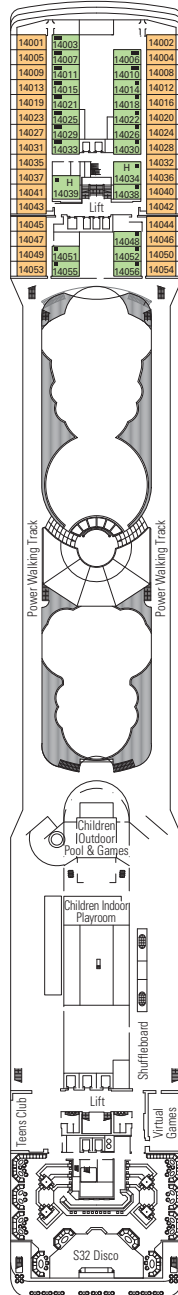

PLANO DEL BARCO & ALOJAMIENTO

- Puente Sport 16
- Puente Alfieri 15
- Puente Pascoli 14
- Puente Foscolo 13
- Puente Leopardi 12
- Puente D'Annunzio 11
- Puente Carducci 10
- Puente Ungaretti 9
- Puente Tasso 8
- Puente Manzoni 7
- Puente Dante 6
- Puente Petrarca 5
- Puente Boccaccio 4

PUENTE 16
SPORT

PUENTE 15
ALFIERI

PUENTE 14
PASCOLI

PUENTE 13
FOSCOLO

PUENTE 12
LEOPARDI

PUENTE 11
D'ANNUNZIO