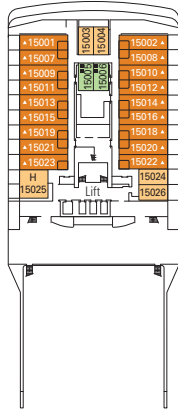

PLANO DEL BARCO & ALOJAMIENTO

- Puente Sport 16
- Puente Alfieri 15
- Puente Pascoli 14
- Puente Foscolo 13
- Puente Leopardi 12
- Puente D'Annunzio 11
- Puente Carducci 10
- Puente Ungaretti 9
- Puente Tasso 8
- Puente Manzoni 7
- Puente Dante 6
- Puente Petrarca 5
- Puente Boccaccio 4

PUENTE 16
SPORT

PUENTE 15
ALFIERI

PUENTE 14
PASCOLI

PUENTE 13
FOSCOLO

PUENTE 12
LEOPARDI

PUENTE 11
D'ANNUNZIO