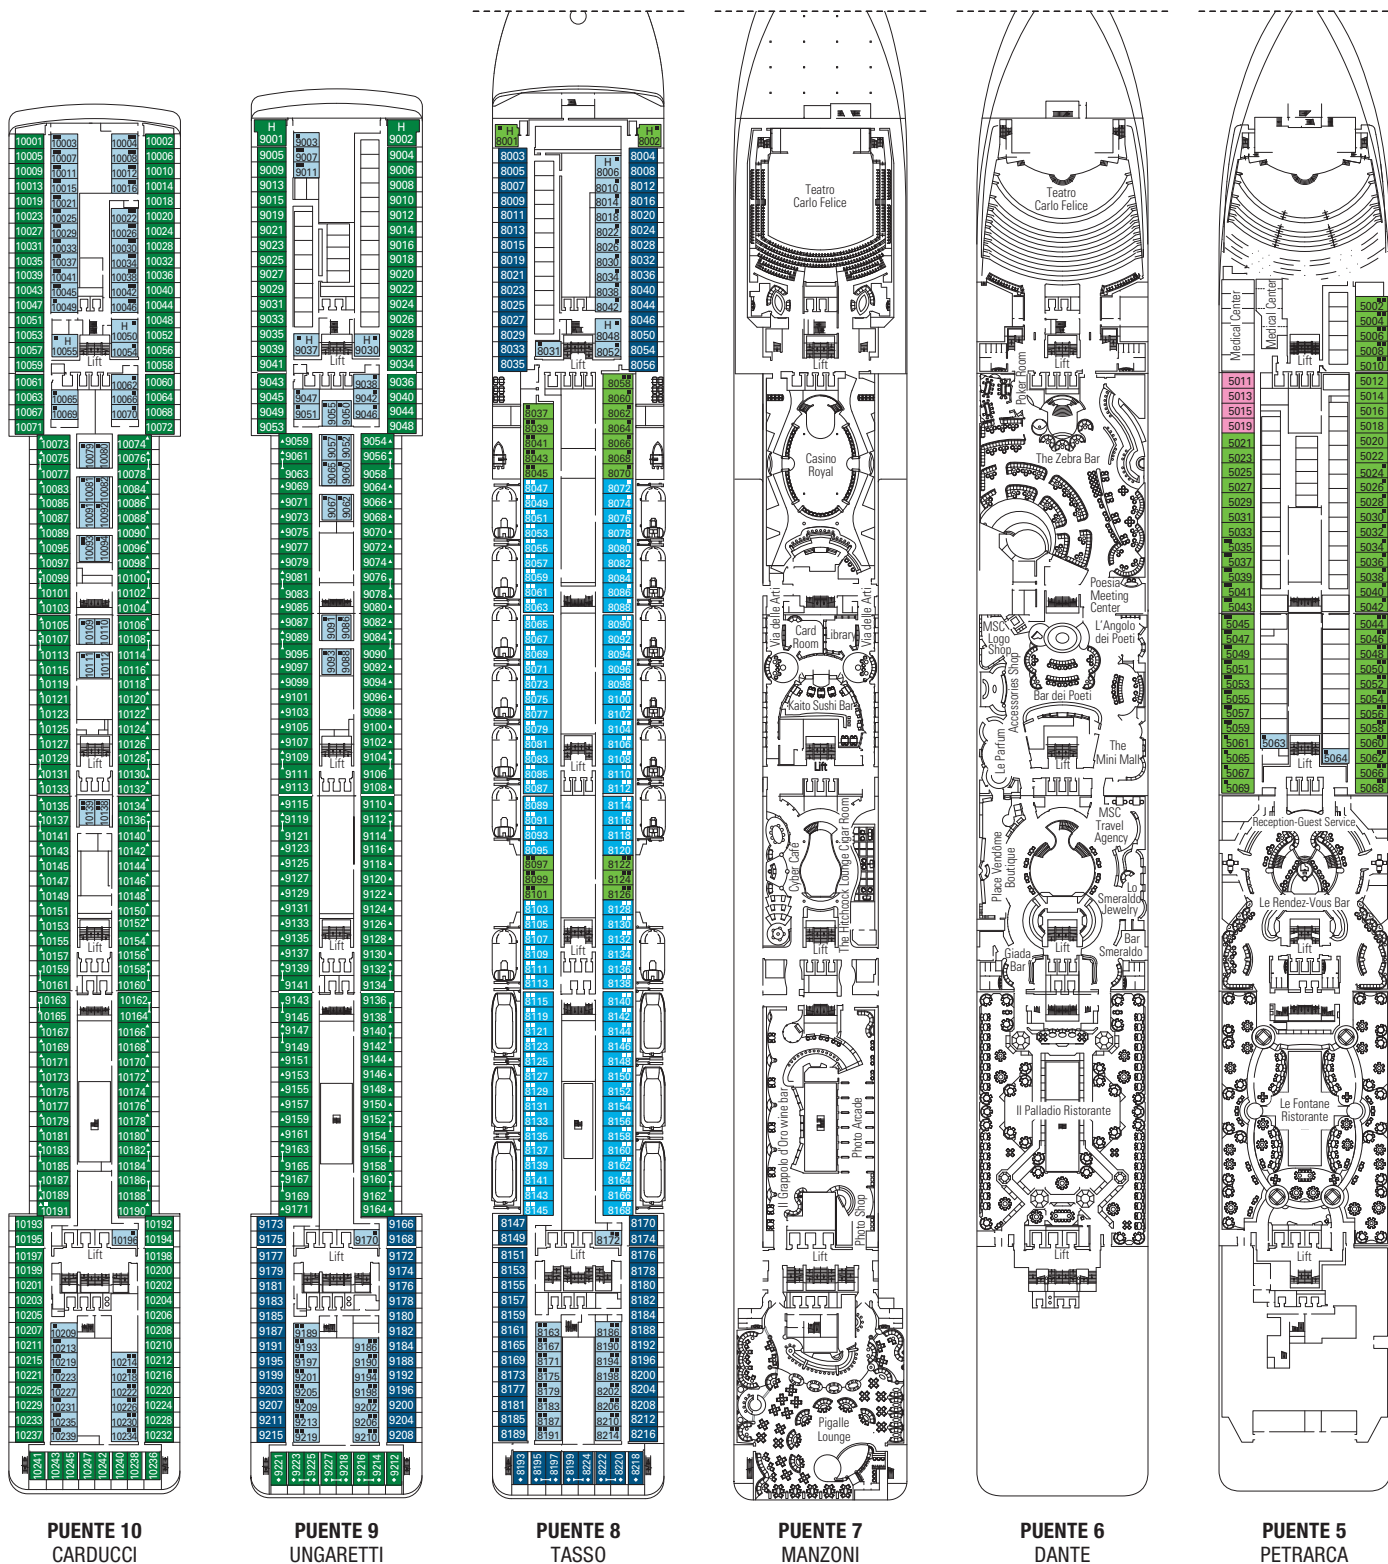

CATEGORÍAS

Interior › Bella	Interior › Fantastica	Interior › Wellness	Camarote con Balcón › Aurea
Vista Parcial › Bella	Vista al mar › Fantastica	Vista al mar › Wellness	Suite › Aurea
Camarote con Balcón › Bella	Camarote con Balcón › Fantastica	Camarote con Balcón › Wellness	

- 3ª cama disponible en todas las categorías
- 4ª cama disponible en todas las categorías (excepto en Suite Aurea)

- Todos los camarotes disponen de dos camas individuales convertibles en camas de matrimonio excepto en los camarotes para pasajeros con discapacidad o movilidad reducida (H). (No aplicable al camarote 15025)

LEYENDA

- Sofá cama
- ▲ Sofá cama doble
- 3ª cama abatible
- 3ª y 4ª cama abatible
- ↔ Camarotes comunicados
- H Camarotes para pasajeros con discapacidad o movilidad reducida

Esta información puede sufrir modificaciones, se ruega confirmación en el momento de la reserva.