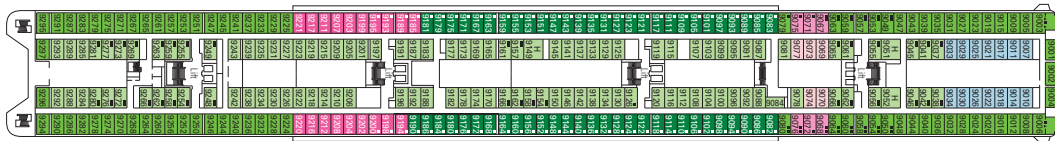

PUENTE 9 TCHAIKOVSKI