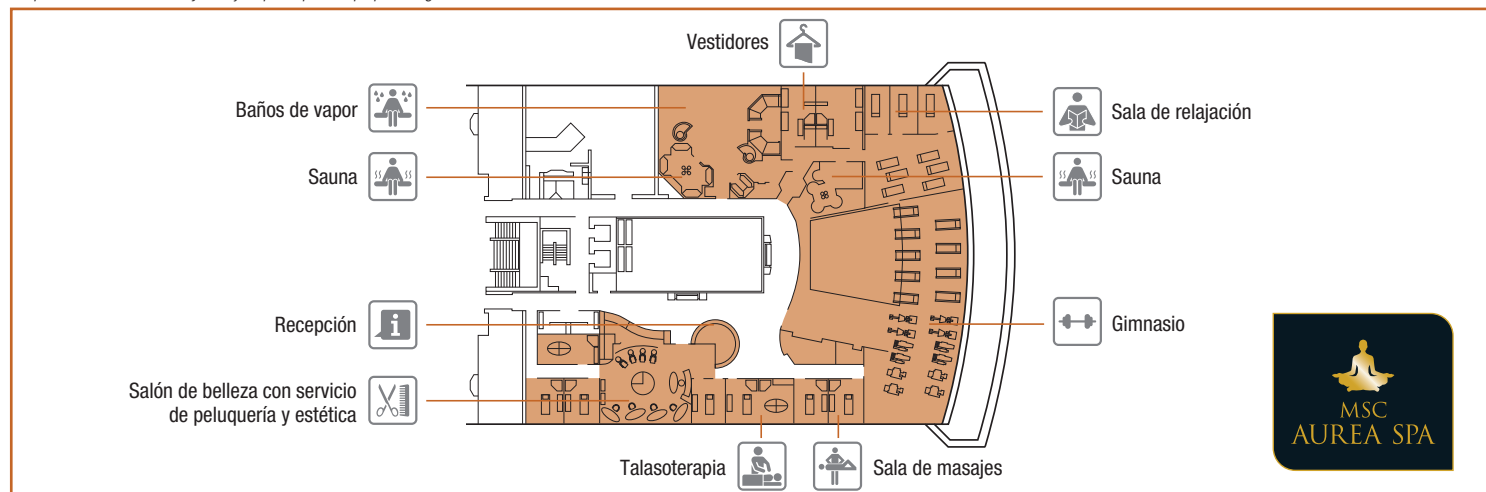

ENTRETENIMIENTO PARA NIÑOS Y ADOLESCENTES	Plazas	Utilización	Superficie (m²)	Puente
BABY CLUB		Área dedicada para bebés con CHICCO (menores de 3 años)	52	11 Debussy
JUNIORS CLUB		Área de juegos LEGO (de 7 a 11 años)	100	12 Bizet
MINI CLUB		Área de juegos LEGO (de 3 a 6 años)	42	11 Debussy
TEEN'S CLUB	33	Sala de juegos infantil (de 15 a 17 años)	95	12 Bizet
VIRTUAL ARCADE		Sala de arcade de NAMCO	45	12 Bizet
YOUNG CLUB		Área dedicada a los jóvenes (de 12 a 14 años)	54	12 Bizet

SPA & RELAX	Plazas	Utilización	Superficie (m²)	Puente
MSC AUREA SPA		Centro de belleza, salón de belleza, centro de fitness	831	11 Debussy
TOP 13 SUNDECK		Solárium	742	13 Schubert

ACTIVIDADES DEPORTIVAS	Plazas	Utilización	Superficie (m²)	Puente
GOLF SIMULATOR		Simulador de Golf	300	13 Schubert
MINIGOLF		Minigolf	270	13 Schubert
POWER WALKING TRACK		Pista de marcha rápida de 200 m	1.200	12 Bizet
SHUFFLEBOARD		Shuffleboard	40	13 Schubert
SPORT CENTER		Pista de tenis, baloncesto, voleibol, fútbol sala	337	13 Schubert

PISCINAS	Plazas	Utilización	Superficie (m²)	Puente
LE PISCINE		Zona de piscina		11 Debussy
DOREMI SPRAY PARK		Zona de piscina		11 Debussy

*Depende de los itinerarios y el objeto para que se aplique la legislación.