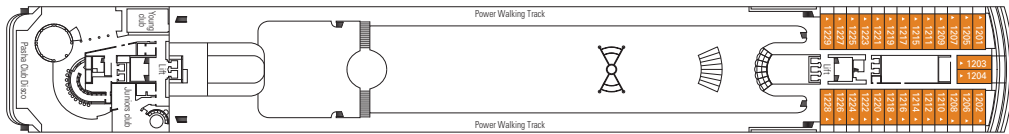

PUENTE 12 BIZET