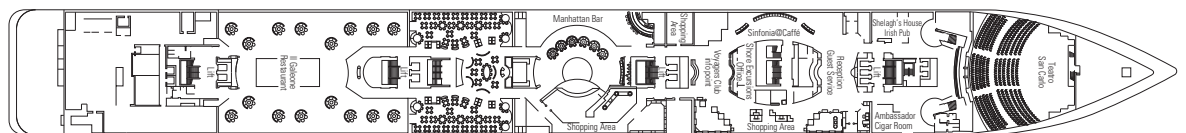

PUENTE 5 BEETHOVEN