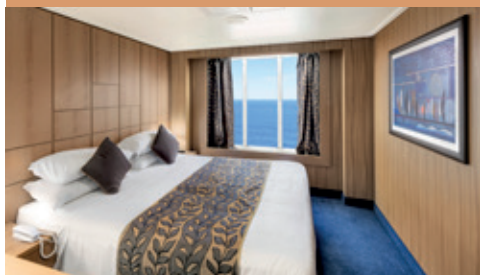

339 Vista al mar

333 Camarotes con ventana (13 m²)

6 Camarotes con ventana Wellness (13 m²)

La cama doble puede convertirse en dos camas individuales.

Aire acondicionado, baño con ducha, TV, teléfono, minibar, caja fuerte.

Este tipo de comodidades solo están disponibles en la Experiencia Fantástica.