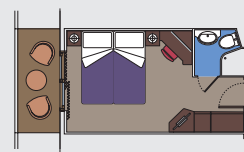

TIPOS DE CAMAROTES

COMODIDADES PARA PASAJEROS CON DISCAPACIDAD O MOVILIDAD REDUCIDA

Ancho de la puerta del camarote	88 cm	¿El inodoro dispone de barras de agarre?	Sí
Ancho de la puerta del baño	88 cm	¿Se dispone de sillas de ruedas a bordo?	Existe un número limitado *
Tamaño del camarote (superficie útil)	21 m²	¿Todos los puentes / zonas comunes son accesibles?	Sí
Tamaño del baño	2,5 m²	¿Todos los botes salvavidas son accesibles para las sillas de ruedas?	No **
¿La ducha dispone de asiento plegable?	Sí	¿Los ascensores tienen indicadores de puente?	Visual, Audio & Braille
Altura del asiento respecto al suelo	45 cm	Durante el crucero, ¿se ofrecen servicios a los pasajeros ciegos o con discapacidad visual severa?	Sólo si se contrata un asistente a tiempo completo

* Sólo en el embarque, desembarque y emergencia.

** En caso de emergencia, el personal especializado ayudará a los pasajeros con discapacidad o movilidad reducida a subir a los botes salvavidas.

130 Suites

Suites con balcón (≈27 m²)

Cama de matrimonio.

Aire acondicionado, espacioso ropero, baño con bañera, TV, teléfono, conexión a internet por cable (de pago), minibar, caja fuerte.

Este tipo de comodidades solo están disponibles en la Experiencia Aurea.

2 Camarotes familiares

Una habitación y una sala de estar con hasta 4 camas.

La cama doble puede convertirse en dos camas individuales.

Aire acondicionado, baño con ducha, TV, teléfono, minibar, caja fuerte.

Este tipo de comodidades solo están disponibles en la Experiencia Fantástica.

94 Camarotes con balcón

75 Camarotes con balcón (17 m²)

19 Camarotes con balcón Wellness (17 m²)

Cama de matrimonio.

Aire acondicionado, espacioso ropero, baño con ducha, TV, teléfono, conexión a internet por cable (de pago), minibar, caja fuerte.