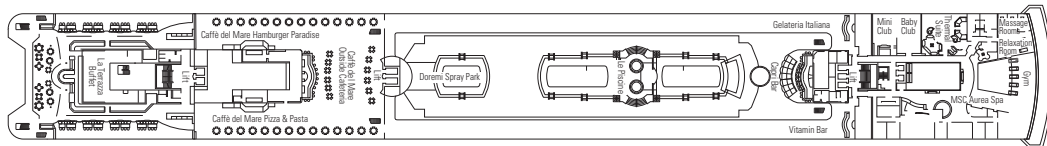

PUENTE 11 DEBUSSY