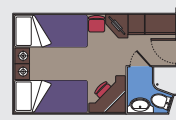

TIPOS DE CAMAROTES

COMODIDADES PARA PASAJEROS CON DISCAPACIDAD O MOVILIDAD REDUCIDA

Ancho de la puerta del camarote	88 cm	¿El inodoro dispone de barras de agarre?	Sí
Ancho de la puerta del baño	88 cm	¿Se dispone de sillas de ruedas a bordo?	Existe un número limitado *
Tamaño del camarote (superficie útil)	21 m²	¿Todos los puentes / zonas comunes son accesibles?	Sí
Tamaño del baño	2,5 m²	¿Todos los botes salvavidas son accesibles para las sillas de ruedas?	No **
¿La ducha dispone de asiento plegable?	Sí	¿Los ascensores tienen indicadores de puente?	Visual, Audio & Braille
Altura del asiento respecto al suelo	45 cm	Durante el crucero, ¿se ofrecen servicios a los pasajeros ciegos o con discapacidad visual severa?	Sólo si se contrata un asistente a tiempo completo

* Sólo en el embarque, desembarque y emergencia.

** En caso de emergencia, el personal especializado ayudará a los pasajeros con discapacidad o movilidad reducida a subir a los botes salvavidas.

130 Suites

Suites con balcón (≈27 m²)

Cama de matrimonio.

Aire acondicionado, espacioso ropero, baño con bañera, TV, teléfono, conexión a internet por cable (de pago), minibar, caja fuerte.

Este tipo de comodidades solo están disponibles en la Experiencia Aurea.

2 Camarotes familiares

Una habitación y una sala de estar con hasta 4 camas.

La cama doble puede convertirse en dos camas individuales.

Aire acondicionado, baño con ducha, TV, teléfono, minibar, caja fuerte.

Este tipo de comodidades solo están disponibles en la Experiencia Fantástica.

94 Camarotes con balcón

75 Camarotes con balcón (17 m²)

19 Camarotes con balcón Wellness (17 m²)

Cama de matrimonio.

Aire acondicionado, espacioso ropero, baño con ducha, TV, teléfono, conexión a internet por cable (de pago), minibar, caja fuerte.