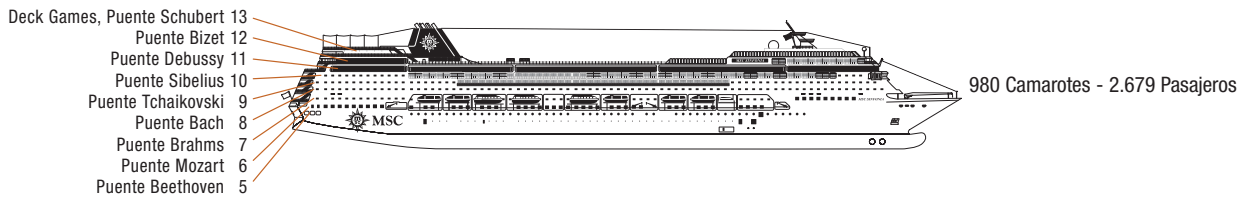

PLANOS DEL BARCO Y ALOJAMIENTO

CATEGORÍAS DE CAMAROTE

Interior > Bella	Interior > Fantástica	Interior > Wellness	Suite > Aurea
Vista Parcial > Bella	Vista al mar > Fantástica	Vista al mar > Wellness	
	Balcón > Fantástica	Balcón > Wellness	
	Suite > Fantástica		

- 3ª cama disponible en todas las categorías
- 4ª cama disponible en todas las categorías (excepto Balcón Fantástica, Suite Fantástica y Suite Aurea)
- Todos los camarotes disponen de dos camas individuales convertibles en camas de matrimonio excepto en los camarotes para pasajeros con discapacidad o movilidad reducida (H).

LEYENDA

- ▲ Sofá cama
- 3ª cama abatible
- 3ª y 4ª cama abatible
- ↔ Camarotes comunicados
- H Camarotes para pasajeros con discapacidad o movilidad reducida

Esta información está sujeta a cambios y será confirmada en el momento de la reserva.