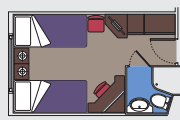

TIPOS DE CAMAROTES

COMODIDADES PARA PASAJEROS CON DISCAPACIDAD O MOVILIDAD REDUCIDA

Ancho de la puerta del camarote	88 cm	¿El inodoro dispone de barras de agarre?	Sí
Ancho de la puerta del baño	88 cm	¿Se dispone de sillas de ruedas a bordo?	Existe un número limitado *
Tamaño del camarote (superficie útil)	21 m²	¿Todos los puentes / zonas comunes son accesibles?	Sí
Tamaño del baño	2,5 m²	¿Todos los botes salvavidas son accesibles para las sillas de ruedas?	No **
¿La ducha dispone de asiento plegable?	Sí	¿Los ascensores tienen indicadores de puente?	Visual, Audio & Braille
Altura del asiento respecto al suelo	45 cm	Durante el crucero, ¿se ofrecen servicios a los pasajeros ciegos o con discapacidad visual severa?	Sólo si se contrata un asistente a tiempo completo

* Sólo en el embarque, desembarque y emergencia.

** En caso de emergencia, el personal especializado ayudará a los pasajeros con discapacidad o movilidad reducida a subir a los botes salvavidas.

130 Suites

Suites con balcón (≈27 m²)

Cama de matrimonio.

Aire acondicionado, espacioso ropero, baño con bañera, TV, teléfono, conexión a internet por cable (de pago), minibar, caja fuerte.

Este tipo de comodidades solo están disponibles en la Experiencia Aurea.

2 Camarotes familiares

Una habitación y una sala de estar con hasta 4 camas.

La cama doble puede convertirse en dos camas individuales.

Aire acondicionado, baño con ducha, TV, teléfono, minibar, caja fuerte.

Este tipo de comodidades solo están disponibles en la Experiencia Fantástica.

94 Camarotes con balcón

75 Camarotes con balcón (17 m²)

19 Camarotes con balcón Wellness (17 m²)

Cama de matrimonio.

Aire acondicionado, espacioso ropero, baño con ducha, TV, teléfono, conexión a internet por cable (de pago), minibar, caja fuerte.