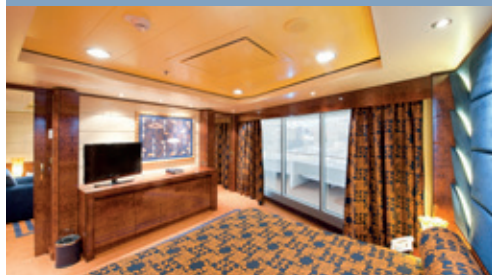

TIPOS DE CAMAROTES

2 Suites Royal

Suites Royal (≈52 m²)

La cama doble puede convertirse en dos camas individuales.

Aire acondicionado, vestidor, baño con bañera, TV interactiva, teléfono, conexión a Internet por Wi-Fi (de pago), minibar, caja fuerte.

Este tipo de comodidades sólo están disponibles en la experiencia MSC Yacht Club.

3 Suites Executive y Familiares

Suites Executive y Familiares con ventana panorámica sellada (entre 45 y ≈53 m²)

La cama doble puede convertirse en dos camas individuales.