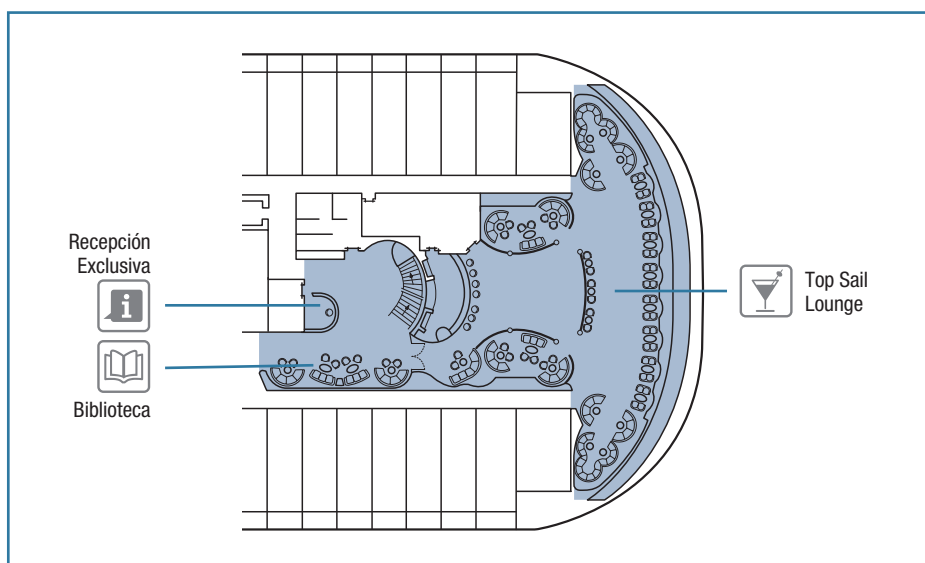

Ancho de la puerta del camarote	88,5 cm (81,5 cm YC Suites Deluxe)
Ancho de la puerta del baño	90 cm
Tamaño del camarote (superficie útil)	≈24 - ≈39 m ²
Tamaño del baño	3,5 m ²
¿La ducha dispone de asiento plegable?	Sí
Altura del asiento respecto al suelo	44 cm
¿El inodoro dispone de barras de agarre?	Sí
¿Se dispone de sillas de ruedas a bordo?	Existe un número limitado*
¿Todos los puentes/espacios comunes son accesibles?	Sí
¿Todos los botes salvavidas son accesibles para las sillas de ruedas?	No **
¿Los ascensores tienen indicadores de puente?	Visuales, audio y Braille
¿Durante el crucero se ofrecen servicios a los pasajeros ciegos o con discapacidad visual severa?	Sólo si se contrata un asistente a tiempo completo

MSC YACHT CLUB	Plazas	Servicios exclusivos	Superficie (m ²)	Puente
CONCIERGE AREA	24	Recepción con servicio de conserje las 24 horas	113	15 Leonardo da Vinci
L'OLIVO	136	Restaurante	218	15 Leonardo da Vinci
BIBLIOTECA	8	Biblioteca en la ConciERGE area	39	15 Leonardo da Vinci
MSC AUREA SPA		Acceso directo y reservado con ascensores privados, 2 salas de masaje privadas	47	14 Raffaello
SUITE CON SERVICIO DE MAYORDOMO	71	Servicio de mayordomo 24 horas	de ≈26 a ≈53	12, 15, 16
THE ONE BAR		Bar, bufé	1.177	18 Sun Deck
THE ONE POOL		Piscina, 2 baños de hidromasaje y solárium		
TOP SAIL LOUNGE	141	Salón panorámico en la proa, bar	297	15 Leonardo da Vinci