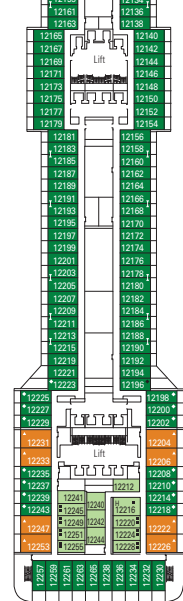

PLANO DEL BARCO & ALOJAMIENTO

- Puente Sun Deck 18
- Puente Michelangelo 16
- Puente Leonardo da Vinci 15
- Puente Raffaello 14
- Puente Piero della Francesca 13
- Puente De Chirico 12
- Puente Caravaggio 11
- Puente Botticelli 10
- Puente Tintoretto 9
- Puente Giotto 8
- Puente Tiziano 7
- Puente Modigliani 6
- Puente Canaletto 5
- Puente Fiume 4

PUENTE 18
SUN DECK

PUENTE 12
DE CHIRICO