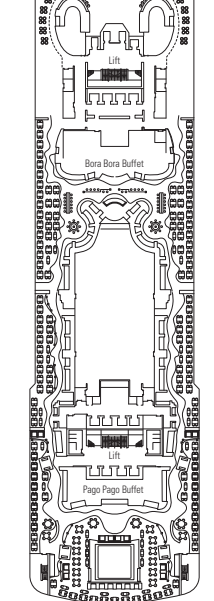

PLANO DEL BARCO & ALOJAMIENTO

- Puente Sun Deck 18
- Puente Michelangelo 16
- Puente Leonardo da Vinci 15
- Puente Raffaello 14
- Puente Piero della Francesca 13
- Puente De Chirico 12
- Puente Caravaggio 11
- Puente Botticelli 10
- Puente Tintoretto 9
- Puente Giotto 8
- Puente Tiziano 7
- Puente Modigliani 6
- Puente Canaletto 5
- Puente Fiume 4

PUENTE 18
SUN DECK

PUENTE 14
RAFFAELLO