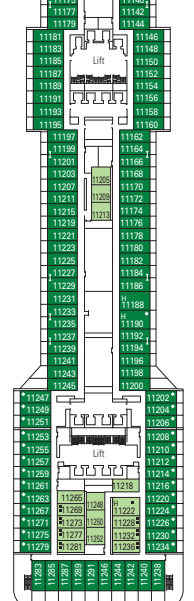

PLANO DEL BARCO & ALOJAMIENTO

- Puente Sun Deck 18
- Puente Michelangelo 16
- Puente Leonardo da Vinci 15
- Puente Raffaello 14
- Puente Piero della Francesca 13
- Puente De Chirico 12
- Puente Caravaggio 11
- Puente Botticelli 10
- Puente Tintoretto 9
- Puente Giotto 8
- Puente Tiziano 7
- Puente Modigliani 6
- Puente Canaletto 5
- Puente Fiume 4

PUENTE 18
SUN DECK

PUENTE 11
CARAVAGGIO