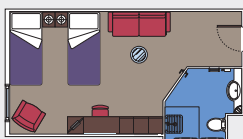

COMODIDADES PARA PASAJEROS CON DISCAPACIDAD O MOVILIDAD REDUCIDA

Ancho de la puerta del camarote	88,5 cm (81,5 cm YC Suites Deluxe)
Ancho de la puerta del baño	90 cm
Tamaño del camarote (superficie útil)	≈24 - ≈39 m²
Tamaño del baño	3,5 m²
¿La ducha dispone de asiento plegable?	Sí
Altura del asiento respecto al suelo	44 cm
¿El inodoro dispone de barras de agarre?	Sí
¿Se dispone de sillas de ruedas a bordo?	Existe un número limitado*
¿Todos los puentes/espacios comunes son accesibles?	Sí
¿Todos los botes salvavidas son accesibles para las sillas de ruedas?	No **
¿Los ascensores tienen indicadores de puente?	Visuales, audio y Braille
¿Durante el crucero se ofrecen servicios a los pasajeros ciegos o con discapacidad visual severa?	Sólo si se contrata un asistente a tiempo completo

* Sólo en embarque, desembarque y emergencias.

** En caso de emergencia, el personal especializado ayudará a los pasajeros con discapacidad o movilidad reducida a subir a los botes salvavidas.