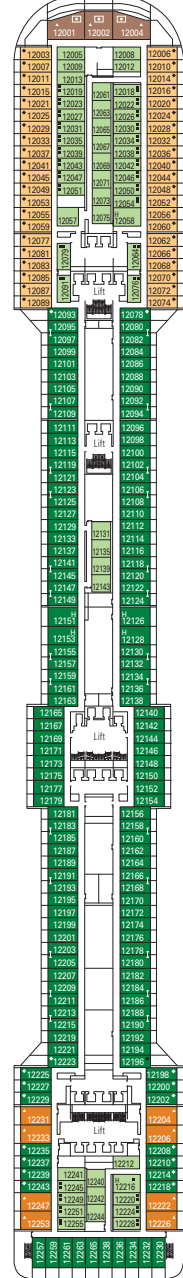

PLANO DEL BARCO & ALOJAMIENTO

- Puente Sun Deck 18
- Puente Michelangelo 16
- Puente Leonardo da Vinci 15
- Puente Raffaello 14
- Puente Piero della Francesca 13
- Puente De Chirico 12
- Puente Caravaggio 11
- Puente Botticelli 10
- Puente Tintoretto 9
- Puente Giotto 8
- Puente Tiziano 7
- Puente Modigliani 6
- Puente Canaletto 5
- Puente Fiume 4

PUENTE 18
SUN DECK

PUENTE 12
DE CHIRICO