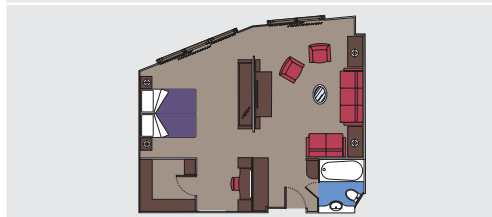

Suites Executive y Familiares con ventana panorámica sellada (entre 45 y ≈53 m²)

La cama doble puede convertirse en dos camas individuales.

Aire acondicionado, vestidor, baño con bañera, TV interactiva, teléfono, conexión a Internet por Wi-Fi (de pago), minibar, caja fuerte.

Este tipo de comodidades sólo están disponibles en la experiencia MSC Yacht Club.