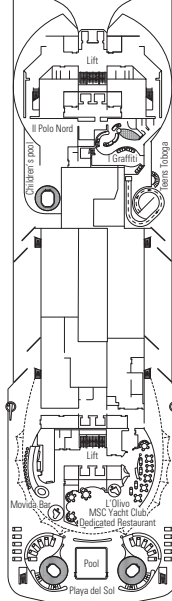

PLANO DEL BARCO & ALOJAMIENTO

- Puente Sun Deck 18
- Puente Michelangelo 16
- Puente Leonardo da Vinci 15
- Puente Raffaello 14
- Puente Piero della Francesca 13
- Puente De Chirico 12
- Puente Caravaggio 11
- Puente Botticelli 10
- Puente Tintoretto 9
- Puente Giotto 8
- Puente Tiziano 7
- Puente Modigliani 6
- Puente Canaletto 5
- Puente Fiume 4

PUENTE 18
SUN DECK

PUENTE 15
LEONARDO DA VINCI