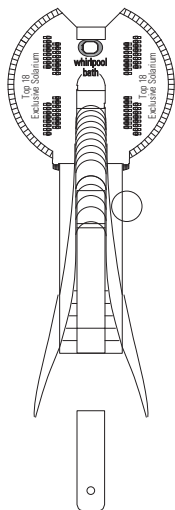

PLANO DEL BARCO & ALOJAMIENTO

- Puente Sun Deck 18
- Puente Michelangelo 16
- Puente Leonardo da Vinci 15
- Puente Raffaello 14
- Puente Piero della Francesca 13
- Puente De Chirico 12
- Puente Caravaggio 11
- Puente Botticelli 10
- Puente Tintoretto 9
- Puente Giotto 8
- Puente Tiziano 7
- Puente Modigliani 6
- Puente Canaletto 5
- Puente Fiume 4

PUENTE 18
SUN DECK

PUENTE 16
MICHELANGELO

PUENTE 15
LEONARDO DA VINCI

PUENTE 14
RAFFAELLO

PUENTE 13
PIERO DELLA FRANCESCA

PUENTE 12
DE CHIRICO

PUENTE 11
CARAVAGGIO