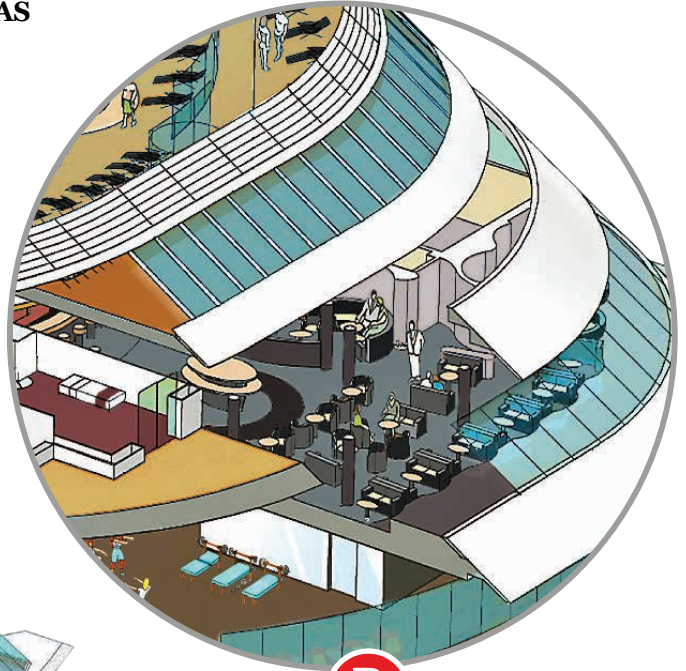

17 ZONA DE TIENDAS

18 CASINO

- Ruleta
- Máquinas tragaperras
- Black Jack
- Bar

19 TEATRO

- Espectáculos
- Conferencias
- Bar

CAMAROTES
 Interior
 Vista al mar
 Camarotes Súper Familiares
 Balcón
 Suite
 MSC Yacht Club

A PISCINAS

B MSC YACHT CLUB

D

C ZONA COMERCIAL

D CASINO

La imagen muestra las instalaciones del barco. El tamaño y diseño podría variar.

SERVICIOS COMUNES

RECEPTION-GUEST SERVICE