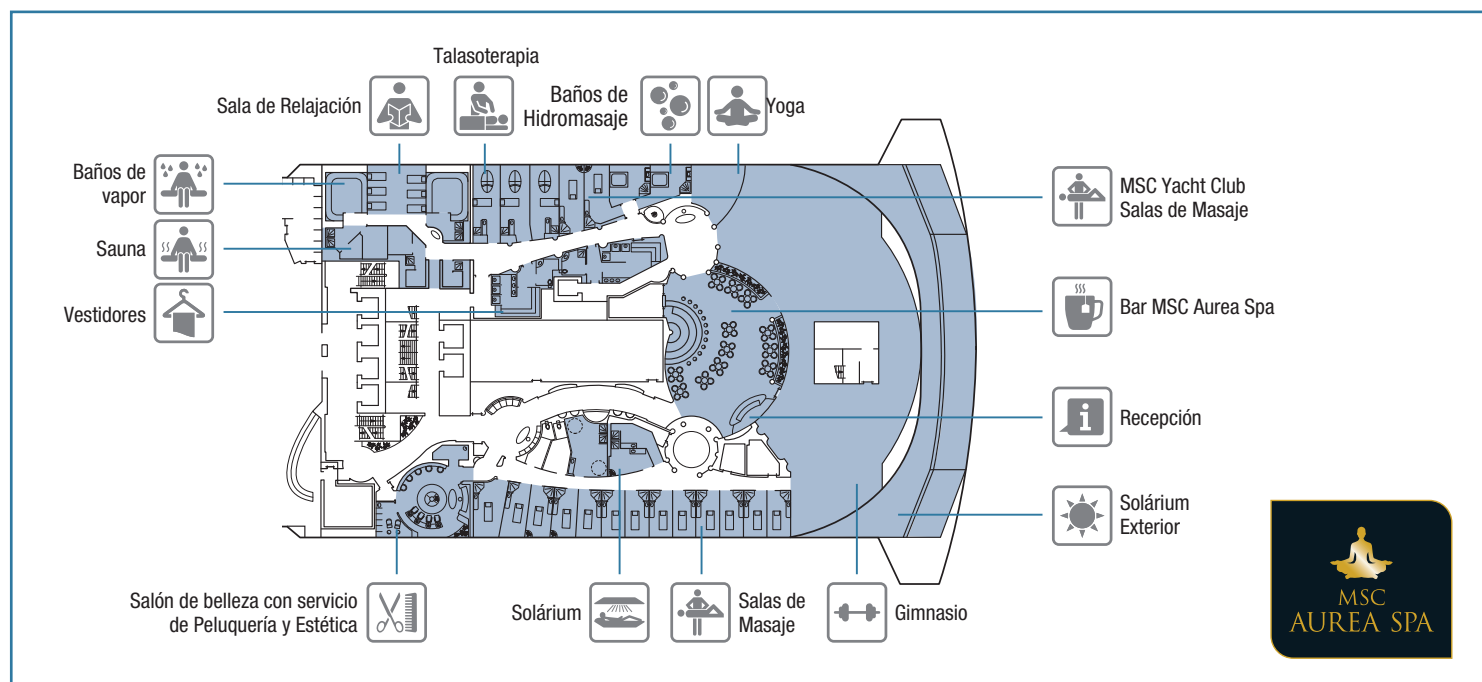

SPA Y RELAX	Plazas	Utilización	Superficie (m²)	Puente
MSC AUREA SPA	48 (recepción)	Centro de belleza, salón de belleza, centro de fitness, bar	1.700	14 Raffaello
TOP 18 EXCLUSIVE SOLARIUM		Solárium, baño de hidromasaje – solo para adultos	845	18 Sun Deck

ACTIVIDADES DEPORTIVAS	Plazas	Utilización	Superficie (m²)	Puente
BOWLING		Bolos	50	7 Tiziano
MSC ARENA	120	Baloncesto, pista de tenis, fútbol, voleibol	290	16 Michelangelo
POWER WALKING TRACK		Pista de marcha rápida de 235 m	1.140	15 Leonardo da Vinci
SHUFFLEBOARD		Shuffleboard	118	16 Michelangelo
SQUASH		Pista de squash		16 Michelangelo

PISCINAS	Plazas	Utilización	Superficie (m²)	Puente
AQUA PARK		Piscina principal con más de 150 fuentes y chorros de agua	2.091	14 Raffaello
L'EQUATORE		Piscina con cúpula móvil, bar	820	14 Raffaello
PLAYA DEL SOL		Piscina de popa	320	15 Leonardo da Vinci