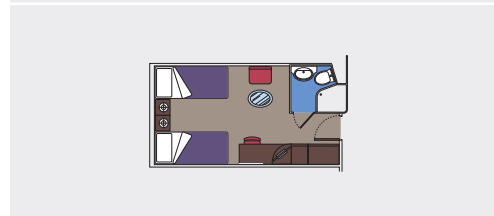

279 Camarotes interiores (≈16 m²)

4 Camarotes interiores Wellness (≈16 m²)

La cama doble puede convertirse en dos camas individuales.

Aire acondicionado, baño con ducha, TV interactiva, teléfono, conexión a Internet por Wi-Fi (de pago), minibar, caja fuerte.

Este tipo de comodidades sólo están disponibles en las experiencias Bella y Fantástica.