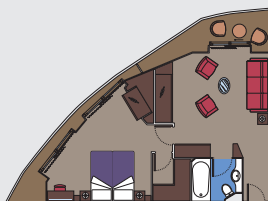

2 Suites para pasajeros con discapacidad o movilidad reducida

Suites Deluxe (≈39 m²)

La cama doble puede convertirse en dos camas individuales.

Aire acondicionado, espacioso ropero, baño con ducha, TV interactiva, teléfono, conexión a Internet por Wi-Fi (de pago), minibar, caja fuerte.

Este tipo de comodidades sólo están disponibles en la experiencia MSC Yacht Club.

36 Suites Aurea

Suites Aurea con balcón o ventana sellada panorámica (entre ≈21 y 47 m²)

La cama doble puede convertirse en dos camas individuales.

Aire acondicionado, vestidor, baño con bañera, TV interactiva, teléfono, conexión a Internet por Wi-Fi (de pago), minibar, caja fuerte.

Este tipo de comodidades sólo están disponibles en la experiencia Aurea

41 Camarotes para pasajeros con discapacidad o movilidad reducida

28 Camarotes con balcón (entre ≈32 y 42 m²), 2 Vista al mar (≈29 m²), 11 Interiores (≈24 m²)

La cama doble puede convertirse en dos camas individuales.

Aire acondicionado, espacioso ropero, baño con ducha, TV interactiva, teléfono, conexión a Internet por Wi-Fi (de pago), minibar, caja fuerte.

Este tipo de comodidades están disponibles en camarotes interiores y con balcón (en las experiencias Bella o Fantastica) y en vista al mar (sólo con la experiencia Bella).

COMODIDADES PARA PASAJEROS CON DISCAPACIDAD O MOVILIDAD REDUCIDA