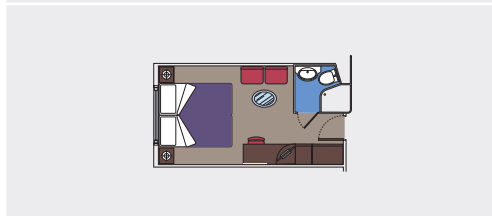

87 Camarotes con ojo de buey (entre 17 y ≈20 m²)

4 Camarotes con ojo de buey Wellness (entre 17 y ≈20 m²)

La cama doble puede convertirse en dos camas individuales.

Aire acondicionado, baño con ducha, TV interactiva, teléfono, conexión a Internet por Wi-Fi (de pago), minibar, caja fuerte.

Este tipo de comodidades sólo están disponibles en las experiencias Bella y Fantástica.