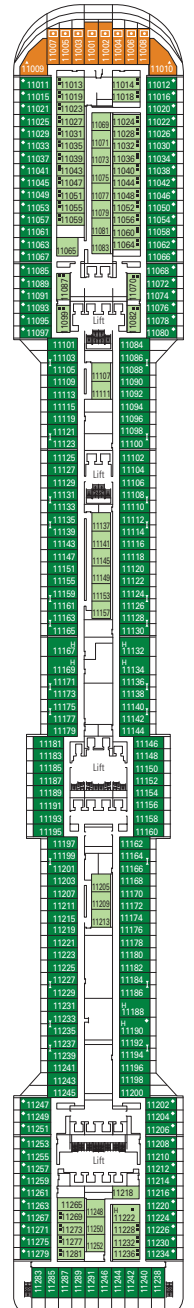

PLANO DEL BARCO & ALOJAMIENTO

- Puente Sun Deck 18
- Puente Michelangelo 16
- Puente Leonardo da Vinci 15
- Puente Raffaello 14
- Puente Piero della Francesca 13
- Puente De Chirico 12
- Puente Caravaggio 11
- Puente Botticelli 10
- Puente Tintoretto 9
- Puente Giotto 8
- Puente Tiziano 7
- Puente Modigliani 6
- Puente Canaletto 5
- Puente Fiume 4

PUENTE 18
SUN DECK

PUENTE 11
CARAVAGGIO