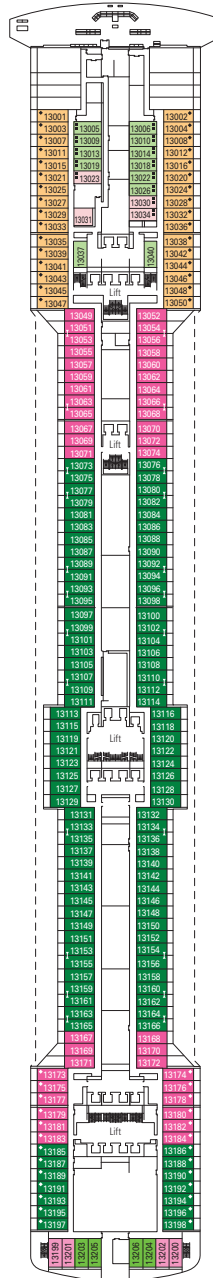

PLANO DEL BARCO & ALOJAMIENTO

- Puente Sun Deck 18
- Puente Michelangelo 16
- Puente Leonardo da Vinci 15
- Puente Raffaello 14
- Puente Piero della Francesca 13
- Puente De Chirico 12
- Puente Caravaggio 11
- Puente Botticelli 10
- Puente Tintoretto 9
- Puente Giotto 8
- Puente Tiziano 7
- Puente Modigliani 6
- Puente Canaletto 5
- Puente Fiume 4

PUENTE 18
SUN DECK

PUENTE 13
PIERO DELLA FRANCESCA