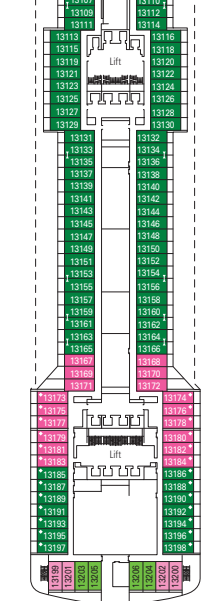

PLANO DEL BARCO & ALOJAMIENTO

- Puente Sun Deck 18
- Puente Michelangelo 16
- Puente Leonardo da Vinci 15
- Puente Raffaello 14
- Puente Piero della Francesca 13
- Puente De Chirico 12
- Puente Caravaggio 11
- Puente Botticelli 10
- Puente Tintoretto 9
- Puente Giotto 8
- Puente Tiziano 7
- Puente Modigliani 6
- Puente Canaletto 5
- Puente Fiume 4

PUENTE 18
SUN DECK

PUENTE 13
PIERO DELLA FRANCESCA