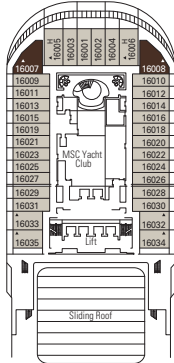

PLANO DEL BARCO & ALOJAMIENTO

- Puente Sun Deck 18
- Puente Michelangelo 16
- Puente Leonardo da Vinci 15
- Puente Raffaello 14
- Puente Piero della Francesca 13
- Puente De Chirico 12
- Puente Caravaggio 11
- Puente Botticelli 10
- Puente Tintoretto 9
- Puente Giotto 8
- Puente Tiziano 7
- Puente Modigliani 6
- Puente Canaletto 5
- Puente Fiume 4

PUENTE 18
SUN DECK

PUENTE 16
MICHELANGELO

PUENTE 15
LEONARDO DA VINCI

PUENTE 14
RAFFAELLO

PUENTE 13
PIERO DELLA FRANCESCA

PUENTE 12
DE CHIRICO

PUENTE 11
CARAVAGGIO