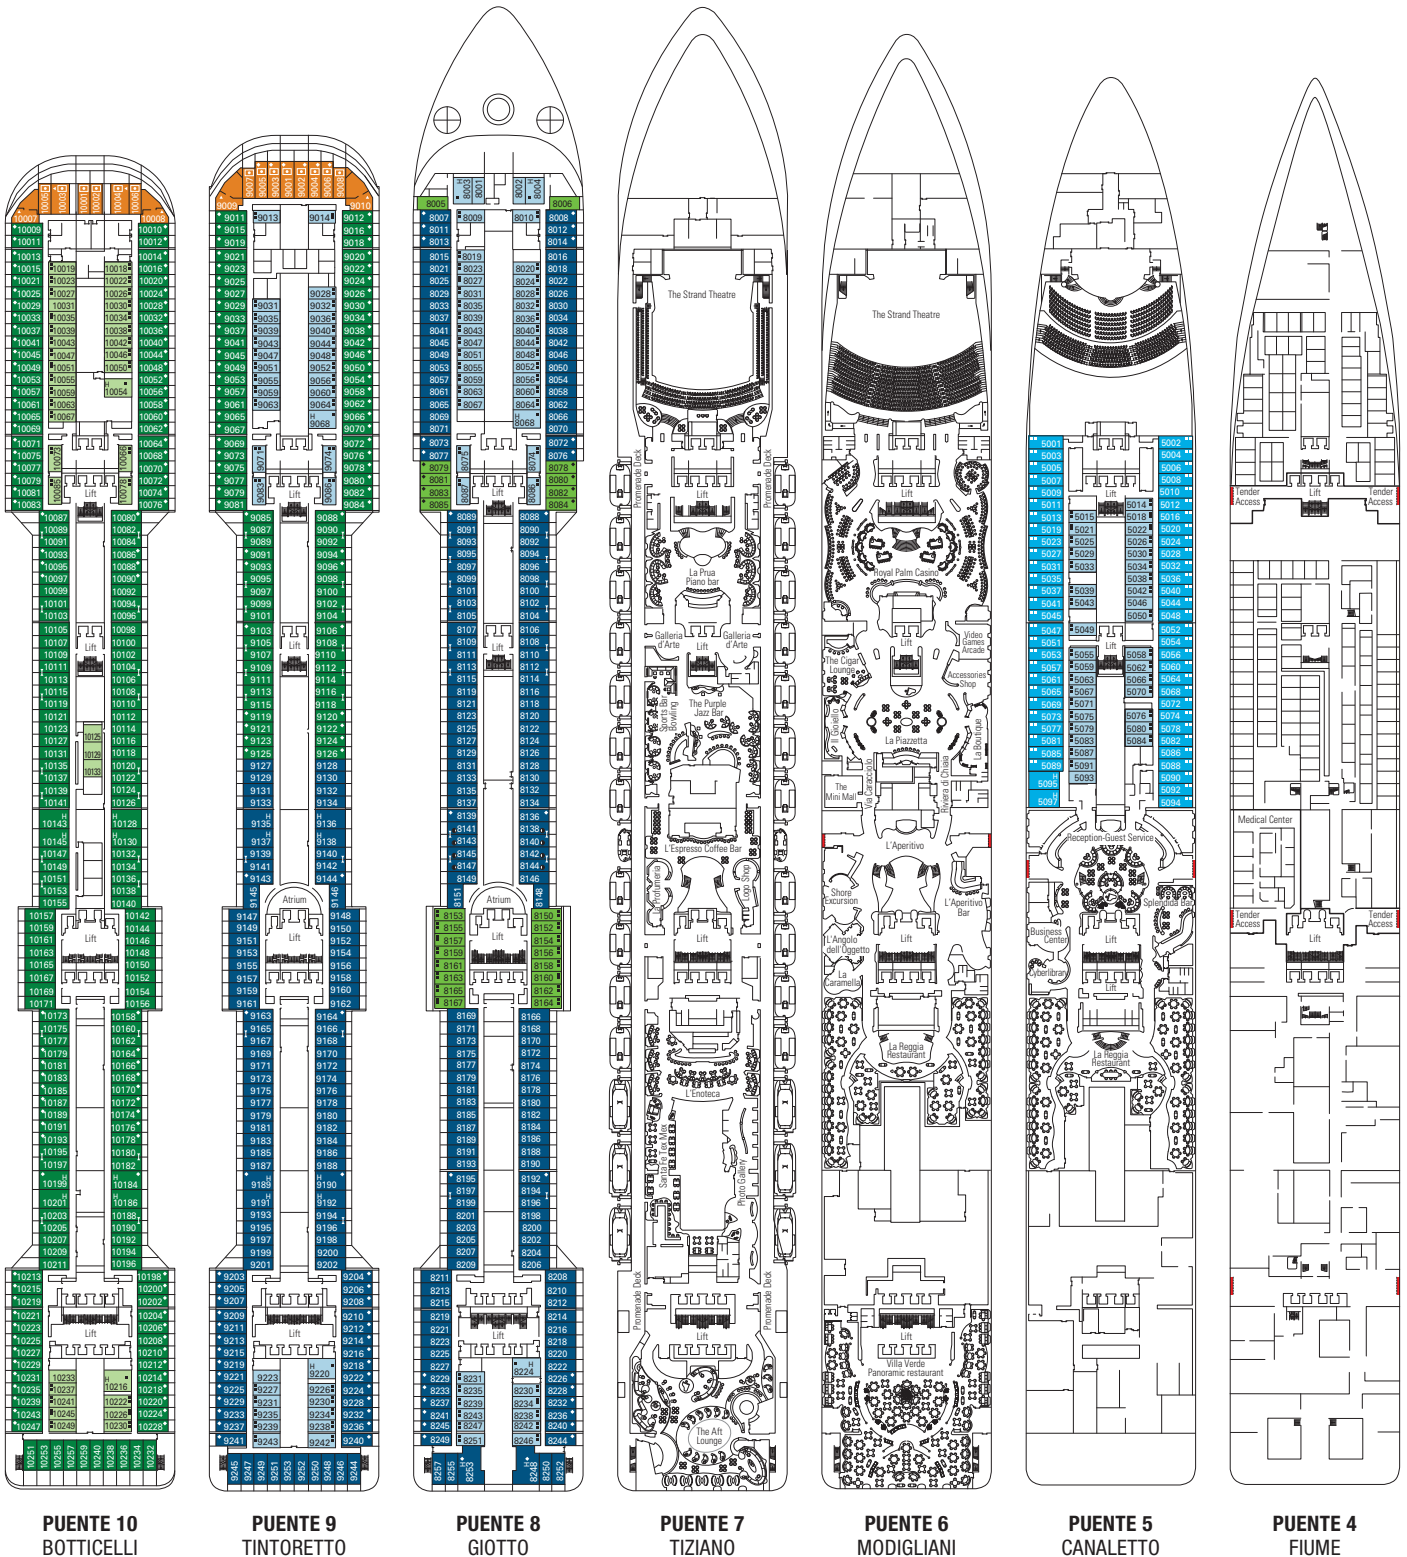

CATEGORÍAS DE CAMAROTE

Interior › Bella	Interior › Fantastica	Interior › Wellness	Camarote con balcón › Aurea	Suite Deluxe › MSC Yacht Club
Vista al mar › Bella	Vista al mar › Fantastica	Vista al mar › Wellness	Suite › Aurea	Suite Executive y Familiar › MSC Yacht Club
Camarote con balcón › Bella*	Camarote con balcón › Fantastica	Camarote con balcón › Wellness		Suite Royal › MSC Yacht Club

• 3ª cama disponible en todas las categorías

• 4ª cama disponible en todas las categorías (excepto Suites MSC Yacht Club)

• Todos los camarotes disponen de dos camas individuales convertibles en camas de matrimonio

*Los camarotes 8138, 8140, 8141, 8142, 8143, 8144, 8145, 8147 tienen la vista obstruida

LEYENDA

- ▲ Sofá cama
- Sofá cama doble
- 3ª cama abatible
- 3ª y 4ª cama abatible
- ↔ Camarotes comunicados
- ◻ Suite Executive y Familiar MSC Yacht Club / Suite Aurea con ventanal panorámico
- H Camarotes para pasajeros con discapacidad o movilidad reducida

Esta información puede sufrir modificaciones, se ruega confirmación en el momento de la reserva.