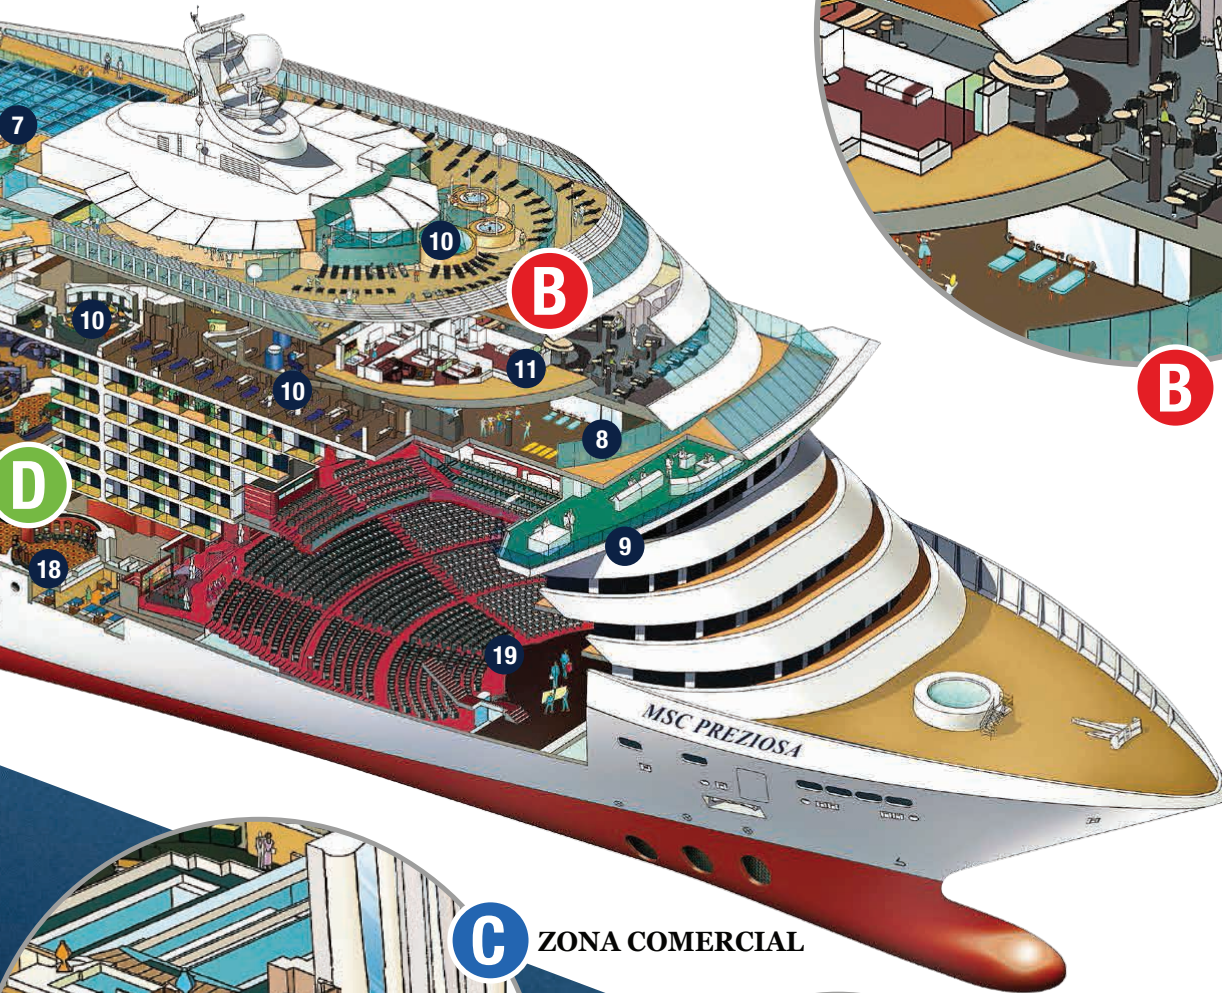

11 MSC YACHT CLUB

- Exclusiva recepción 24 horas
- Restaurante privado
- Top Sail Lounge
- Biblioteca
- Piscina privada y solárium
- Exclusivo bar y bufé
- Lujosas suites

12 DISCOTECA

13 BARES Y SALONES

- Jazz bar
- Enoteca
- Piano bar
- Bar con música y espectáculo
- Heladería
- Pista de baile
- Sports Bar

17 ZONA DE TIENDAS

18 CASINO

- Ruleta
- Máquinas tragaperras
- Black Jack
- Bar

19 TEATRO

- Espectáculos
- Conferencias
- Bar

CAMAROTES
 Interior
 Vista al mar
 Camarotes Súper Familiares
 Balcón
 Suite
 MSC Yacht Club

A PISCINAS

B MSC YACHT CLUB

D

C ZONA COMERCIAL

D CASINO

La imagen muestra las instalaciones del barco. El tamaño y diseño podría variar.

SERVICIOS COMUNES

RECEPTION-GUEST SERVICE