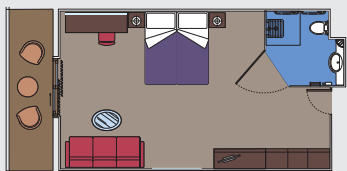

TIPOS DE CAMAROTES

2 Suites Royal

Suites Royal (≈52 m²)

La cama doble puede convertirse en dos camas individuales.

Aire acondicionado, vestidor, baño con bañera, TV interactiva, teléfono, conexión a Internet por Wi-Fi (de pago), minibar, caja fuerte.

64 Suites Deluxe

Suites Deluxe (entre ≈26 y ≈32 m²)

La cama doble puede convertirse en dos camas individuales.

Aire acondicionado, vestidor, baño con bañera, TV interactiva, teléfono, conexión a Internet por Wi-Fi (de pago), minibar, caja fuerte.

La cama doble puede convertirse en dos camas individuales.

Aire acondicionado, espacioso ropero, baño con ducha o bañera, TV interactiva, teléfono, conexión a Internet por Wi-Fi (de pago), minibar, caja fuerte.

36 Suites Aurea

Suites Aurea con balcón o ventana sellada panorámica (entre ≈21 y 47 m²)

La cama doble puede convertirse en dos camas individuales.

Aire acondicionado, vestidor, baño con bañera, TV interactiva, teléfono, conexión a Internet por Wi-Fi (de pago), minibar, caja fuerte.