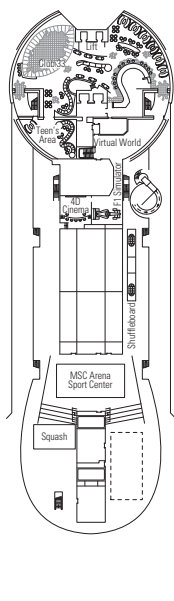

PLANO DEL BARCO & ALOJAMIENTO

- Puente Sun Deck 18
- Puente Michelangelo 16
- Puente Leonardo da Vinci 15
- Puente Raffaello 14
- Puente Piero della Francesca 13
- Puente De Chirico 12
- Puente Caravaggio 11
- Puente Botticelli 10
- Puente Tintoretto 9
- Puente Giotto 8
- Puente Tiziano 7
- Puente Modigliani 6
- Puente Canaletto 5
- Puente Fiume 4

PUENTE 18
SUN DECK

PUENTE 16
MICHELANGELO