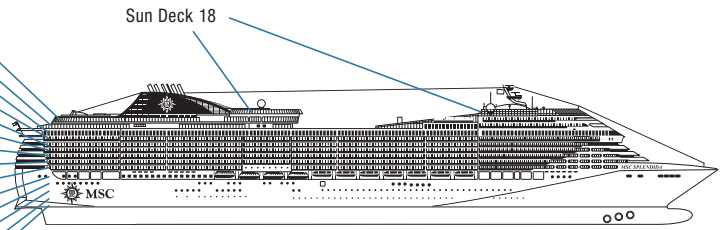

PLANO DEL BARCO & ALOJAMIENTO

- Puente Sun Deck 18
- Puente Michelangelo 16
- Puente Leonardo da Vinci 15
- Puente Raffaello 14
- Puente Piero della Francesca 13
- Puente De Chirico 12
- Puente Caravaggio 11
- Puente Botticelli 10
- Puente Tintoretto 9
- Puente Giotto 8
- Puente Tiziano 7
- Puente Modigliani 6
- Puente Canaletto 5
- Puente Fiume 4

PUENTE 18
SUN DECK

PUENTE 16
MICHELANGELO

PUENTE 15
LEONARDO DA VINCI

PUENTE 14
RAFFAELLO

PUENTE 13
PIERO DELLA FRANCESCA

PUENTE 12
DE CHIRICO

PUENTE 11
CARAVAGGIO