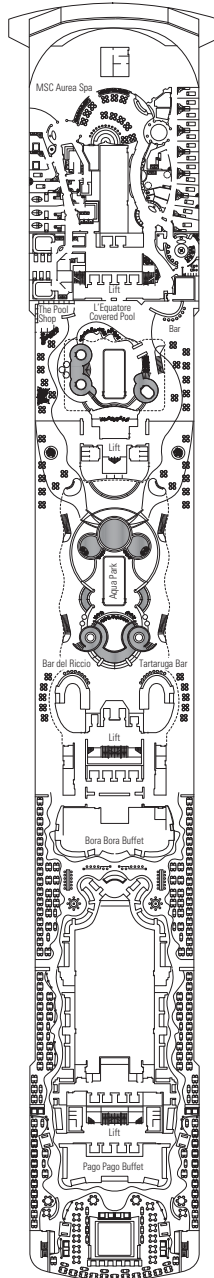

Ancho de la puerta del camarote	88,5 cm (81,5 cm YC Suites Deluxe)
Ancho de la puerta del baño	90 cm
Tamaño del camarote (superficie útil)	≈24 - ≈39 m ²
Tamaño del baño	3,5 m ²
¿La ducha dispone de asiento plegable?	Sí
Altura del asiento respecto al suelo	44 cm
¿El inodoro dispone de barras de agarre?	Sí
¿Se dispone de sillas de ruedas a bordo?	Existe un número limitado*
¿Todos los puentes/espacios comunes son accesibles?	Sí
¿Todos los botes salvavidas son accesibles para las sillas de ruedas?	No **
¿Los ascensores tienen indicadores de puente?	Visuales, audio y Braille
¿Durante el crucero se ofrecen servicios a los pasajeros ciegos o con discapacidad visual severa?	Sólo si se contrata un asistente a tiempo completo

PLANO DEL BARCO & ALOJAMIENTO

- Puente Sun Deck 18
- Puente Michelangelo 16
- Puente Leonardo da Vinci 15
- Puente Raffaello 14
- Puente Piero della Francesca 13
- Puente De Chirico 12
- Puente Caravaggio 11
- Puente Botticelli 10
- Puente Tintoretto 9
- Puente Giotto 8
- Puente Tiziano 7
- Puente Modigliani 6
- Puente Canaletto 5
- Puente Fiume 4