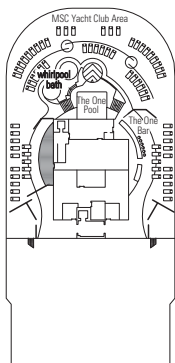

PLANO DEL BARCO & ALOJAMIENTO

- Puente Sun Deck 18
- Puente Michelangelo 16
- Puente Leonardo da Vinci 15
- Puente Raffaello 14
- Puente Piero della Francesca 13
- Puente De Chirico 12
- Puente Caravaggio 11
- Puente Botticelli 10
- Puente Tintoretto 9
- Puente Giotto 8
- Puente Tiziano 7
- Puente Modigliani 6
- Puente Canaletto 5
- Puente Fiume 4

PUENTE 18
SUN DECK

PUENTE 16
MICHELANGELO

PUENTE 15
LEONARDO DA VINCI

PUENTE 14
RAFFAELLO

PUENTE 13
PIERO DELLA FRANCESCA

PUENTE 12
DE CHIRICO

PUENTE 11
CARAVAGGIO