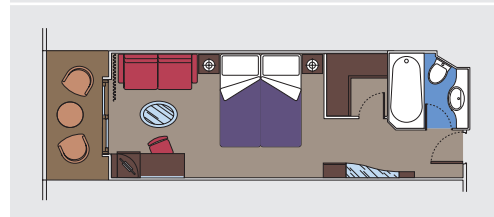

Suites Deluxe (entre ≈26 y ≈32 m²)

La cama doble puede convertirse en dos camas individuales.

Aire acondicionado, vestidor, baño con bañera, TV interactiva, teléfono, conexión a Internet por Wi-Fi (de pago), minibar, caja fuerte.

Este tipo de comodidades sólo están disponibles en la experiencia MSC Yacht Club.