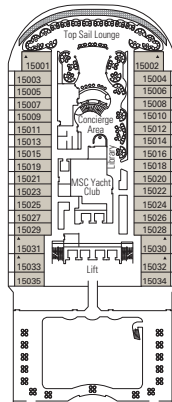

PLANO DEL BARCO & ALOJAMIENTO

- Puente Sun Deck 18
- Puente Michelangelo 16
- Puente Leonardo da Vinci 15
- Puente Raffaello 14
- Puente Piero della Francesca 13
- Puente De Chirico 12
- Puente Caravaggio 11
- Puente Botticelli 10
- Puente Tintoretto 9
- Puente Giotto 8
- Puente Tiziano 7
- Puente Modigliani 6
- Puente Canaletto 5
- Puente Fiume 4

PUENTE 18
SUN DECK

PUENTE 16
MICHELANGELO

PUENTE 15
LEONARDO DA VINCI

PUENTE 14
RAFFAELLO

PUENTE 13
PIERO DELLA FRANCESCA

PUENTE 12
DE CHIRICO

PUENTE 11
CARAVAGGIO