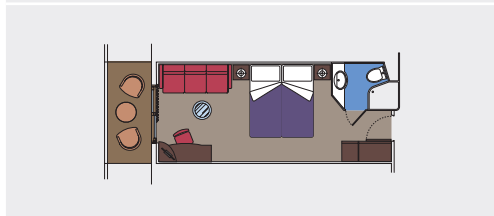

1.073 Camarotes con balcón (entre 22 y 26 m²)

42 Camarotes con balcón Wellness (entre 22 y 26 m²)

La cama doble puede convertirse en dos camas individuales.

Aire acondicionado, espacioso ropero, baño con ducha o bañera, TV interactiva, teléfono, conexión a Internet por Wi-Fi (de pago), minibar, caja fuerte.

Este tipo de comodidades sólo están disponibles en las experiencias Bella, Fantástica y Aurea.