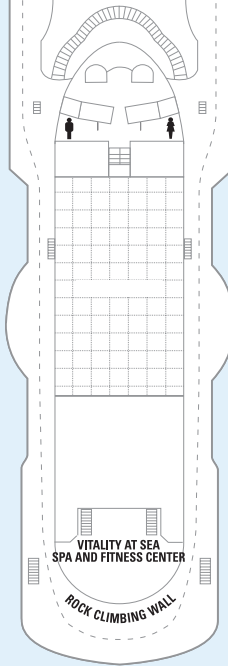

CUBIERTA 12

Para ver los planos de cubiertas, visita: ROYALCARIBBEAN.ES/flota

SUITES CON BALCÓN

GS Grand Suite
32,79 m², balcón 10,22 m²

OS Suite del armador
47,85 m², balcón 10,78 m²

JS Junior Suite
22,58 m², balcón 6,13 m²

RS Royal Suite
109,25 m², balcón 12,82 m²

FS Royal Suite familiar
44,59 m², balcón 5,48 m²

CAMAROTES CON BALCÓN

D1 D2 Camarote superior exterior
18,12 m², balcón 3,81 m²