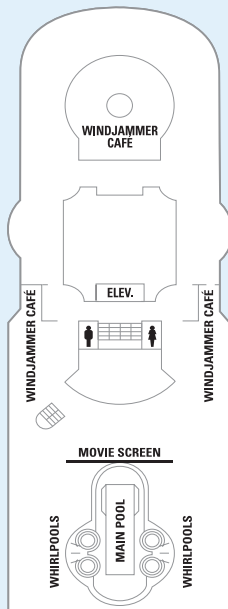

CLASE VISION

Enchantment of the Seas® | Grandeur of the Seas®
Legend of the Seas® | Rhapsody of the Seas®
Splendour of the Seas® | Vision of the Seas®

INFORMACIÓN SOBRE EL BARCO

- Eslora: 264 m
- Manga: 32 m
- Calado: 7.3 m
- Capacidad de pasajeros: 2.076
- Tripulación total: 765
- Registro total: 70.000 toneladas
- Velocidad: 22 nudos
- Suministro eléctrico: 110/220 CA

SUITES CON BALCÓN

CUBIERTA 11

CUBIERTA 10

CUBIERTA 9

CUBIERTA 8

CUBIERTA 7

CUBIERTA 12

Para ver los planos de cubiertas, visita: ROYALCARIBBEAN.ES/flota

SUITES CON BALCÓN

GS Grand Suite
32,79 m², balcón 10,22 m²

OS Suite del armador
47,85 m², balcón 10,78 m²

JS Junior Suite
22,58 m², balcón 6,13 m²

RS Royal Suite
109,25 m², balcón 12,82 m²

FS Royal Suite familiar
44,59 m², balcón 5,48 m²

CAMAROTES CON BALCÓN

D1 D2 Camarote superior exterior
18,12 m², balcón 3,81 m²