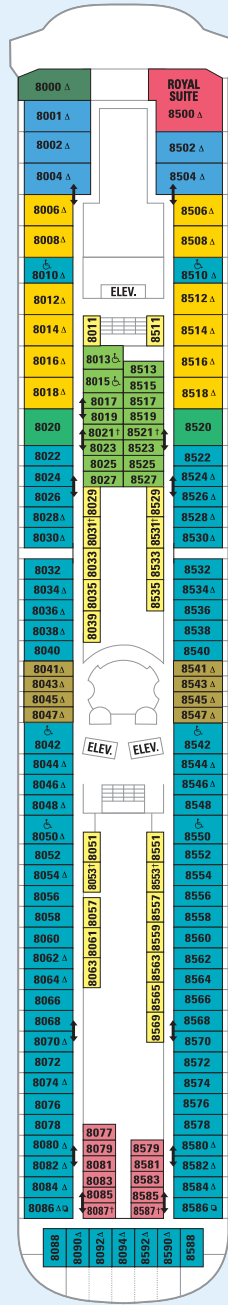

CLASE VISION

Enchantment of the Seas® | Grandeur of the Seas®
Legend of the Seas® | Rhapsody of the Seas®
Splendour of the Seas® | Vision of the Seas®

INFORMACIÓN SOBRE EL BARCO

- Eslora: 264 m
- Manga: 32 m
- Calado: 7.3 m
- Capacidad de pasajeros: 2.076
- Tripulación total: 765
- Registro total: 70.000 toneladas
- Velocidad: 22 nudos
- Suministro eléctrico: 110/220 CA

SUITES CON BALCÓN

CUBIERTA 11

CUBIERTA 10

CUBIERTA 9

CUBIERTA 8

CUBIERTA 7

CUBIERTA 12

Para ver los planos de cubiertas, visita: ROYALCARIBBEAN.ES/flota

SUITES CON BALCÓN

GS Grand Suite
32,79 m², balcón 10,22 m²

OS Suite del armador
47,85 m², balcón 10,78 m²

JS Junior Suite
22,58 m², balcón 6,13 m²

RS Royal Suite
109,25 m², balcón 12,82 m²

FS Royal Suite familiar
44,59 m², balcón 5,48 m²

CAMAROTES CON BALCÓN

D1 D2 Camarote superior exterior
18,12 m², balcón 3,81 m²