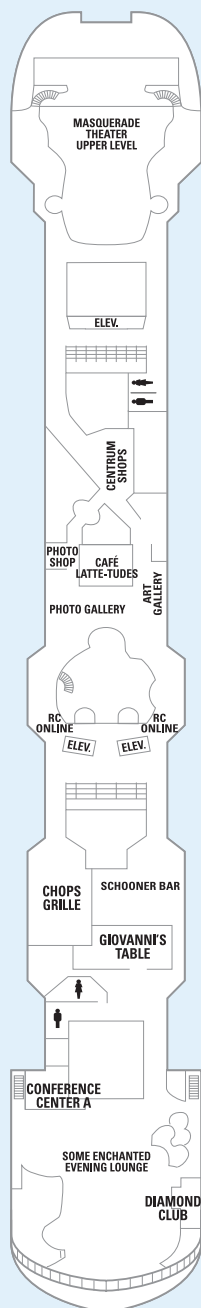

CUBIERTA 6

CUBIERTA 5

CUBIERTA 4

CUBIERTA 3

CUBIERTA 2

Este plano de cubiertas corresponde a *Vision of the Seas*®

CAMAROTES EXTERIORES

- **FF** Camarote familiar exterior superior 43,66 m²
- **FO** Camarote familiar exterior 21,65 m²
- **PV** Camarote exterior panorámico 17,93 m²

- **F** Camarote grande exterior 14,03 m²
- **G**
- **H**
- **I**

CAMAROTES INTERIORES

- **J** Camarote superior interior 15,24 m²
- **K** Camarote grande interior 13,19 m²
- **L**
- **M** Camarote interior 12,26 m²
- **N**
- **Q**

Δ Camarote con sofá cama
* El camarote dispone de tercera cama de techo estilo nido

† El camarote dispone de tercera y cuarta cama de techo estilo nido
‡ Camarotes comunicados

⊕ Indica camarotes con acceso para pasajeros con necesidades especiales

• El camarote dispone de sofá cama y de tercera cama de techo estilo nido

‡ El camarote dispone de cuatro camas adicionales de techo estilo nido

◻ El camarote tiene poca visibilidad.

>> El camarote se abre exclusivamente en el lado de estribor.

Todos los camarotes y las suites de Royal Caribbean cuentan con baño privado completo, área de tocador, secador de pelo, TV interactiva con circuito cerrado y teléfono.

No se muestra: Centro médico

Ponte en contacto con tu agente de viajes o llámanos para informarte sobre la configuración de sofá cama.