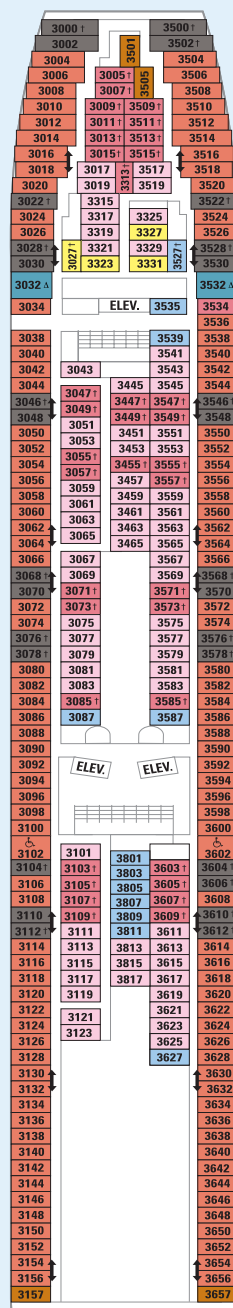

CUBIERTA 6

CUBIERTA 5

CUBIERTA 4

CUBIERTA 3

CUBIERTA 2

Este plano de cubiertas corresponde a *Vision of the Seas*®

CAMAROTES EXTERIORES

- **FF** Camarote familiar exterior superior 43,66 m²
- **FO** Camarote familiar exterior 21,65 m²
- **PV** Camarote exterior panorámico 17,93 m²

- **F** Camarote grande exterior 14,03 m²
- **G**
- **H**
- **I**

CAMAROTES INTERIORES

- **J** Camarote superior interior 15,24 m²
- **K** Camarote grande interior 13,19 m²
- **L**
- **M** Camarote interior 12,26 m²
- **N**
- **Q**

Δ Camarote con sofá cama
* El camarote dispone de tercera cama de techo estilo nido

† El camarote dispone de tercera y cuarta cama de techo estilo nido
‡ Camarotes comunicados

⊕ Indica camarotes con acceso para pasajeros con necesidades especiales

• El camarote dispone de sofá cama y de tercera cama de techo estilo nido

‡ El camarote dispone de cuatro camas adicionales de techo estilo nido

◻ El camarote tiene poca visibilidad.

>> El camarote se abre exclusivamente en el lado de estribor.

Todos los camarotes y las suites de Royal Caribbean cuentan con baño privado completo, área de tocador, secador de pelo, TV interactiva con circuito cerrado y teléfono.

No se muestra: Centro médico

Ponte en contacto con tu agente de viajes o llámanos para informarte sobre la configuración de sofá cama.