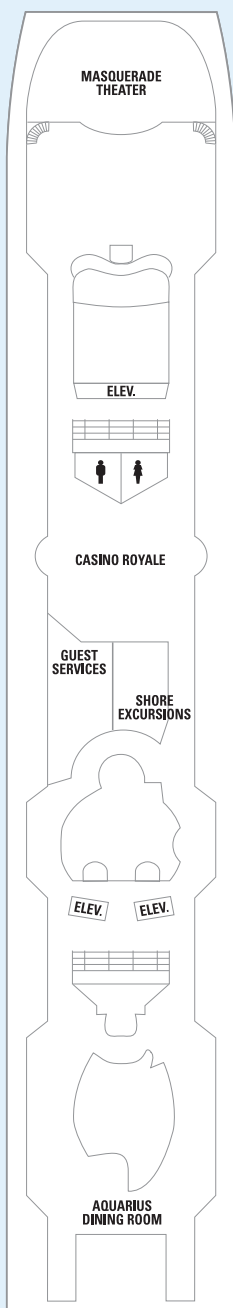

CUBIERTA 6

CUBIERTA 5

CUBIERTA 4

CUBIERTA 3

CUBIERTA 2

Este plano de cubiertas corresponde a *Vision of the Seas*®

CAMAROTES EXTERIORES

- **FF** Camarote familiar exterior superior 43,66 m²
- **FO** Camarote familiar exterior 21,65 m²
- **PV** Camarote exterior panorámico 17,93 m²

- **F** Camarote grande exterior 14,03 m²
- **G**
- **H**
- **I**

CAMAROTES INTERIORES

- **J** Camarote superior interior 15,24 m²
- **K** Camarote grande interior 13,19 m²
- **L**
- **M** Camarote interior 12,26 m²
- **N**
- **Q**

Δ Camarote con sofá cama
* El camarote dispone de tercera cama de techo estilo nido

† El camarote dispone de tercera y cuarta cama de techo estilo nido
‡ Camarotes comunicados

⊕ Indica camarotes con acceso para pasajeros con necesidades especiales

• El camarote dispone de sofá cama y de tercera cama de techo estilo nido

‡ El camarote dispone de cuatro camas adicionales de techo estilo nido

◻ El camarote tiene poca visibilidad.

>> El camarote se abre exclusivamente en el lado de estribor.

Todos los camarotes y las suites de Royal Caribbean cuentan con baño privado completo, área de tocador, secador de pelo, TV interactiva con circuito cerrado y teléfono.

No se muestra: Centro médico

Ponte en contacto con tu agente de viajes o llámanos para informarte sobre la configuración de sofá cama.