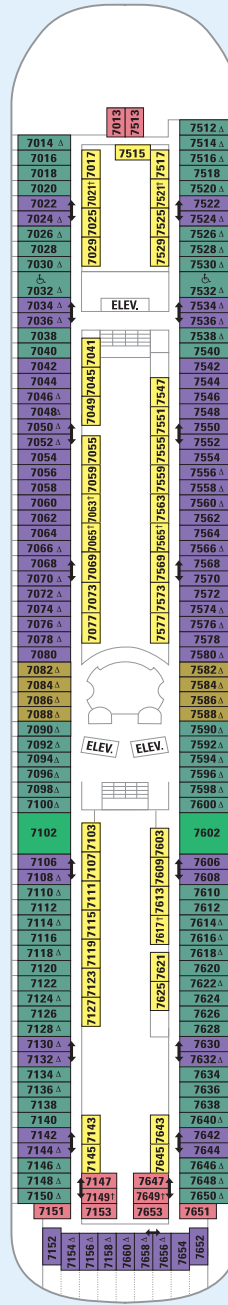

CLASE VISION

Enchantment of the Seas® | Grandeur of the Seas®
Legend of the Seas® | Rhapsody of the Seas®
Splendour of the Seas® | Vision of the Seas®

INFORMACIÓN SOBRE EL BARCO

- Eslora: 264 m
- Manga: 32 m
- Calado: 7.3 m
- Capacidad de pasajeros: 2.076
- Tripulación total: 765
- Registro total: 70.000 toneladas
- Velocidad: 22 nudos
- Suministro eléctrico: 110/220 CA

SUITES CON BALCÓN

CUBIERTA 11

CUBIERTA 10

CUBIERTA 9

CUBIERTA 8

CUBIERTA 7

CUBIERTA 12

Para ver los planos de cubiertas, visita: ROYALCARIBBEAN.ES/flota

SUITES CON BALCÓN

GS Grand Suite
32,79 m², balcón 10,22 m²

OS Suite del armador
47,85 m², balcón 10,78 m²

JS Junior Suite
22,58 m², balcón 6,13 m²

RS Royal Suite
109,25 m², balcón 12,82 m²

FS Royal Suite familiar
44,59 m², balcón 5,48 m²

CAMAROTES CON BALCÓN

D1 D2 Camarote superior exterior
18,12 m², balcón 3,81 m²