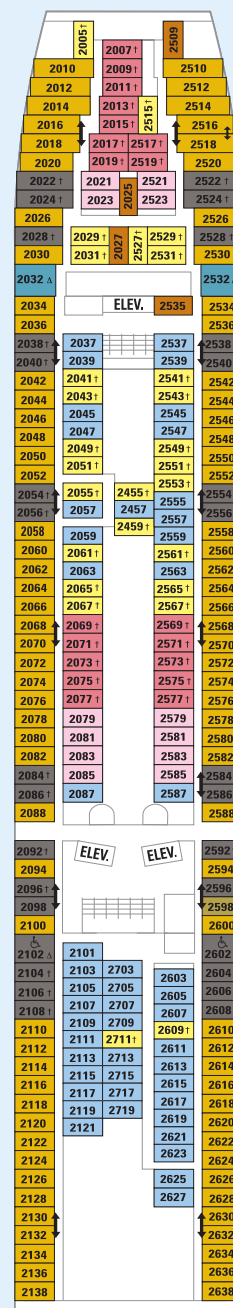

CUBIERTA 2

Este plano de cubiertas corresponde a *Vision of the Seas*®

CAMAROTES EXTERIORES

- **FF** Camarote familiar exterior superior 43,66 m²
- **FO** Camarote familiar exterior 21,65 m²
- **PV** Camarote exterior panorámico 17,93 m²

- **F** Camarote grande exterior 14,03 m²
- **G**
- **H**
- **I**

CAMAROTES INTERIORES

- **J** Camarote superior interior 15,24 m²
- **K** Camarote grande interior 13,19 m²
- **L**
- **M** Camarote interior 12,26 m²
- **N**
- **Q**

Δ Camarote con sofá cama
* El camarote dispone de tercera cama de techo estilo nido

† El camarote dispone de tercera y cuarta cama de techo estilo nido
‡ Camarotes comunicados

⊕ Indica camarotes con acceso para pasajeros con necesidades especiales

• El camarote dispone de sofá cama y de tercera cama de techo estilo nido

‡ El camarote dispone de cuatro camas adicionales de techo estilo nido

◻ El camarote tiene poca visibilidad.

>> El camarote se abre exclusivamente en el lado de estribor.

Todos los camarotes y las suites de Royal Caribbean cuentan con baño privado completo, área de tocador, secador de pelo, TV interactiva con circuito cerrado y teléfono.

No se muestra: Centro médico

Ponte en contacto con tu agente de viajes o llámanos para informarte sobre la configuración de sofá cama.