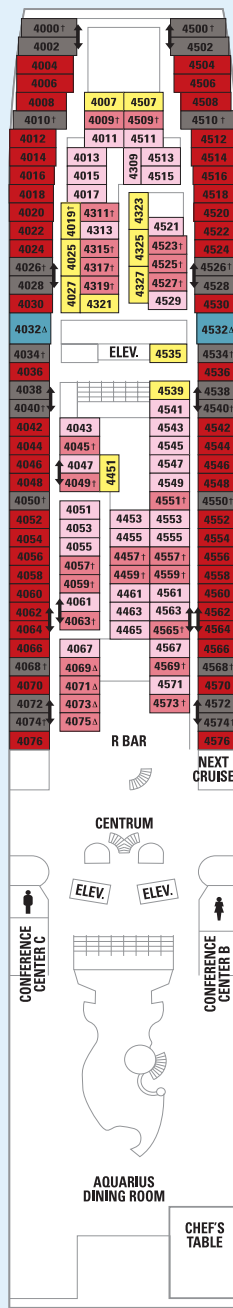

CUBIERTA 6

CUBIERTA 5

CUBIERTA 4

CUBIERTA 3

CUBIERTA 2

Este plano de cubiertas corresponde a *Vision of the Seas*®

CAMAROTES EXTERIORES

- **FF** Camarote familiar exterior superior 43,66 m²
- **FO** Camarote familiar exterior 21,65 m²
- **PV** Camarote exterior panorámico 17,93 m²

- **F** Camarote grande exterior 14,03 m²
- **G**
- **H**
- **I**

CAMAROTES INTERIORES

- **J** Camarote superior interior 15,24 m²
- **K** Camarote grande interior 13,19 m²
- **L**
- **M** Camarote interior 12,26 m²
- **N**
- **Q**

Δ Camarote con sofá cama
* El camarote dispone de tercera cama de techo estilo nido

† El camarote dispone de tercera y cuarta cama de techo estilo nido
‡ Camarotes comunicados

⊕ Indica camarotes con acceso para pasajeros con necesidades especiales

• El camarote dispone de sofá cama y de tercera cama de techo estilo nido

‡ El camarote dispone de cuatro camas adicionales de techo estilo nido

◻ El camarote tiene poca visibilidad.

>> El camarote se abre exclusivamente en el lado de estribor.

Todos los camarotes y las suites de Royal Caribbean cuentan con baño privado completo, área de tocador, secador de pelo, TV interactiva con circuito cerrado y teléfono.

No se muestra: Centro médico

Ponte en contacto con tu agente de viajes o llámanos para informarte sobre la configuración de sofá cama.