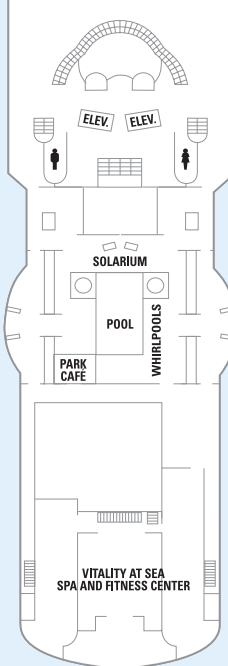

CUBIERTA 12

Para ver los planos de cubiertas, visita: ROYALCARIBBEAN.ES/flota

SUITES CON BALCÓN

GS Grand Suite
32,79 m², balcón 10,22 m²

OS Suite del armador
47,85 m², balcón 10,78 m²

JS Junior Suite
22,58 m², balcón 6,13 m²

RS Royal Suite
109,25 m², balcón 12,82 m²

FS Royal Suite familiar
44,59 m², balcón 5,48 m²

CAMAROTES CON BALCÓN

D1 D2 Camarote superior exterior
18,12 m², balcón 3,81 m²