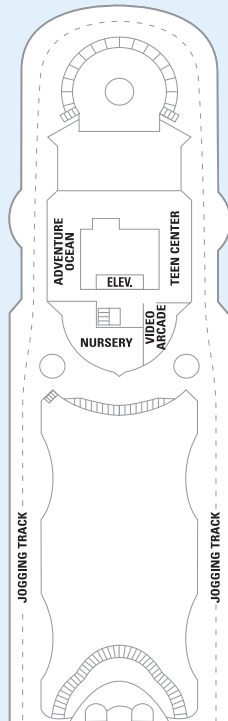

CUBIERTA 10