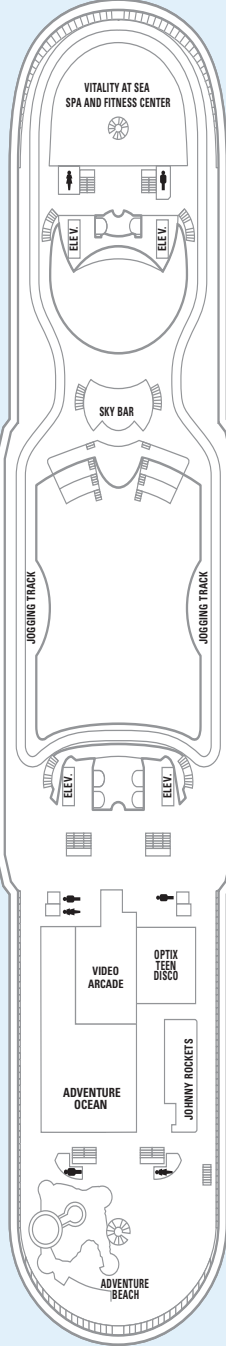

CLASE VOYAGER

Adventure of the Seas® | Explorer of the Seas®
 Mariner of the Seas® | Navigator of the Seas®
 Voyager of the Seas®

INFORMACIÓN SOBRE EL BARCO

- Esloza: 311 m
- Manga: 48 m
- Calado: 9 m
- Capacidad de pasajeros: 3.114
- Tripulación total: 1.185
- Registro total: 137.276 toneladas
- Velocidad: 22 nudos
- Suministro eléctrico: 110/220 CA

SUITES CON BALCÓN

CUBIERTA 15

CUBIERTA 12

CUBIERTA 11

CUBIERTA 10

CUBIERTA 9

CUBIERTA 8

CUBIERTA 14

CUBIERTA 13

Para ver los planos de cubiertas, visita: ROYALCARIBBEAN.ES/flota

SUITES CON BALCÓN

- GS** Grand Suite
32,42 m², balcón 9,29 m²
- JS** Junior Suite
24,53 m², balcón 6,97 m²
- FS** Royal Suite familiar
52,12 m², balcón 22,85 m²
- OS** Suite del armador
51,93 m², balcón 8,36 m²
- RS** Royal Suite
100,99 m², balcón 20,16 m²

CAMAROTES CON BALCÓN

- D1 D2 D3** Camarote superior exterior
16,63 m², balcón 4,83 m²
- E1 E2 E3** Camarote de lujo exterior
15,24 m², balcón 4,74 m²

CAMAROTES CON BALCÓN

CAMAROTES EXTERIORES

CAMAROTES INTERIORES