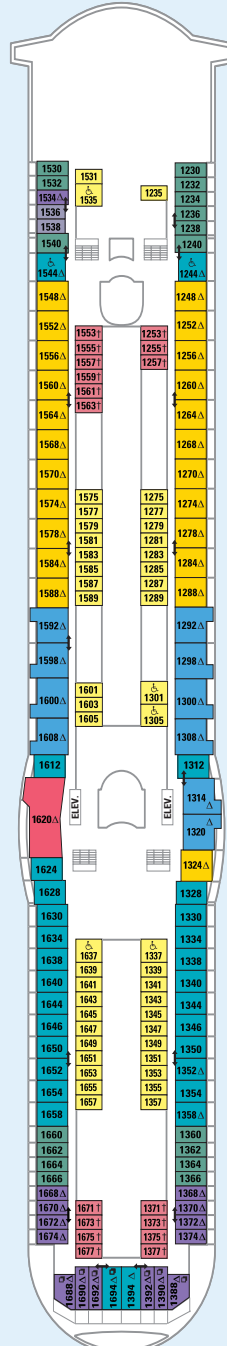

CLASE VOYAGER

Adventure of the Seas® | Explorer of the Seas®
 Mariner of the Seas® | Navigator of the Seas®
 Voyager of the Seas®

INFORMACIÓN SOBRE EL BARCO

- Esloza: 311 m
- Manga: 48 m
- Calado: 9 m
- Capacidad de pasajeros: 3.114
- Tripulación total: 1.185
- Registro total: 137.276 toneladas
- Velocidad: 22 nudos
- Suministro eléctrico: 110/220 CA

SUITES CON BALCÓN

CUBIERTA 15

CUBIERTA 12

CUBIERTA 11

CUBIERTA 10

CUBIERTA 9

CUBIERTA 8

CUBIERTA 14

CUBIERTA 13

Para ver los planos de cubiertas, visita: ROYALCARIBBEAN.ES/flota

SUITES CON BALCÓN

- GS** Grand Suite
32,42 m², balcón 9,29 m²
- JS** Junior Suite
24,53 m², balcón 6,97 m²
- FS** Royal Suite familiar
52,12 m², balcón 22,85 m²
- OS** Suite del armador
51,93 m², balcón 8,36 m²
- RS** Royal Suite
100,99 m², balcón 20,16 m²

CAMAROTES CON BALCÓN

- D1 D2 D3** Camarote superior exterior
16,63 m², balcón 4,83 m²
- E1 E2 E3** Camarote de lujo exterior
15,24 m², balcón 4,74 m²

CAMAROTES CON BALCÓN

CAMAROTES EXTERIORES

CAMAROTES INTERIORES