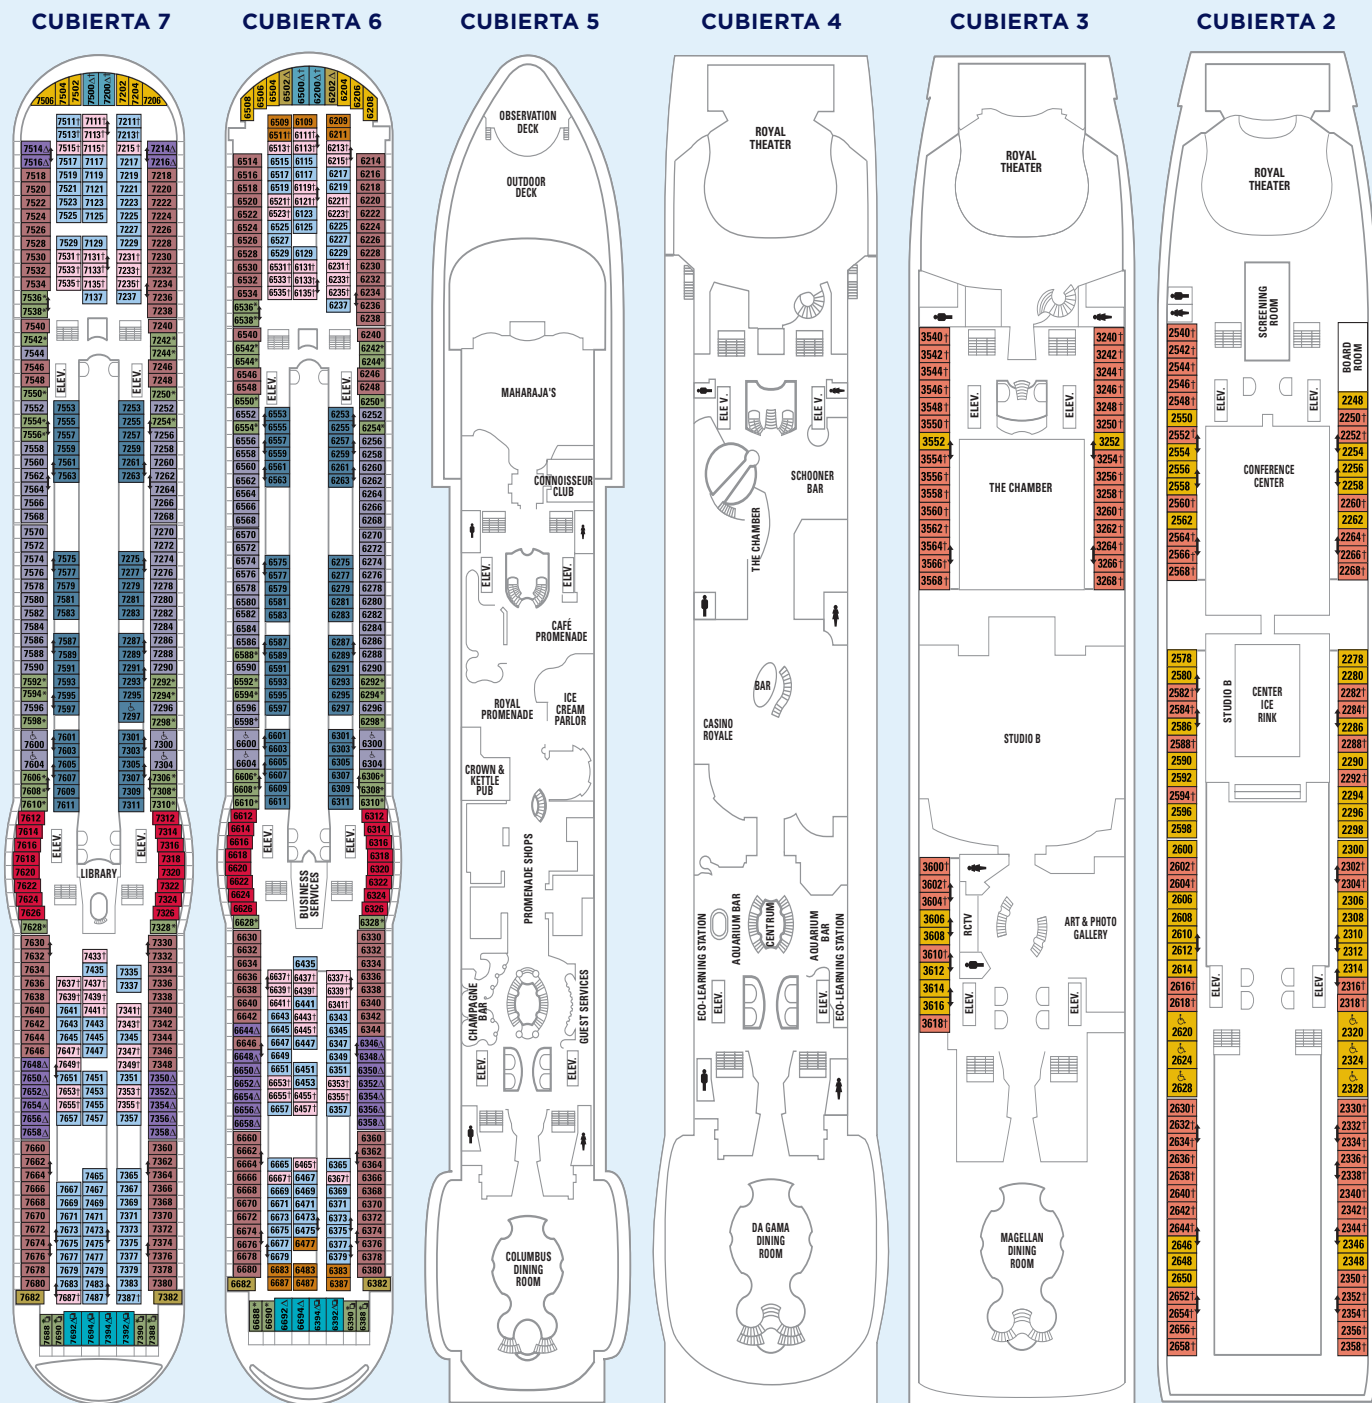

CLASE VOYAGER

Adventure of the Seas® | Explorer of the Seas®
 Mariner of the Seas® | Navigator of the Seas®
 Voyager of the Seas®

INFORMACIÓN SOBRE EL BARCO

- Esloza: 311 m
- Manga: 48 m
- Calado: 9 m
- Capacidad de pasajeros: 3.114
- Tripulación total: 1.185
- Registro total: 137.276 toneladas
- Velocidad: 22 nudos
- Suministro eléctrico: 110/220 CA

CUBIERTA 13

Para ver los planos de cubiertas, visita: ROYALCARIBBEAN.ES/flota

SUITES CON BALCÓN

- GS** Grand Suite
32,42 m², balcón 9,29 m²
- JS** Junior Suite
24,53 m², balcón 6,97 m²
- FS** Royal Suite familiar
52,12 m², balcón 22,85 m²
- OS** Suite del armador
51,93 m², balcón 8,36 m²
- RS** Royal Suite
100,99 m², balcón 20,16 m²

CAMAROTES CON BALCÓN

- D1 D2 D3** Camarote superior exterior
16,63 m², balcón 4,83 m²
- E1 E2 E3** Camarote de lujo exterior
15,24 m², balcón 4,74 m²

CAMAROTES CON BALCÓN

CAMAROTES EXTERIORES

CAMAROTES INTERIORES

Este plano de cubiertas corresponde a Explorer of the Seas®

CAMAROTES EXTERIORES

- FO** Camarote familiar exterior
24,34 m²
- F** Camarote grande exterior
16,54 m²
- H** **I** Camarote exterior
14,86 m²