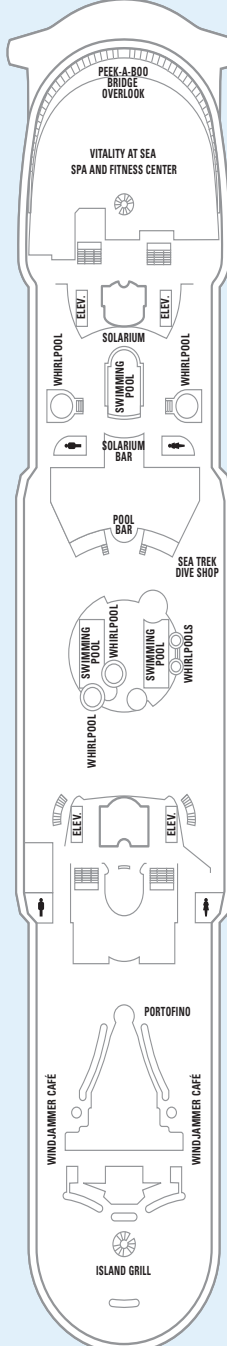

CLASE VOYAGER

Adventure of the Seas® | Explorer of the Seas®
 Mariner of the Seas® | Navigator of the Seas®
 Voyager of the Seas®

INFORMACIÓN SOBRE EL BARCO

- Esloza: 311 m
- Manga: 48 m
- Calado: 9 m
- Capacidad de pasajeros: 3.114
- Tripulación total: 1.185
- Registro total: 137.276 toneladas
- Velocidad: 22 nudos
- Suministro eléctrico: 110/220 CA

SUITES CON BALCÓN

CUBIERTA 15

CUBIERTA 12

CUBIERTA 11

CUBIERTA 10

CUBIERTA 9

CUBIERTA 8

CUBIERTA 14

CUBIERTA 13

Para ver los planos de cubiertas, visita: ROYALCARIBBEAN.ES/flota

SUITES CON BALCÓN

- GS** Grand Suite
32,42 m², balcón 9,29 m²
- JS** Junior Suite
24,53 m², balcón 6,97 m²
- FS** Royal Suite familiar
52,12 m², balcón 22,85 m²
- OS** Suite del armador
51,93 m², balcón 8,36 m²
- RS** Royal Suite
100,99 m², balcón 20,16 m²

CAMAROTES CON BALCÓN

- D1 D2 D3** Camarote superior exterior
16,63 m², balcón 4,83 m²
- E1 E2 E3** Camarote de lujo exterior
15,24 m², balcón 4,74 m²

CAMAROTES CON BALCÓN

CAMAROTES EXTERIORES

CAMAROTES INTERIORES