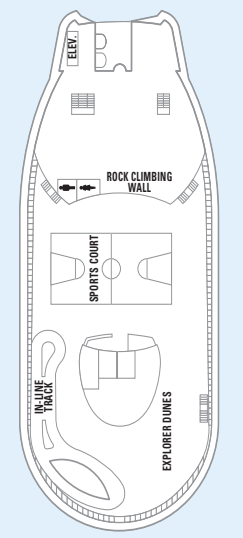

SUITES CON BALCÓN

CUBIERTA 15

CUBIERTA 12

CUBIERTA 11

CUBIERTA 10

CUBIERTA 9

CUBIERTA 8

CUBIERTA 14

CUBIERTA 13

Para ver los planos de cubiertas, visita: ROYALCARIBBEAN.ES/flota

SUITES CON BALCÓN

- GS** Grand Suite
32,42 m², balcón 9,29 m²
- JS** Junior Suite
24,53 m², balcón 6,97 m²
- FS** Royal Suite familiar
52,12 m², balcón 22,85 m²
- OS** Suite del armador
51,93 m², balcón 8,36 m²
- RS** Royal Suite
100,99 m², balcón 20,16 m²

CAMAROTES CON BALCÓN

- D1 D2 D3** Camarote superior exterior
16,63 m², balcón 4,83 m²
- E1 E2 E3** Camarote de lujo exterior
15,24 m², balcón 4,74 m²

CAMAROTES CON BALCÓN

CAMAROTES EXTERIORES

CAMAROTES INTERIORES

Este plano de cubiertas corresponde a Explorer of the Seas®

CAMAROTES EXTERIORES

- FO** Camarote familiar exterior
24,34 m²
- F** Camarote grande exterior
16,54 m²
- H** **I** Camarote exterior
14,86 m²