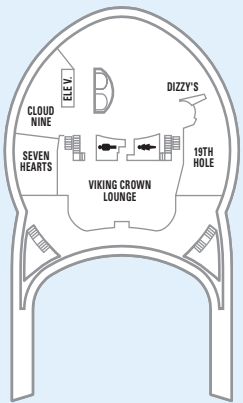

CLASE VOYAGER

Adventure of the Seas® | Explorer of the Seas®
 Mariner of the Seas® | Navigator of the Seas®
 Voyager of the Seas®

INFORMACIÓN SOBRE EL BARCO

- Esloza: 311 m
- Manga: 48 m
- Calado: 9 m
- Capacidad de pasajeros: 3.114
- Tripulación total: 1.185
- Registro total: 137.276 toneladas
- Velocidad: 22 nudos
- Suministro eléctrico: 110/220 CA

SUITES CON BALCÓN

CUBIERTA 15

CUBIERTA 12

CUBIERTA 11

CUBIERTA 10

CUBIERTA 9

CUBIERTA 8

CUBIERTA 14

CUBIERTA 13

Para ver los planos de cubiertas, visita: ROYALCARIBBEAN.ES/flota

SUITES CON BALCÓN

- GS** Grand Suite
32,42 m², balcón 9,29 m²
- JS** Junior Suite
24,53 m², balcón 6,97 m²
- FS** Royal Suite familiar
52,12 m², balcón 22,85 m²
- OS** Suite del armador
51,93 m², balcón 8,36 m²
- RS** Royal Suite
100,99 m², balcón 20,16 m²

CAMAROTES CON BALCÓN

- D1 D2 D3** Camarote superior exterior
16,63 m², balcón 4,83 m²
- E1 E2 E3** Camarote de lujo exterior
15,24 m², balcón 4,74 m²

CAMAROTES CON BALCÓN

CAMAROTES EXTERIORES

CAMAROTES INTERIORES