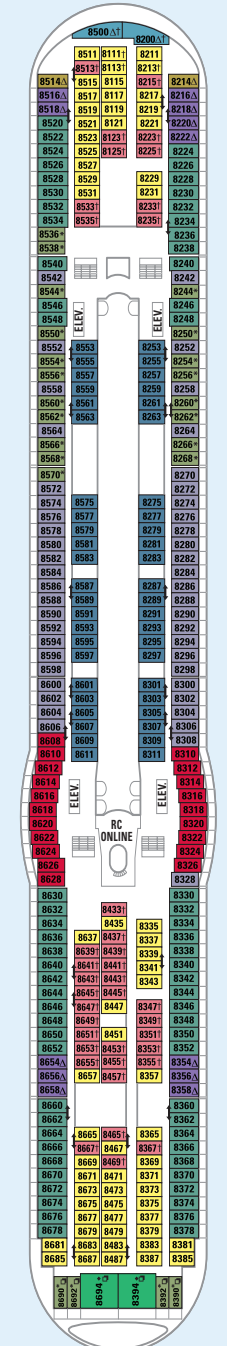

CLASE VOYAGER

Adventure of the Seas® | Explorer of the Seas®
 Mariner of the Seas® | Navigator of the Seas®
 Voyager of the Seas®

INFORMACIÓN SOBRE EL BARCO

- Esloza: 311 m
- Manga: 48 m
- Calado: 9 m
- Capacidad de pasajeros: 3.114
- Tripulación total: 1.185
- Registro total: 137.276 toneladas
- Velocidad: 22 nudos
- Suministro eléctrico: 110/220 CA

SUITES CON BALCÓN

CUBIERTA 15

CUBIERTA 12

CUBIERTA 11

CUBIERTA 10

CUBIERTA 9

CUBIERTA 8

CUBIERTA 14

CUBIERTA 13

Para ver los planos de cubiertas, visita: ROYALCARIBBEAN.ES/flota

SUITES CON BALCÓN

- GS** Grand Suite
32,42 m², balcón 9,29 m²
- JS** Junior Suite
24,53 m², balcón 6,97 m²
- FS** Royal Suite familiar
52,12 m², balcón 22,85 m²
- OS** Suite del armador
51,93 m², balcón 8,36 m²
- RS** Royal Suite
100,99 m², balcón 20,16 m²

CAMAROTES CON BALCÓN

- D1 D2 D3** Camarote superior exterior
16,63 m², balcón 4,83 m²
- E1 E2 E3** Camarote de lujo exterior
15,24 m², balcón 4,74 m²

CAMAROTES CON BALCÓN

CAMAROTES EXTERIORES

CAMAROTES INTERIORES