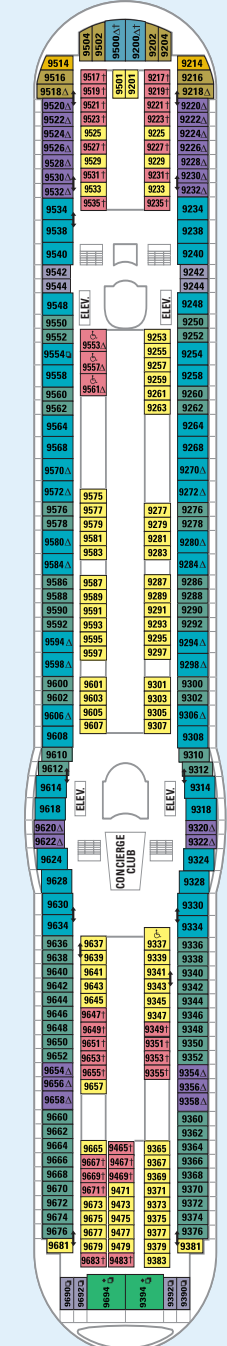

CLASE VOYAGER

Adventure of the Seas® | Explorer of the Seas®
 Mariner of the Seas® | Navigator of the Seas®
 Voyager of the Seas®

INFORMACIÓN SOBRE EL BARCO

- Esloza: 311 m
- Manga: 48 m
- Calado: 9 m
- Capacidad de pasajeros: 3.114
- Tripulación total: 1.185
- Registro total: 137.276 toneladas
- Velocidad: 22 nudos
- Suministro eléctrico: 110/220 CA

SUITES CON BALCÓN

CUBIERTA 15

CUBIERTA 12

CUBIERTA 11

CUBIERTA 10

CUBIERTA 9

CUBIERTA 8

CUBIERTA 14

CUBIERTA 13

Para ver los planos de cubiertas, visita: ROYALCARIBBEAN.ES/flota

SUITES CON BALCÓN

- GS** Grand Suite
32,42 m², balcón 9,29 m²
- JS** Junior Suite
24,53 m², balcón 6,97 m²
- FS** Royal Suite familiar
52,12 m², balcón 22,85 m²
- OS** Suite del armador
51,93 m², balcón 8,36 m²
- RS** Royal Suite
100,99 m², balcón 20,16 m²

CAMAROTES CON BALCÓN

- D1 D2 D3** Camarote superior exterior
16,63 m², balcón 4,83 m²
- E1 E2 E3** Camarote de lujo exterior
15,24 m², balcón 4,74 m²

CAMAROTES CON BALCÓN

CAMAROTES EXTERIORES

CAMAROTES INTERIORES