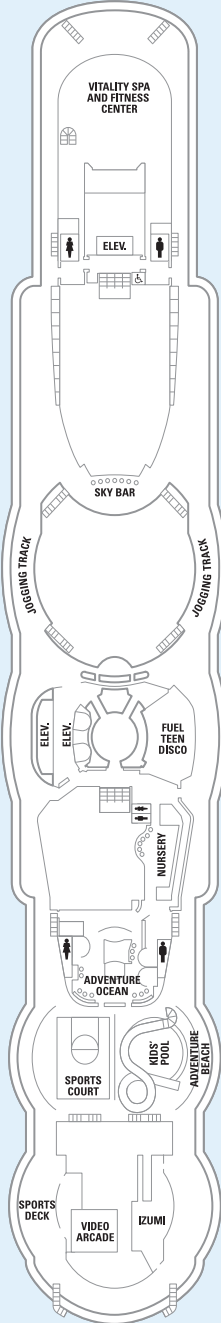

CLASE RADIANCE

Brilliance of the Seas® | Jewel of the Seas®
Radiance of the Seas® | Serenade of the Seas®

INFORMACIÓN SOBRE EL BARCO

- Eslora: 293 m
- Manga: 32 m
- Calado: 8,5 m
- Capacidad de pasajeros: 2.139
- Tripulación total: 869
- Registro total: 90.090 toneladas
- Velocidad: 25 nudos
- Suministro eléctrico: 110/220 CA

SUITES CON BALCÓN

CUBIERTA 13

CUBIERTA 12

CUBIERTA 11

CUBIERTA 10

CUBIERTA 9

CUBIERTA 8

Los camarotes 9032 y 9532 tienen un balcón más pequeño.

Los camarotes 8042, 8542, 8590 y 8600 tienen un balcón más pequeño.

Para ver los planos de cubiertas, visita: ROYALCARIBBEAN.ES/flota

SUITES CON BALCÓN

GS Grand Suite
35,3 m², balcón 10,22 m²

OS Suite del armador
54,07 m², balcón 14,31 m²

JS Junior Suite
26,2 m², balcón 6,87 m²

RS Royal Suite
107,4 m², balcón 30,47 m²

TS Suite con dos dormitorios
49,42 m², balcón 18,12 m²

CAMAROTES CON BALCÓN

D1 **D2** **D3** Camarote superior exterior
17,56 m², balcón 4,92 m²