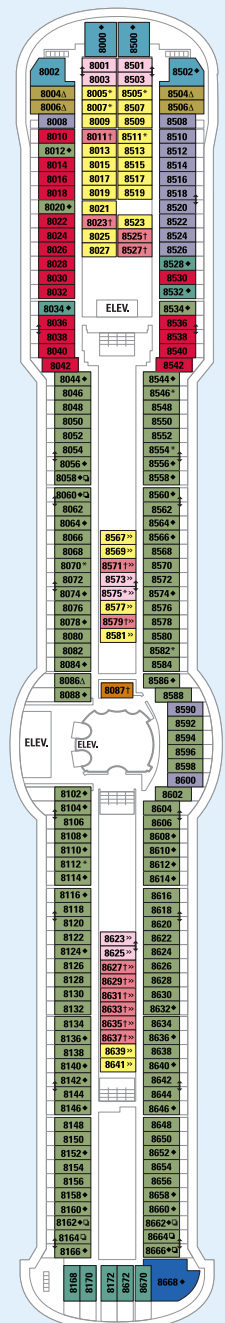

CLASE RADIANCE

Brilliance of the Seas® | Jewel of the Seas®
Radiance of the Seas® | Serenade of the Seas®

INFORMACIÓN SOBRE EL BARCO

- Eslora: 293 m
- Manga: 32 m
- Calado: 8,5 m
- Capacidad de pasajeros: 2.139
- Tripulación total: 869
- Registro total: 90.090 toneladas
- Velocidad: 25 nudos
- Suministro eléctrico: 110/220 CA

SUITES CON BALCÓN

CUBIERTA 13

CUBIERTA 12

CUBIERTA 11

CUBIERTA 10

CUBIERTA 9

CUBIERTA 8

Los camarotes 9032 y 9532 tienen un balcón más pequeño.

Los camarotes 8042, 8542, 8590 y 8600 tienen un balcón más pequeño.

Para ver los planos de cubiertas, visita: ROYALCARIBBEAN.ES/flota

SUITES CON BALCÓN

GS Grand Suite
35,3 m², balcón 10,22 m²

OS Suite del armador
54,07 m², balcón 14,31 m²

JS Junior Suite
26,2 m², balcón 6,87 m²

RS Royal Suite
107,4 m², balcón 30,47 m²

TS Suite con dos dormitorios
49,42 m², balcón 18,12 m²

CAMAROTES CON BALCÓN

D1 **D2** **D3** Camarote superior exterior
17,56 m², balcón 4,92 m²