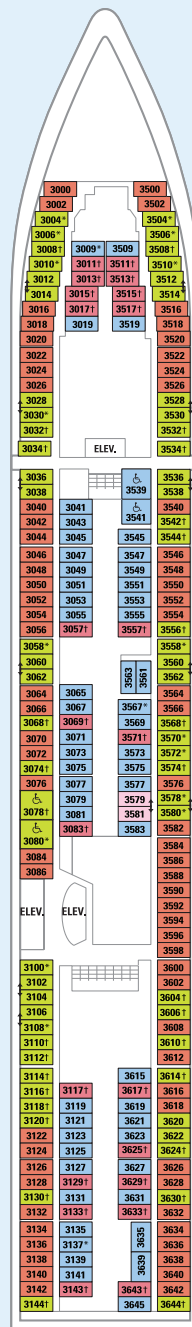

CUBIERTA 7

CUBIERTA 6

CUBIERTA 5

CUBIERTA 4

CUBIERTA 3

CUBIERTA 2

Los camarotes 7048, 7548, 7606 y 7596 tienen un balcón más pequeño.

Este plano de cubiertas corresponde a *Serenade of the Seas*®

CAMAROTES EXTERIORES

- **FF** Suite familiar con dos dormitorios
  55 m²
- **FO** Camarote familiar exterior
  24,62 m²
- **F** Camarote grande exterior
  15,7 m²
- **H** **I**

CAMAROTES INTERIORES

- **K** **L** **M** Camarote interior
  14,86 m²
- **N** **Q**
- **SI** Camarote Estudio interior
  10,03 m²

Δ Camarote con sofá cama
* El camarote dispone de tercera cama de techo estilo nido

† El camarote dispone de tercera y cuarta cama de techo estilo nido
‡ Camarotes comunicados

⊕ Indica camarotes con acceso para pasajeros con necesidades especiales
• El camarote dispone de sofá cama y de tercera cama de techo estilo nido

‡ El camarote dispone de cuatro camas adicionales de techo estilo nido
◻ El camarote tiene poca visibilidad.

Todos los camarotes y las suites de Royal Caribbean cuentan con baño privado completo, área de tocador, secador de pelo, TV interactiva con circuito cerrado y teléfono.
No se muestra: Centro médico
Ponte en contacto con tu agente de viajes o llámanos para informarte sobre la configuración de sofá cama.