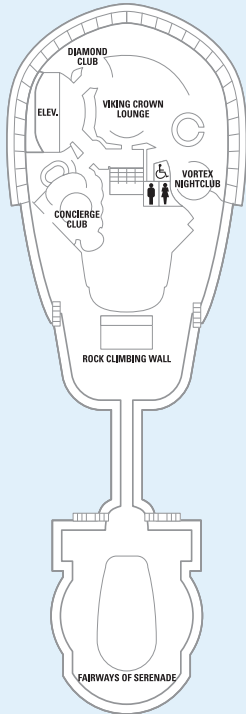

CLASE RADIANCE

Brilliance of the Seas® | Jewel of the Seas®
Radiance of the Seas® | Serenade of the Seas®

INFORMACIÓN SOBRE EL BARCO

- Eslora: 293 m
- Manga: 32 m
- Calado: 8,5 m
- Capacidad de pasajeros: 2.139
- Tripulación total: 869
- Registro total: 90.090 toneladas
- Velocidad: 25 nudos
- Suministro eléctrico: 110/220 CA

SUITES CON BALCÓN

CUBIERTA 13

CUBIERTA 12

CUBIERTA 11

CUBIERTA 10

CUBIERTA 9

CUBIERTA 8

Los camarotes 9032 y 9532 tienen un balcón más pequeño.

Los camarotes 8042, 8542, 8590 y 8600 tienen un balcón más pequeño.

Para ver los planos de cubiertas, visita: ROYALCARIBBEAN.ES/flota

SUITES CON BALCÓN

GS Grand Suite
35,3 m², balcón 10,22 m²

OS Suite del armador
54,07 m², balcón 14,31 m²