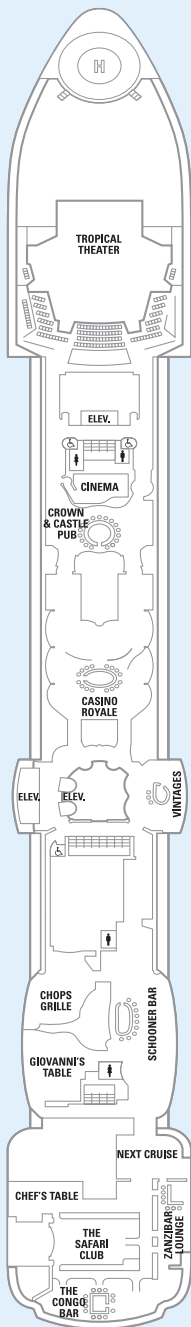

CUBIERTA 7

CUBIERTA 6

CUBIERTA 5

CUBIERTA 4

CUBIERTA 3

CUBIERTA 2

Los camarotes 7048, 7548, 7606 y 7596 tienen un balcón más pequeño.

Este plano de cubiertas corresponde a *Serenade of the Seas*®

CAMAROTES EXTERIORES

- **FF** Suite familiar con dos dormitorios
  55 m²
- **FO** Camarote familiar exterior
  24,62 m²
- **F** Camarote grande exterior
  15,7 m²
- **H** **I**

CAMAROTES INTERIORES

- **K** **L** **M** Camarote interior
  14,86 m²
- **N** **Q**
- **SI** Camarote Estudio interior
  10,03 m²

Δ Camarote con sofá cama
* El camarote dispone de tercera cama de techo estilo nido

† El camarote dispone de tercera y cuarta cama de techo estilo nido
‡ Camarotes comunicados

⊕ Indica camarotes con acceso para pasajeros con necesidades especiales
• El camarote dispone de sofá cama y de tercera cama de techo estilo nido

‡ El camarote dispone de cuatro camas adicionales de techo estilo nido
◻ El camarote tiene poca visibilidad.

Todos los camarotes y las suites de Royal Caribbean cuentan con baño privado completo, área de tocador, secador de pelo, TV interactiva con circuito cerrado y teléfono.
No se muestra: Centro médico
Ponte en contacto con tu agente de viajes o llámanos para informarte sobre la configuración de sofá cama.