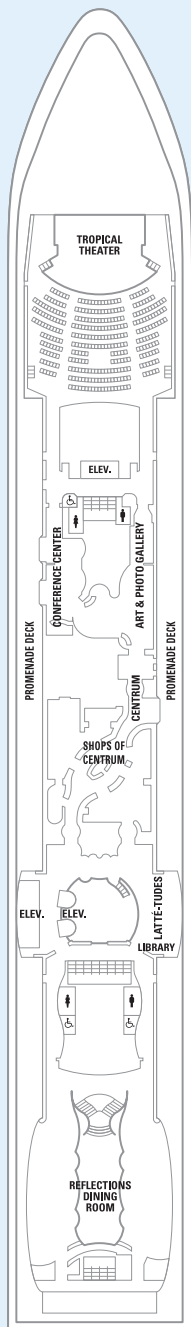

CUBIERTA 7

CUBIERTA 6

CUBIERTA 5

CUBIERTA 4

CUBIERTA 3

CUBIERTA 2

Los camarotes 7048, 7548, 7606 y 7596 tienen un balcón más pequeño.

Este plano de cubiertas corresponde a *Serenade of the Seas*®

CAMAROTES EXTERIORES

- **FF** Suite familiar con dos dormitorios
  55 m²
- **FO** Camarote familiar exterior
  24,62 m²
- **F** Camarote grande exterior
  15,7 m²
- **H** **I**

CAMAROTES INTERIORES

- **K** **L** **M** Camarote interior
  14,86 m²
- **N** **Q**
- **SI** Camarote Estudio interior
  10,03 m²

Δ Camarote con sofá cama
* El camarote dispone de tercera cama de techo estilo nido

† El camarote dispone de tercera y cuarta cama de techo estilo nido
‡ Camarotes comunicados

⊕ Indica camarotes con acceso para pasajeros con necesidades especiales
• El camarote dispone de sofá cama y de tercera cama de techo estilo nido

‡ El camarote dispone de cuatro camas adicionales de techo estilo nido
◻ El camarote tiene poca visibilidad.

Todos los camarotes y las suites de Royal Caribbean cuentan con baño privado completo, área de tocador, secador de pelo, TV interactiva con circuito cerrado y teléfono.
No se muestra: Centro médico
Ponte en contacto con tu agente de viajes o llámanos para informarte sobre la configuración de sofá cama.