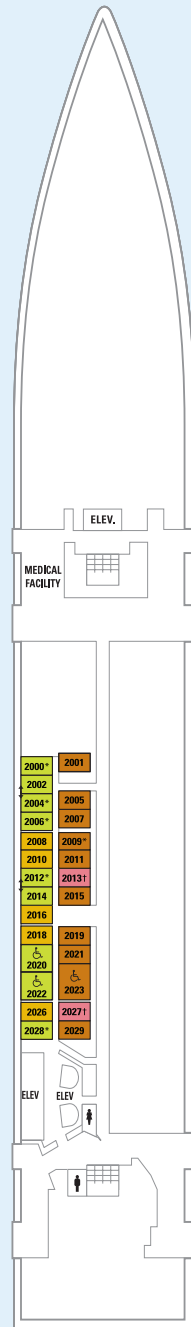

CUBIERTA 2

Los camarotes 7048, 7548, 7606 y 7596 tienen un balcón más pequeño.

Este plano de cubiertas corresponde a *Serenade of the Seas*®

CAMAROTES EXTERIORES

- **FF** Suite familiar con dos dormitorios
  55 m²
- **FO** Camarote familiar exterior
  24,62 m²
- **F** Camarote grande exterior
  15,7 m²
- **H** **I**

CAMAROTES INTERIORES

- **K** **L** **M** Camarote interior
  14,86 m²
- **N** **Q**
- **SI** Camarote Estudio interior
  10,03 m²

Δ Camarote con sofá cama
* El camarote dispone de tercera cama de techo estilo nido

† El camarote dispone de tercera y cuarta cama de techo estilo nido
‡ Camarotes comunicados

⊕ Indica camarotes con acceso para pasajeros con necesidades especiales
• El camarote dispone de sofá cama y de tercera cama de techo estilo nido

‡ El camarote dispone de cuatro camas adicionales de techo estilo nido
◻ El camarote tiene poca visibilidad.

Todos los camarotes y las suites de Royal Caribbean cuentan con baño privado completo, área de tocador, secador de pelo, TV interactiva con circuito cerrado y teléfono.
No se muestra: Centro médico
Ponte en contacto con tu agente de viajes o llámanos para informarte sobre la configuración de sofá cama.