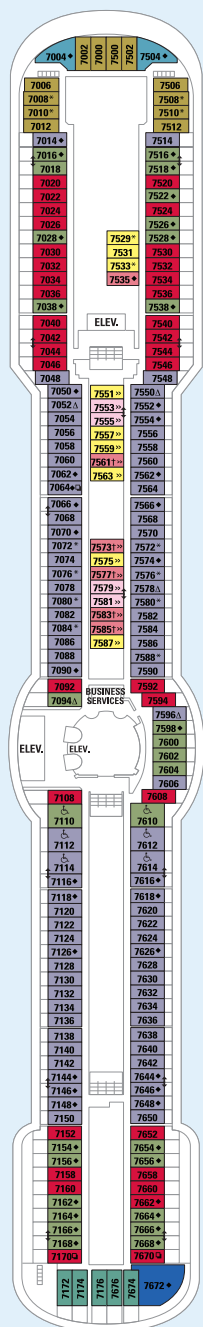

CUBIERTA 7

CUBIERTA 6

CUBIERTA 5

CUBIERTA 4

CUBIERTA 3

CUBIERTA 2

Los camarotes 7048, 7548, 7606 y 7596 tienen un balcón más pequeño.

Este plano de cubiertas corresponde a *Serenade of the Seas*®

CAMAROTES EXTERIORES

- **FF** Suite familiar con dos dormitorios
  55 m²
- **FO** Camarote familiar exterior
  24,62 m²
- **F** Camarote grande exterior
  15,7 m²
- **H** **I**

CAMAROTES INTERIORES

- **K** **L** **M** Camarote interior
  14,86 m²
- **N** **Q**
- **SI** Camarote Estudio interior
  10,03 m²

Δ Camarote con sofá cama
* El camarote dispone de tercera cama de techo estilo nido

† El camarote dispone de tercera y cuarta cama de techo estilo nido
‡ Camarotes comunicados

⊕ Indica camarotes con acceso para pasajeros con necesidades especiales
• El camarote dispone de sofá cama y de tercera cama de techo estilo nido

‡ El camarote dispone de cuatro camas adicionales de techo estilo nido
◻ El camarote tiene poca visibilidad.

Todos los camarotes y las suites de Royal Caribbean cuentan con baño privado completo, área de tocador, secador de pelo, TV interactiva con circuito cerrado y teléfono.
No se muestra: Centro médico
Ponte en contacto con tu agente de viajes o llámanos para informarte sobre la configuración de sofá cama.