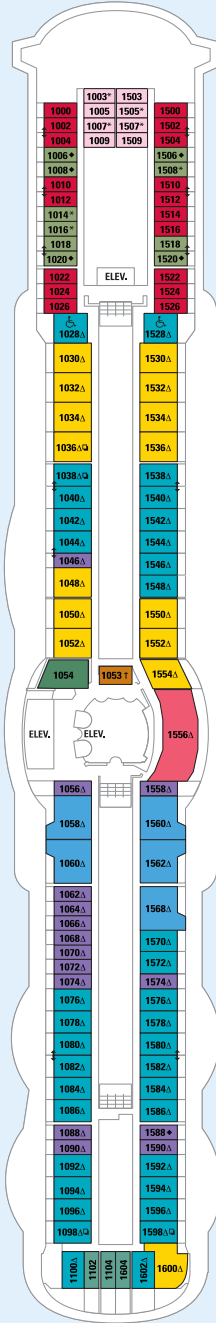

CLASE RADIANCE

Brilliance of the Seas® | Jewel of the Seas®
Radiance of the Seas® | Serenade of the Seas®

INFORMACIÓN SOBRE EL BARCO

- Eslora: 293 m
- Manga: 32 m
- Calado: 8,5 m
- Capacidad de pasajeros: 2.139
- Tripulación total: 869
- Registro total: 90.090 toneladas
- Velocidad: 25 nudos
- Suministro eléctrico: 110/220 CA

SUITES CON BALCÓN

CUBIERTA 13

CUBIERTA 12

CUBIERTA 11

CUBIERTA 10

CUBIERTA 9

CUBIERTA 8

Los camarotes 9032 y 9532 tienen un balcón más pequeño.

Los camarotes 8042, 8542, 8590 y 8600 tienen un balcón más pequeño.

Para ver los planos de cubiertas, visita: ROYALCARIBBEAN.ES/flota

SUITES CON BALCÓN

GS Grand Suite
35,3 m², balcón 10,22 m²

OS Suite del armador
54,07 m², balcón 14,31 m²

JS Junior Suite
26,2 m², balcón 6,87 m²

RS Royal Suite
107,4 m², balcón 30,47 m²

TS Suite con dos dormitorios
49,42 m², balcón 18,12 m²

CAMAROTES CON BALCÓN

D1 **D2** **D3** Camarote superior exterior
17,56 m², balcón 4,92 m²