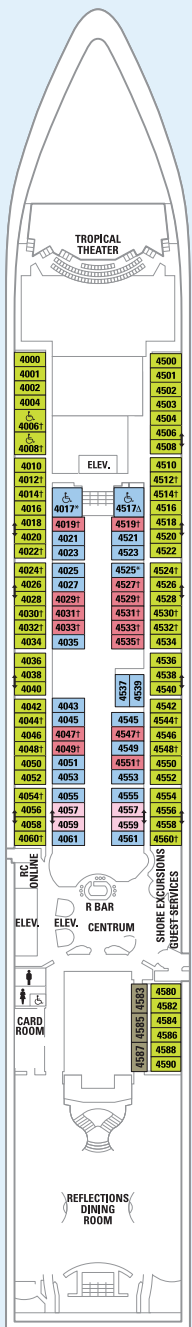

CUBIERTA 7

CUBIERTA 6

CUBIERTA 5

CUBIERTA 4

CUBIERTA 3

CUBIERTA 2

Los camarotes 7048, 7548, 7606 y 7596 tienen un balcón más pequeño.

Este plano de cubiertas corresponde a *Serenade of the Seas*®

CAMAROTES EXTERIORES

- **FF** Suite familiar con dos dormitorios
  55 m²
- **FO** Camarote familiar exterior
  24,62 m²
- **F** Camarote grande exterior
  15,7 m²
- **H** **I**

CAMAROTES INTERIORES

- **K** **L** **M** Camarote interior
  14,86 m²
- **N** **Q**
- **SI** Camarote Estudio interior
  10,03 m²

Δ Camarote con sofá cama
* El camarote dispone de tercera cama de techo estilo nido

† El camarote dispone de tercera y cuarta cama de techo estilo nido
‡ Camarotes comunicados

⊕ Indica camarotes con acceso para pasajeros con necesidades especiales
• El camarote dispone de sofá cama y de tercera cama de techo estilo nido

‡ El camarote dispone de cuatro camas adicionales de techo estilo nido
◻ El camarote tiene poca visibilidad.

Todos los camarotes y las suites de Royal Caribbean cuentan con baño privado completo, área de tocador, secador de pelo, TV interactiva con circuito cerrado y teléfono.
No se muestra: Centro médico
Ponte en contacto con tu agente de viajes o llámanos para informarte sobre la configuración de sofá cama.