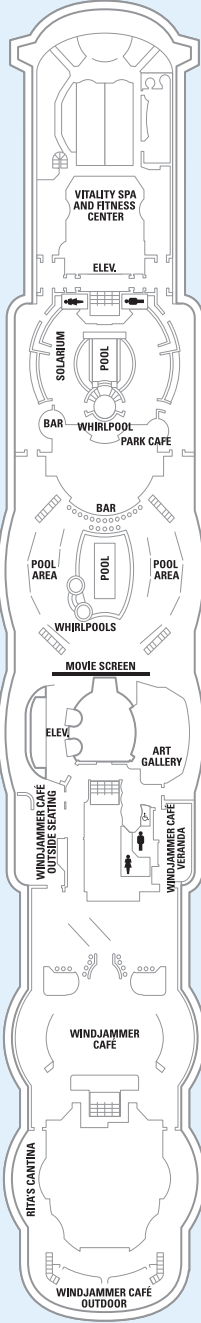

CLASE RADIANCE

Brilliance of the Seas® | Jewel of the Seas®
Radiance of the Seas® | Serenade of the Seas®

INFORMACIÓN SOBRE EL BARCO

- Eslora: 293 m
- Manga: 32 m
- Calado: 8,5 m
- Capacidad de pasajeros: 2.139
- Tripulación total: 869
- Registro total: 90.090 toneladas
- Velocidad: 25 nudos
- Suministro eléctrico: 110/220 CA

SUITES CON BALCÓN

CUBIERTA 13

CUBIERTA 12

CUBIERTA 11

CUBIERTA 10

CUBIERTA 9

CUBIERTA 8

Los camarotes 9032 y 9532 tienen un balcón más pequeño.

Los camarotes 8042, 8542, 8590 y 8600 tienen un balcón más pequeño.

Para ver los planos de cubiertas, visita: ROYALCARIBBEAN.ES/flota

SUITES CON BALCÓN

GS Grand Suite
35,3 m², balcón 10,22 m²

OS Suite del armador
54,07 m², balcón 14,31 m²

JS Junior Suite
26,2 m², balcón 6,87 m²

RS Royal Suite
107,4 m², balcón 30,47 m²

TS Suite con dos dormitorios
49,42 m², balcón 18,12 m²

CAMAROTES CON BALCÓN

D1 **D2** **D3** Camarote superior exterior
17,56 m², balcón 4,92 m²