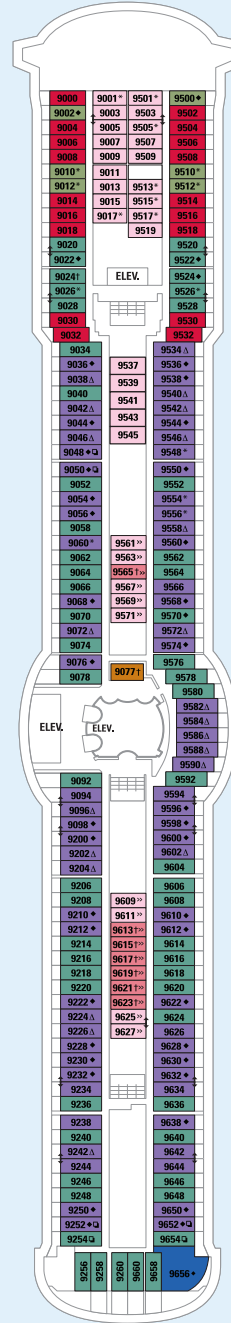

CLASE RADIANCE

Brilliance of the Seas® | Jewel of the Seas®
Radiance of the Seas® | Serenade of the Seas®

INFORMACIÓN SOBRE EL BARCO

- Eslora: 293 m
- Manga: 32 m
- Calado: 8,5 m
- Capacidad de pasajeros: 2.139
- Tripulación total: 869
- Registro total: 90.090 toneladas
- Velocidad: 25 nudos
- Suministro eléctrico: 110/220 CA

SUITES CON BALCÓN

CUBIERTA 13

CUBIERTA 12

CUBIERTA 11

CUBIERTA 10

CUBIERTA 9

CUBIERTA 8

Los camarotes 9032 y 9532 tienen un balcón más pequeño.

Los camarotes 8042, 8542, 8590 y 8600 tienen un balcón más pequeño.

Para ver los planos de cubiertas, visita: ROYALCARIBBEAN.ES/flota

SUITES CON BALCÓN

GS Grand Suite
35,3 m², balcón 10,22 m²

OS Suite del armador
54,07 m², balcón 14,31 m²

JS Junior Suite
26,2 m², balcón 6,87 m²

RS Royal Suite
107,4 m², balcón 30,47 m²

TS Suite con dos dormitorios
49,42 m², balcón 18,12 m²

CAMAROTES CON BALCÓN

D1 **D2** **D3** Camarote superior exterior
17,56 m², balcón 4,92 m²