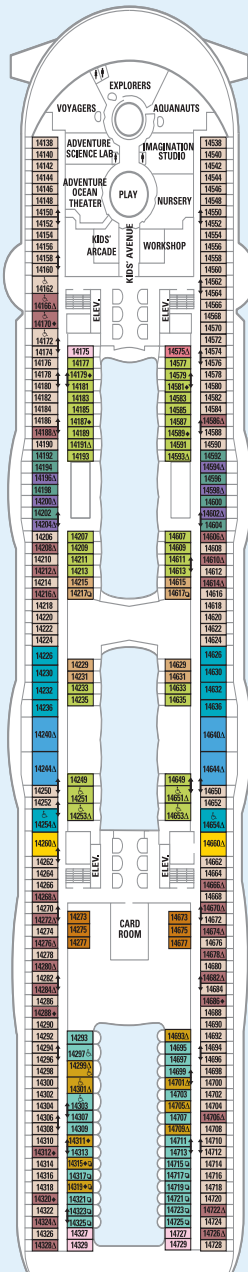

CLASE OASIS

Allure of the Seas® | Oasis of the Seas®

INFORMACIÓN SOBRE EL BARCO

- Esloza: 362 m
- Manga: 47 m
- Calado: 9,15 m
- Capacidad de pasajeros: 5.402
- Tripulación total: 2.115
- Registro total: 220.000 toneladas
- Velocidad: 23 nudos
- Suministro eléctrico: 110/220 CA

SUITES CON LOFT Y BalcÓN

CUBIERTA 18

CUBIERTA 17

CUBIERTA 16

CUBIERTA 15

CUBIERTA 14

CUBIERTA 12

CUBIERTA 11

CUBIERTA 10

Para ver los planos de cubiertas, visita: ROYALCARIBBEAN.ES/flota

SUITES CON LOFT Y BalcÓN

- RS** Royal Suite
119,29 m², balcón 32,05 m²
- RL** Royal Loft Suite
148,55 m², balcón 81,2 m²
- PS** Suite Presidencial familiar
108,23 m², balcón 45,43 m²
- OS** Suite del armador
52,86 m², balcón 22,85 m²
- A1** Suite AquaTheatre-Cubierta 8
76,18 m², balcón 74,60 m²
- A2** Suite AquaTheatre-Cubierta 9
66,89 m², balcón 66,52 m²

- A3** Suite AquaTheatre-Cubierta 10
61,22 m², balcón 60,2 m²
- SL** Sky Loft Suite
67,26 m², balcón 34,93 m²
- L1** Crown Loft Suite
50,17 m², balcón 9,1 m²
- L2** Suite del armador
52,86 m², balcón 22,85 m²
- FS** Royal Suite familiar
53,44 m², balcón 22,85 m²
- GS** Grand Suite
34,47 m², balcón 10,59 m²
- JS** Junior Suite
26,66 m², balcón 7,25 m²