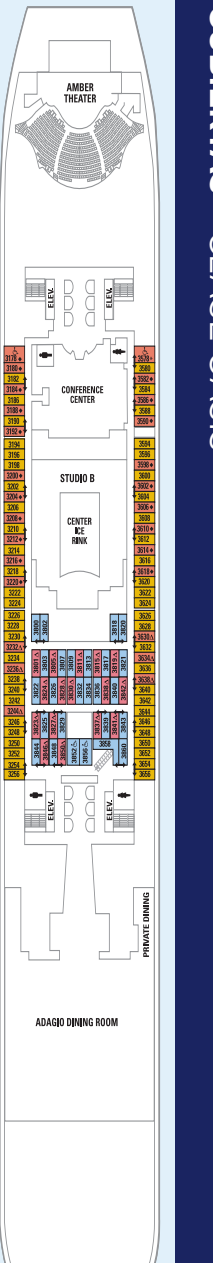

CUBIERTA 3

CUBIERTA 4.5

Este plano de cubiertas corresponde a *Allure of the Seas*®

EXTERIOR/BOARDWALK/CENTRAL PARK

- **FO** Camarote familiar exterior 25,27 m²
- **CV** Camarote con vistas a Central Park 18,02 m²
- **BV** Camarote con vistas al paseo Boardwalk 17,37 m²
- **F** Camarote exterior 16,17 m²
- **G**
- **H**
- **I**

Δ Camarote con sofá cama
* El camarote dispone de tercera cama de techo estilo nido
† El camarote dispone de tercera y cuarta cama de techo estilo nido
‡ Camarotes comunicados

CAMAROTES INTERIORES

- **FI** Camarote familiar interior 25,46 m²
- **PR** Camarote Promenade 17,93 m²
- **K** Camarote grande interior 15,98 m²
- **L**
- **M**
- **N**
- **Q** Camarote interior 13,94 m²

Todos los camarotes y las suites de Royal Caribbean cuentan con baño privado, área de tocador, secador de pelo, TV interactiva con circuito cerrado y teléfono.
Ponte en contacto con tu agente de viajes o llámanos para informarte sobre la configuración de sofá cama.