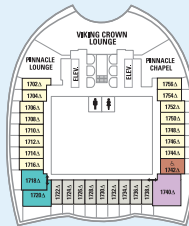

CLASE OASIS

Allure of the Seas® | Oasis of the Seas®

INFORMACIÓN SOBRE EL BARCO

- Esloza: 362 m
- Manga: 47 m
- Calado: 9,15 m
- Capacidad de pasajeros: 5.402
- Tripulación total: 2.115
- Registro total: 220.000 toneladas
- Velocidad: 23 nudos
- Suministro eléctrico: 110/220 CA

SUITES CON LOFT Y BalcÓN

CUBIERTA 18

CUBIERTA 17

CUBIERTA 16

CUBIERTA 15

CUBIERTA 14

CUBIERTA 12

CUBIERTA 11

CUBIERTA 10

Para ver los planos de cubiertas, visita: ROYALCARIBBEAN.ES/flota

SUITES CON LOFT Y BalcÓN

- RS** Royal Suite
119,29 m², balcón 32,05 m²
- RL** Royal Loft Suite
148,55 m², balcón 81,2 m²
- PS** Suite Presidencial familiar
108,23 m², balcón 45,43 m²
- OS** Suite del armador
52,86 m², balcón 22,85 m²
- A1** Suite AquaTheatre-Cubierta 8
76,18 m², balcón 74,60 m²
- A2** Suite AquaTheatre-Cubierta 9
66,89 m², balcón 66,52 m²

- A3** Suite AquaTheatre-Cubierta 10
61,22 m², balcón 60,2 m²
- SL** Sky Loft Suite
67,26 m², balcón 34,93 m²
- L1** Crown Loft Suite
50,17 m², balcón 9,1 m²
- L2** Suite del armador
52,86 m², balcón 22,85 m²
- FS** Royal Suite familiar
53,44 m², balcón 22,85 m²
- GS** Grand Suite
34,47 m², balcón 10,59 m²
- JS** Junior Suite
26,66 m², balcón 7,25 m²