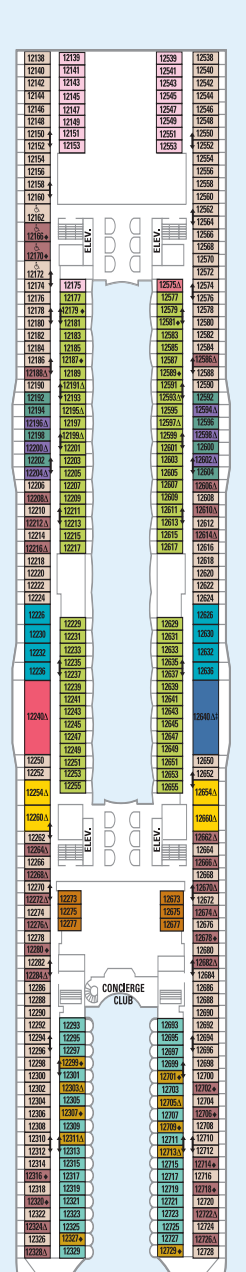

CLASE OASIS

Allure of the Seas® | Oasis of the Seas®

INFORMACIÓN SOBRE EL BARCO

- Esloza: 362 m
- Manga: 47 m
- Calado: 9,15 m
- Capacidad de pasajeros: 5.402
- Tripulación total: 2.115
- Registro total: 220.000 toneladas
- Velocidad: 23 nudos
- Suministro eléctrico: 110/220 CA

SUITES CON LOFT Y BalcÓN

CUBIERTA 18

CUBIERTA 17

CUBIERTA 16

CUBIERTA 15

CUBIERTA 14

CUBIERTA 12

CUBIERTA 11

CUBIERTA 10

Para ver los planos de cubiertas, visita: ROYALCARIBBEAN.ES/flota

SUITES CON LOFT Y BalcÓN

- RS** Royal Suite
119,29 m², balcón 32,05 m²
- RL** Royal Loft Suite
148,55 m², balcón 81,2 m²
- PS** Suite Presidencial familiar
108,23 m², balcón 45,43 m²
- OS** Suite del armador
52,86 m², balcón 22,85 m²
- A1** Suite AquaTheatre-Cubierta 8
76,18 m², balcón 74,60 m²
- A2** Suite AquaTheatre-Cubierta 9
66,89 m², balcón 66,52 m²

- A3** Suite AquaTheatre-Cubierta 10
61,22 m², balcón 60,2 m²
- SL** Sky Loft Suite
67,26 m², balcón 34,93 m²
- L1** Crown Loft Suite
50,17 m², balcón 9,1 m²
- L2** Suite del armador
52,86 m², balcón 22,85 m²
- FS** Royal Suite familiar
53,44 m², balcón 22,85 m²
- GS** Grand Suite
34,47 m², balcón 10,59 m²
- JS** Junior Suite
26,66 m², balcón 7,25 m²