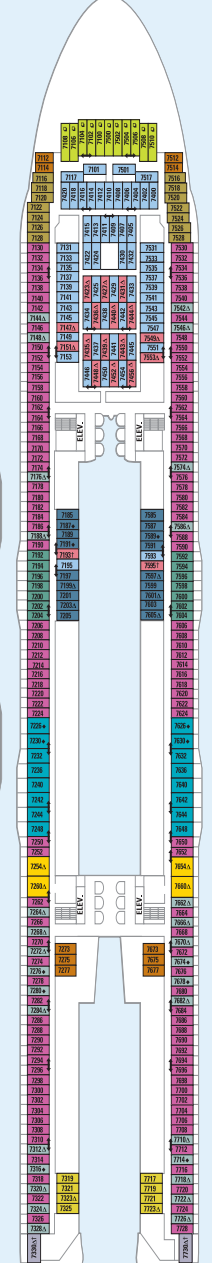

CUBIERTA 9

CUBIERTA 8

CUBIERTA 7

CUBIERTA 6

CUBIERTA 5

CUBIERTA 4

CUBIERTA 3

CUBIERTA 4.5

Este plano de cubiertas corresponde a *Allure of the Seas*®

EXTERIOR/BOARDWALK/CENTRAL PARK

- **FO** Camarote familiar exterior 25,27 m²
- **CV** Camarote con vistas a Central Park 18,02 m²
- **BV** Camarote con vistas al paseo Boardwalk 17,37 m²
- **F** Camarote exterior 16,17 m²
- **G**
- **H**
- **I**

Δ Camarote con sofá cama
* El camarote dispone de tercera cama de techo estilo nido
† El camarote dispone de tercera y cuarta cama de techo estilo nido
‡ Camarotes comunicados

CAMAROTES INTERIORES

- **FI** Camarote familiar interior 25,46 m²
- **PR** Camarote Promenade 17,93 m²
- **K** Camarote grande interior 15,98 m²
- **L**
- **M**
- **N**
- **Q** Camarote interior 13,94 m²

Todos los camarotes y las suites de Royal Caribbean cuentan con baño privado, área de tocador, secador de pelo, TV interactiva con circuito cerrado y teléfono.
Ponte en contacto con tu agente de viajes o llámanos para informarte sobre la configuración de sofá cama.