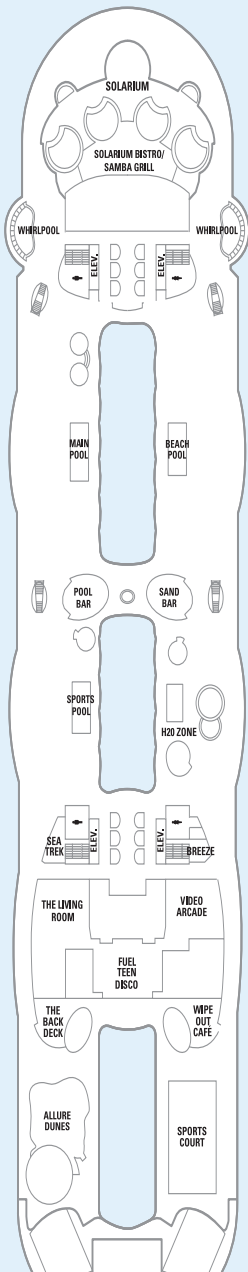

CLASE OASIS

Allure of the Seas® | Oasis of the Seas®

INFORMACIÓN SOBRE EL BARCO

- Esloza: 362 m
- Manga: 47 m
- Calado: 9,15 m
- Capacidad de pasajeros: 5.402
- Tripulación total: 2.115
- Registro total: 220.000 toneladas
- Velocidad: 23 nudos
- Suministro eléctrico: 110/220 CA

SUITES CON LOFT Y BalcÓN

CUBIERTA 18

CUBIERTA 17

CUBIERTA 16

CUBIERTA 15

CUBIERTA 14

CUBIERTA 12

CUBIERTA 11

CUBIERTA 10

Para ver los planos de cubiertas, visita: ROYALCARIBBEAN.ES/flota

SUITES CON LOFT Y BalcÓN

- RS** Royal Suite
119,29 m², balcón 32,05 m²
- RL** Royal Loft Suite
148,55 m², balcón 81,2 m²
- PS** Suite Presidencial familiar
108,23 m², balcón 45,43 m²
- OS** Suite del armador
52,86 m², balcón 22,85 m²
- A1** Suite AquaTheatre-Cubierta 8
76,18 m², balcón 74,60 m²
- A2** Suite AquaTheatre-Cubierta 9
66,89 m², balcón 66,52 m²

- A3** Suite AquaTheatre-Cubierta 10
61,22 m², balcón 60,2 m²
- SL** Sky Loft Suite
67,26 m², balcón 34,93 m²
- L1** Crown Loft Suite
50,17 m², balcón 9,1 m²
- L2** Suite del armador
52,86 m², balcón 22,85 m²
- FS** Royal Suite familiar
53,44 m², balcón 22,85 m²
- GS** Grand Suite
34,47 m², balcón 10,59 m²
- JS** Junior Suite
26,66 m², balcón 7,25 m²