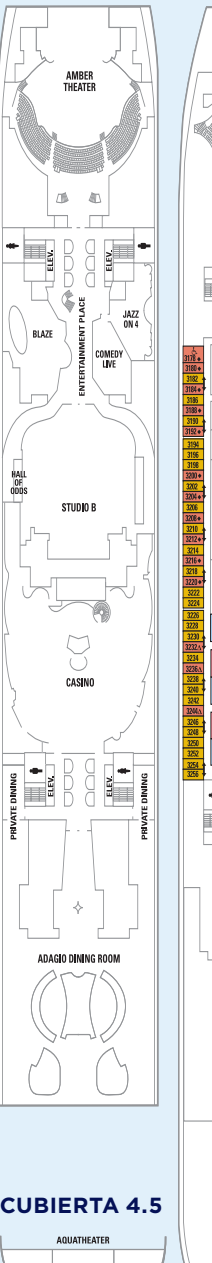

CUBIERTA 9

CUBIERTA 8

CUBIERTA 7

CUBIERTA 6

CUBIERTA 5

CUBIERTA 4

CUBIERTA 3

CUBIERTA 4.5

Este plano de cubiertas corresponde a *Allure of the Seas*®

EXTERIOR/BOARDWALK/CENTRAL PARK

- **FO** Camarote familiar exterior 25,27 m²
- **CV** Camarote con vistas a Central Park 18,02 m²
- **BV** Camarote con vistas al paseo Boardwalk 17,37 m²
- **F** Camarote exterior 16,17 m²
- **G**
- **H**
- **I**

Δ Camarote con sofá cama
* El camarote dispone de tercera cama de techo estilo nido
† El camarote dispone de tercera y cuarta cama de techo estilo nido
‡ Camarotes comunicados

CAMAROTES INTERIORES

- **FI** Camarote familiar interior 25,46 m²
- **PR** Camarote Promenade 17,93 m²
- **K** Camarote grande interior 15,98 m²
- **L**
- **M**
- **N**
- **Q** Camarote interior 13,94 m²

Todos los camarotes y las suites de Royal Caribbean cuentan con baño privado, área de tocador, secador de pelo, TV interactiva con circuito cerrado y teléfono.
Ponte en contacto con tu agente de viajes o llámanos para informarte sobre la configuración de sofá cama.