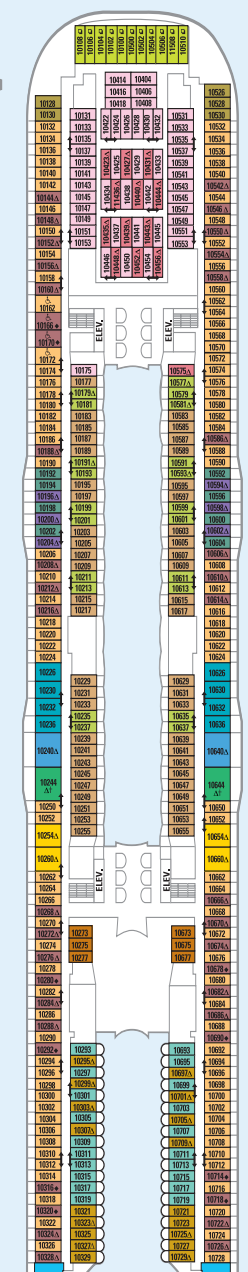

CLASE OASIS

Allure of the Seas® | Oasis of the Seas®

INFORMACIÓN SOBRE EL BARCO

- Esloza: 362 m
- Manga: 47 m
- Calado: 9,15 m
- Capacidad de pasajeros: 5.402
- Tripulación total: 2.115
- Registro total: 220.000 toneladas
- Velocidad: 23 nudos
- Suministro eléctrico: 110/220 CA

SUITES CON LOFT Y BalcÓN

CUBIERTA 18

CUBIERTA 17

CUBIERTA 16

CUBIERTA 15

CUBIERTA 14

CUBIERTA 12

CUBIERTA 11

CUBIERTA 10

Para ver los planos de cubiertas, visita: ROYALCARIBBEAN.ES/flota

SUITES CON LOFT Y BalcÓN

- RS** Royal Suite
119,29 m², balcón 32,05 m²
- RL** Royal Loft Suite
148,55 m², balcón 81,2 m²
- PS** Suite Presidencial familiar
108,23 m², balcón 45,43 m²
- OS** Suite del armador
52,86 m², balcón 22,85 m²
- A1** Suite AquaTheatre-Cubierta 8
76,18 m², balcón 74,60 m²
- A2** Suite AquaTheatre-Cubierta 9
66,89 m², balcón 66,52 m²

- A3** Suite AquaTheatre-Cubierta 10
61,22 m², balcón 60,2 m²
- SL** Sky Loft Suite
67,26 m², balcón 34,93 m²
- L1** Crown Loft Suite
50,17 m², balcón 9,1 m²
- L2** Suite del armador
52,86 m², balcón 22,85 m²
- FS** Royal Suite familiar
53,44 m², balcón 22,85 m²
- GS** Grand Suite
34,47 m², balcón 10,59 m²
- JS** Junior Suite
26,66 m², balcón 7,25 m²