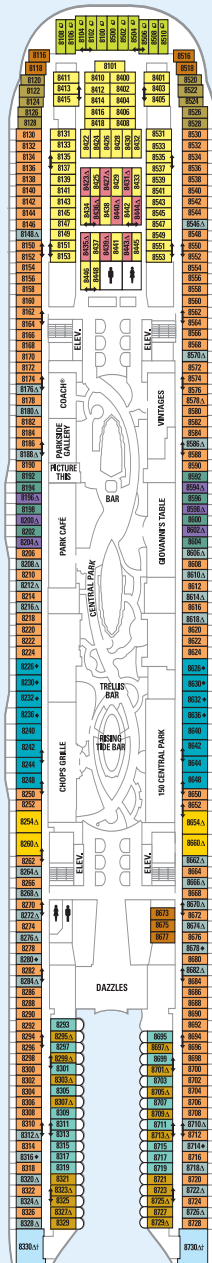

CUBIERTA 9

CUBIERTA 8

CUBIERTA 7

CUBIERTA 6

CUBIERTA 5

CUBIERTA 4

CUBIERTA 3

CUBIERTA 4.5

Este plano de cubiertas corresponde a *Allure of the Seas*®

EXTERIOR/BOARDWALK/CENTRAL PARK

- **FO** Camarote familiar exterior 25,27 m²
- **CV** Camarote con vistas a Central Park 18,02 m²
- **BV** Camarote con vistas al paseo Boardwalk 17,37 m²
- **F** Camarote exterior 16,17 m²
- **G**
- **H**
- **I**

Δ Camarote con sofá cama
* El camarote dispone de tercera cama de techo estilo nido
† El camarote dispone de tercera y cuarta cama de techo estilo nido
‡ Camarotes comunicados

CAMAROTES INTERIORES

- **FI** Camarote familiar interior 25,46 m²
- **PR** Camarote Promenade 17,93 m²
- **K** Camarote grande interior 15,98 m²
- **L**
- **M**
- **N**
- **Q** Camarote interior 13,94 m²

Todos los camarotes y las suites de Royal Caribbean cuentan con baño privado, área de tocador, secador de pelo, TV interactiva con circuito cerrado y teléfono.
Ponte en contacto con tu agente de viajes o llámanos para informarte sobre la configuración de sofá cama.