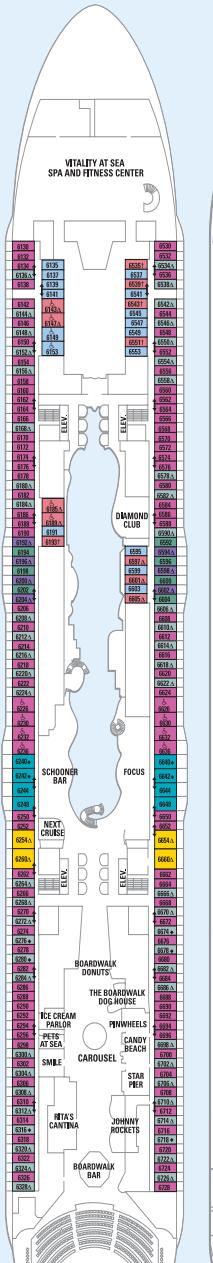

CUBIERTA 9

CUBIERTA 8

CUBIERTA 7

CUBIERTA 6

CUBIERTA 5

CUBIERTA 4

CUBIERTA 3

CUBIERTA 4.5

Este plano de cubiertas corresponde a *Allure of the Seas*®

EXTERIOR/BOARDWALK/CENTRAL PARK

- **FO** Camarote familiar exterior 25,27 m²
- **CV** Camarote con vistas a Central Park 18,02 m²
- **BV** Camarote con vistas al paseo Boardwalk 17,37 m²
- **F** Camarote exterior 16,17 m²
- **G**
- **H**
- **I**

Δ Camarote con sofá cama
* El camarote dispone de tercera cama de techo estilo nido
† El camarote dispone de tercera y cuarta cama de techo estilo nido
‡ Camarotes comunicados

CAMAROTES INTERIORES

- **FI** Camarote familiar interior 25,46 m²
- **PR** Camarote Promenade 17,93 m²
- **K** Camarote grande interior 15,98 m²
- **L**
- **M**
- **N**
- **Q** Camarote interior 13,94 m²

Todos los camarotes y las suites de Royal Caribbean cuentan con baño privado, área de tocador, secador de pelo, TV interactiva con circuito cerrado y teléfono.
Ponte en contacto con tu agente de viajes o llámanos para informarte sobre la configuración de sofá cama.