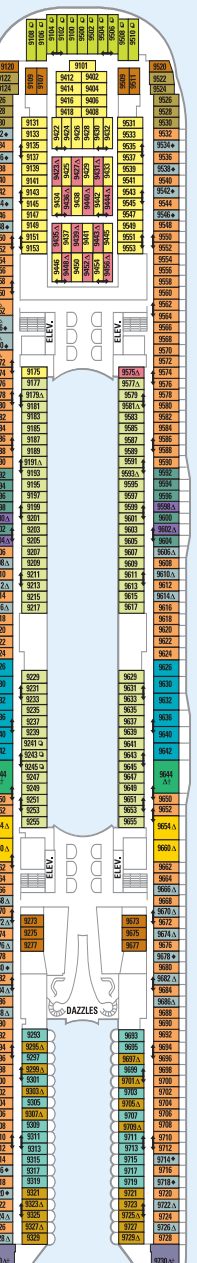

CUBIERTA 9

CUBIERTA 8

CUBIERTA 7

CUBIERTA 6

CUBIERTA 5

CUBIERTA 4

CUBIERTA 3

CUBIERTA 4.5

Este plano de cubiertas corresponde a *Allure of the Seas*®

EXTERIOR/BOARDWALK/CENTRAL PARK

- **FO** Camarote familiar exterior 25,27 m²
- **CV** Camarote con vistas a Central Park 18,02 m²
- **BV** Camarote con vistas al paseo Boardwalk 17,37 m²
- **F** Camarote exterior 16,17 m²
- **G**
- **H**
- **I**

Δ Camarote con sofá cama
* El camarote dispone de tercera cama de techo estilo nido
† El camarote dispone de tercera y cuarta cama de techo estilo nido
‡ Camarotes comunicados

CAMAROTES INTERIORES

- **FI** Camarote familiar interior 25,46 m²
- **PR** Camarote Promenade 17,93 m²
- **K** Camarote grande interior 15,98 m²
- **L**
- **M**
- **N**
- **Q** Camarote interior 13,94 m²

Todos los camarotes y las suites de Royal Caribbean cuentan con baño privado, área de tocador, secador de pelo, TV interactiva con circuito cerrado y teléfono.
Ponte en contacto con tu agente de viajes o llámanos para informarte sobre la configuración de sofá cama.