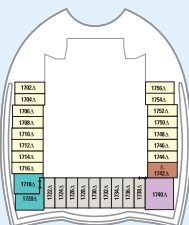

CLASE OASIS

Allure of the Seas® | Oasis of the Seas®

INFORMACIÓN SOBRE EL BARCO

- Esloza: 362 m
- Manga: 47 m
- Calado: 9,15 m
- Capacidad de pasajeros: 5.402
- Tripulación total: 2.115
- Registro total: 220.000 toneladas
- Velocidad: 23 nudos
- Suministro eléctrico: 110/220 CA

SUITES CON LOFT Y BalcÓN

CUBIERTA 18

CUBIERTA 17

CUBIERTA 16

CUBIERTA 15

CUBIERTA 14

CUBIERTA 12

CUBIERTA 11

CUBIERTA 10

Para ver los planos de cubiertas, visita: ROYALCARIBBEAN.ES/flota

SUITES CON LOFT Y BalcÓN

- RS** Royal Suite
119,29 m², balcón 32,05 m²
- RL** Royal Loft Suite
148,55 m², balcón 81,2 m²
- PS** Suite Presidencial familiar
108,23 m², balcón 45,43 m²
- OS** Suite del armador
52,86 m², balcón 22,85 m²
- A1** Suite AquaTheatre-Cubierta 8
76,18 m², balcón 74,60 m²
- A2** Suite AquaTheatre-Cubierta 9
66,89 m², balcón 66,52 m²

- A3** Suite AquaTheatre-Cubierta 10
61,22 m², balcón 60,2 m²
- SL** Sky Loft Suite
67,26 m², balcón 34,93 m²
- L1** Crown Loft Suite
50,17 m², balcón 9,1 m²
- L2** Suite del armador
52,86 m², balcón 22,85 m²
- FS** Royal Suite familiar
53,44 m², balcón 22,85 m²
- GS** Grand Suite
34,47 m², balcón 10,59 m²
- JS** Junior Suite
26,66 m², balcón 7,25 m²