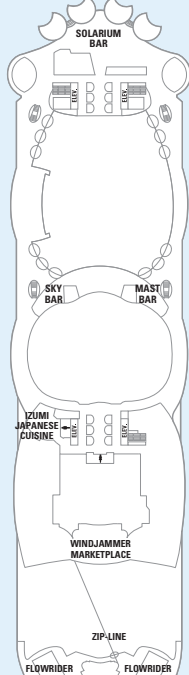

SUITES CON LOFT Y BalcÓN

CUBIERTA 18

CUBIERTA 17

CUBIERTA 16

CUBIERTA 15

CUBIERTA 14

CUBIERTA 12

CUBIERTA 11

CUBIERTA 10

Para ver los planos de cubiertas, visita: ROYALCARIBBEAN.ES/flota

SUITES CON LOFT Y BalcÓN

- RS** Royal Suite
119,29 m², balcón 32,05 m²
- RL** Royal Loft Suite
148,55 m², balcón 81,2 m²
- PS** Suite Presidencial familiar
108,23 m², balcón 45,43 m²
- OS** Suite del armador
52,86 m², balcón 22,85 m²
- A1** Suite AquaTheatre-Cubierta 8
76,18 m², balcón 74,60 m²
- A2** Suite AquaTheatre-Cubierta 9
66,89 m², balcón 66,52 m²

- A3** Suite AquaTheatre-Cubierta 10
61,22 m², balcón 60,2 m²
- SL** Sky Loft Suite
67,26 m², balcón 34,93 m²
- L1** Crown Loft Suite
50,17 m², balcón 9,1 m²
- L2** Suite del armador
52,86 m², balcón 22,85 m²
- FS** Royal Suite familiar
53,44 m², balcón 22,85 m²
- GS** Grand Suite
34,47 m², balcón 10,59 m²
- JS** Junior Suite
26,66 m², balcón 7,25 m²