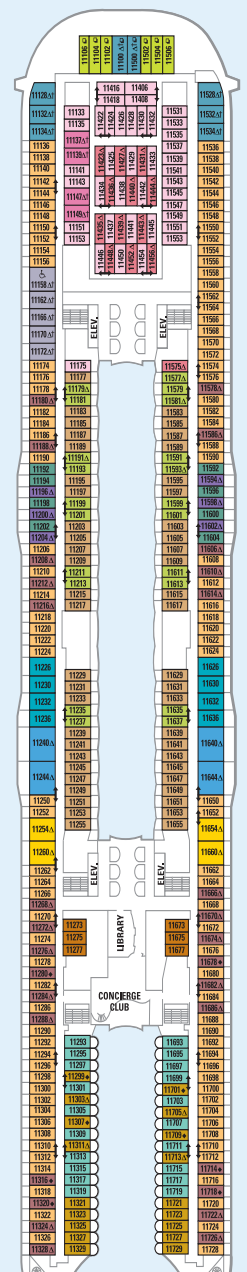

CLASE OASIS

Allure of the Seas® | Oasis of the Seas®

INFORMACIÓN SOBRE EL BARCO

- Esloza: 362 m
- Manga: 47 m
- Calado: 9,15 m
- Capacidad de pasajeros: 5.402
- Tripulación total: 2.115
- Registro total: 220.000 toneladas
- Velocidad: 23 nudos
- Suministro eléctrico: 110/220 CA

SUITES CON LOFT Y BalcÓN

CUBIERTA 18

CUBIERTA 17

CUBIERTA 16

CUBIERTA 15

CUBIERTA 14

CUBIERTA 12

CUBIERTA 11

CUBIERTA 10

Para ver los planos de cubiertas, visita: ROYALCARIBBEAN.ES/flota

SUITES CON LOFT Y BalcÓN

- RS** Royal Suite
119,29 m², balcón 32,05 m²
- RL** Royal Loft Suite
148,55 m², balcón 81,2 m²
- PS** Suite Presidencial familiar
108,23 m², balcón 45,43 m²
- OS** Suite del armador
52,86 m², balcón 22,85 m²
- A1** Suite AquaTheatre-Cubierta 8
76,18 m², balcón 74,60 m²
- A2** Suite AquaTheatre-Cubierta 9
66,89 m², balcón 66,52 m²

- A3** Suite AquaTheatre-Cubierta 10
61,22 m², balcón 60,2 m²
- SL** Sky Loft Suite
67,26 m², balcón 34,93 m²
- L1** Crown Loft Suite
50,17 m², balcón 9,1 m²
- L2** Suite del armador
52,86 m², balcón 22,85 m²
- FS** Royal Suite familiar
53,44 m², balcón 22,85 m²
- GS** Grand Suite
34,47 m², balcón 10,59 m²
- JS** Junior Suite
26,66 m², balcón 7,25 m²