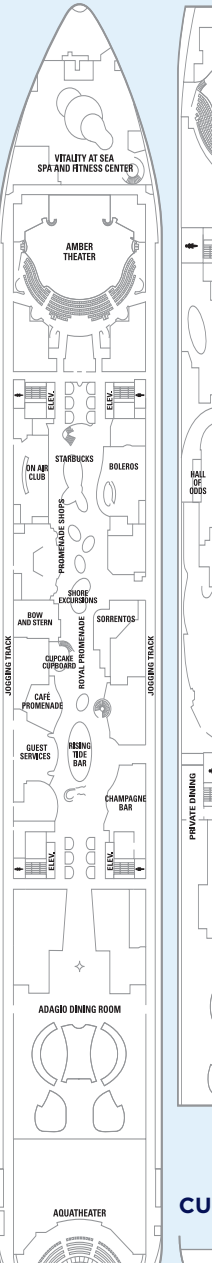

CUBIERTA 9

CUBIERTA 8

CUBIERTA 7

CUBIERTA 6

CUBIERTA 5

CUBIERTA 4

CUBIERTA 3

CUBIERTA 4.5

Este plano de cubiertas corresponde a *Allure of the Seas*®

EXTERIOR/BOARDWALK/CENTRAL PARK

- **FO** Camarote familiar exterior 25,27 m²
- **CV** Camarote con vistas a Central Park 18,02 m²
- **BV** Camarote con vistas al paseo Boardwalk 17,37 m²
- **F** Camarote exterior 16,17 m²
- **G**
- **H**
- **I**

Δ Camarote con sofá cama
* El camarote dispone de tercera cama de techo estilo nido
† El camarote dispone de tercera y cuarta cama de techo estilo nido
‡ Camarotes comunicados

CAMAROTES INTERIORES

- **FI** Camarote familiar interior 25,46 m²
- **PR** Camarote Promenade 17,93 m²
- **K** Camarote grande interior 15,98 m²
- **L**
- **M**
- **N**
- **Q** Camarote interior 13,94 m²

Todos los camarotes y las suites de Royal Caribbean cuentan con baño privado, área de tocador, secador de pelo, TV interactiva con circuito cerrado y teléfono.
Ponte en contacto con tu agente de viajes o llámanos para informarte sobre la configuración de sofá cama.